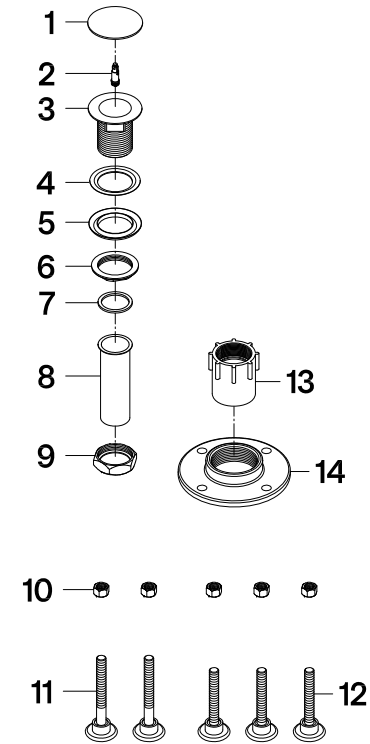

VTRS632927

63" Acrylic Freestanding Tub with Drain

Part #	QTY
1.	1
2.	1
3.	1
4.	1
5.	1
6.	1
7.	1
8.	1
9.	1
10.	5
11.	2
12.	3
13.	1
14.	1
15.	1
16.	1