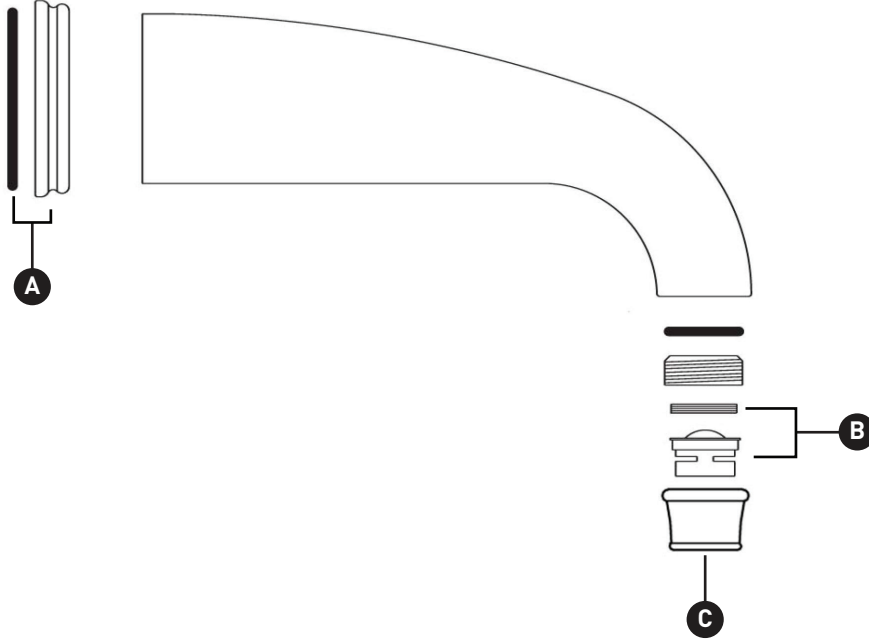

PEDIR POR NÚMERO DE REFERENCIA

PIEZAS ILUSTRADAS

U.3605

Grifo para bañera de montaje en pared
Georgian Era™ con caño en C

ID	Referencia del kit	Acabado
A	9.18256*	Ver más abajo
B	9.25256	N/A
C	9.17374*	Ver más abajo