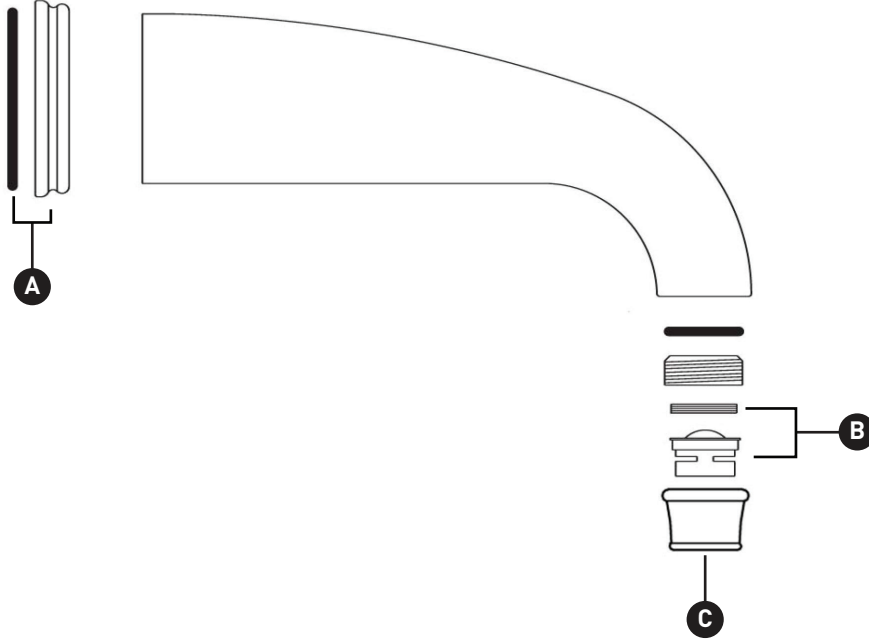

ORDER BY PART NUMBER

ILLUSTRATED PARTS

U.3605

Georgian Era™ Wall Mount Tub
Spout With C-Spout

ID	Kit Number	Finish
A	9.18256*	See below
B	9.25256	N/A
C	9.17374*	See below

***Finish Determined by Suffix**

Finish	Description
APC	Polished Chrome
EB	English Bronze
EG	English Gold
PN	Polished Nickel
STN	Satin Nickel
ULB	Unlacquered Brass

ONTARIO
houseofrohl.ca/support
1-800-287-5354

**VEUILLEZ EFFECTUER VOTRE COMMANDE
PAR NO DE RÉFÉRENCE**

ILLUSTRATIONS DES PIÈCES

U.3605

Bec de baignoire mural Georgian Era™
avec bec en C

ID	Référence du kit	Finition
A	9.18256*	Voir ci-dessous
B	9.25256	N/A
C	9.17374*	Voir ci-dessous