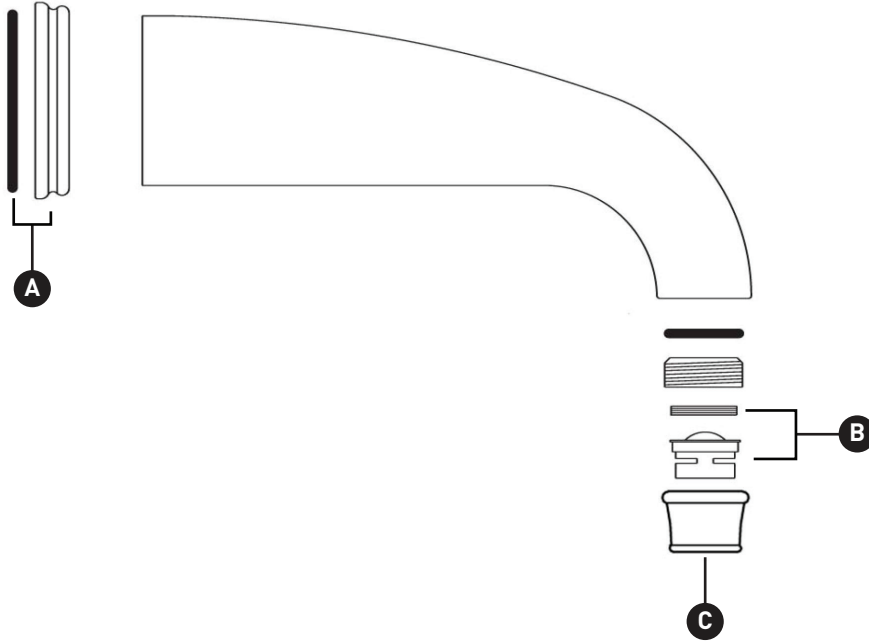

ORDER BY PART NUMBER

ILLUSTRATED PARTS

U.3605

Georgian Era™ Wall Mount Tub
Spout With C-Spout

ID	Kit Number	Finish
A	9.18256*	See below
B	9.25256	N/A
C	9.17374*	See below

***Finish Determined by Suffix**

Finish	Description
APC	Polished Chrome
EB	English Bronze
EG	English Gold
PN	Polished Nickel
STN	Satin Nickel
ULB	Unlacquered Brass

ONTARIO
houseofrohl.ca/support
1-800-287-5354

**VEUILLEZ EFFECTUER VOTRE COMMANDE
PAR NO DE RÉFÉRENCE**

ILLUSTRATIONS DES PIÈCES

U.3605

Bec de baignoire mural Georgian Era™
avec bec en C

ID	Référence du kit	Finition
A	9.18256*	Voir ci-dessous
B	9.25256	N/A
C	9.17374*	Voir ci-dessous

PEDIR POR NÚMERO DE REFERENCIA

PIEZAS ILUSTRADAS

U.3605

Grifo para bañera de montaje en pared
Georgian Era™ con caño en C

ID	Referencia del kit	Acabado
A	9.18256*	Ver más abajo
B	9.25256	N/A
C	9.17374*	Ver más abajo