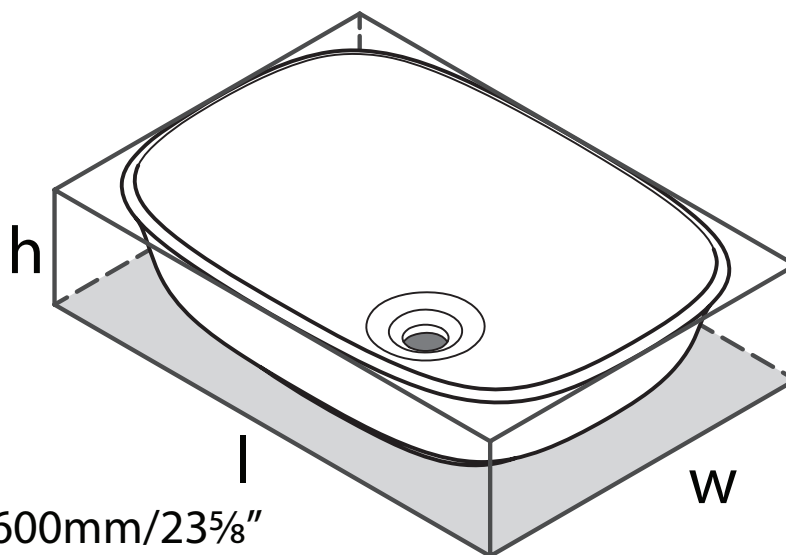

Amiata

24" x 16" Rounded Rectangle Vessel Lavatory Sink

MODEL: AMT-60

$l = 600\text{mm}/23\frac{5}{8}"$

$w = 413\text{mm}/16\frac{1}{4}"$

$h = 157\text{mm}/6\frac{1}{8}"$

For warranty or additional information, contact:

Amiata

Vasque rectangulaire arrondie Amiata 24" x 16"

MODÈLES: AMT-60

$$l = 600\text{mm}/23\frac{5}{8}"$$

$$w = 413\text{mm}/16\frac{1}{4}"$$

$$h = 157\text{mm}/6\frac{1}{8}"$$

Si vous souhaitez obtenir de l'information supplémentaire à propos de la garantie ou de tout autre élément, communiquez avec :