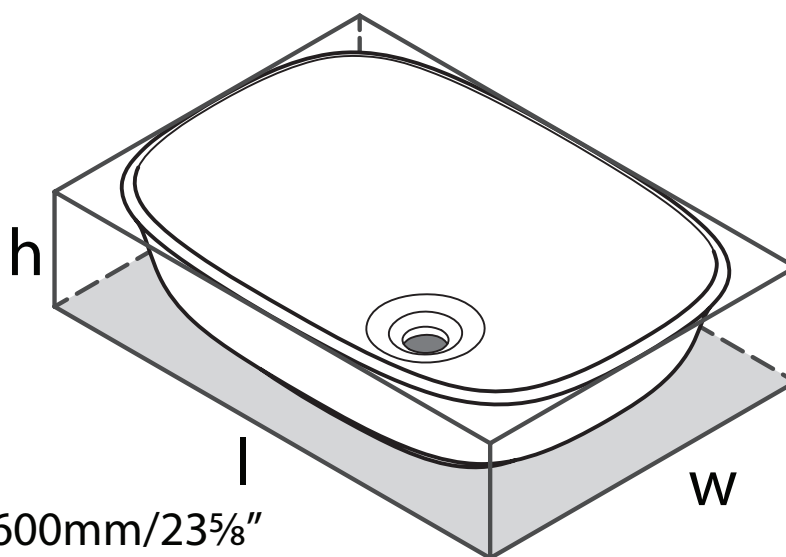

SPECIFICATIONS

DESCRIPTION

- Made from naturally bright white Volcanic Limestone™
- Drain required and sold separately: Order K-25 or K-28
- Optional RAL color sold as separate SKU

STANDARDS

- CSA B45.5-17/IAPMO Z124-2017

Amiata

24" x 16" Rounded Rectangle Vessel Lavatory Sink

MODEL: AMT-60

$l = 600\text{mm}/23\frac{5}{8}"$

$w = 413\text{mm}/16\frac{1}{4}"$

$h = 157\text{mm}/6\frac{1}{8}"$

For warranty or additional information, contact:

Amiata

Vasque rectangulaire arrondie Amiata 24" x 16"

MODÈLES: AMT-60

$$l = 600\text{mm}/23\frac{5}{8}"$$

$$w = 413\text{mm}/16\frac{1}{4}"$$

$$h = 157\text{mm}/6\frac{1}{8}"$$

Si vous souhaitez obtenir de l'information supplémentaire à propos de la garantie ou de tout autre élément, communiquez avec :