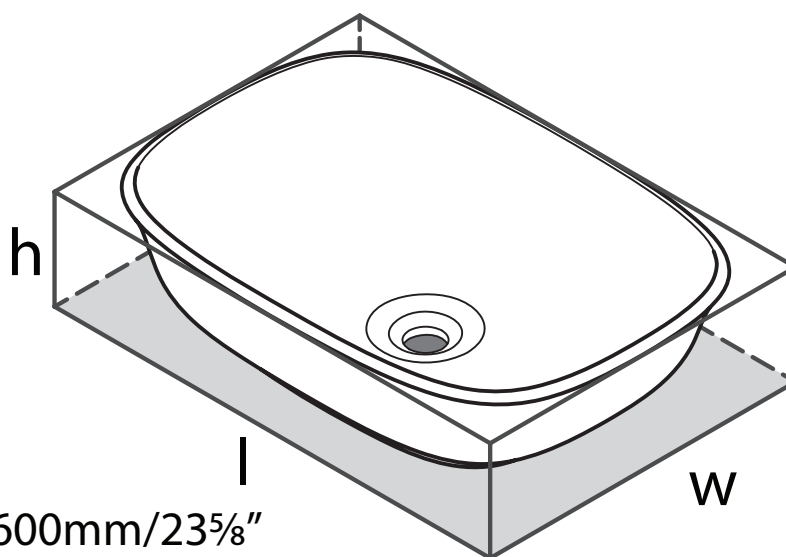

Amiata

Vasque rectangulaire arrondie Amiata 24" x 16"

MODÈLES: AMT-60

$$l = 600\text{mm}/23\frac{5}{8}"$$

$$w = 413\text{mm}/16\frac{1}{4}"$$

$$h = 157\text{mm}/6\frac{1}{8}"$$

Si vous souhaitez obtenir de l'information supplémentaire à propos de la garantie ou de tout autre élément, communiquez avec :

Amiata

Fregadero rectangular redondeado Amiata 24" x 16"

MODELOS: AMT-60

$$l = 600\text{mm}/23\frac{5}{8}"$$

$$w = 413\text{mm}/16\frac{1}{4}"$$

$$h = 157\text{mm}/6\frac{1}{8}"$$

Para preguntas sobre la garantía o para obtener más información, favor de comunicarse con: