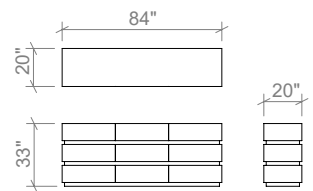

24 INCH NIGHTSTAND
ELT23-057

30 INCH NIGHTSTAND
ELT23-002

36 INCH NIGHTSTAND
ELT23-058

5 DRAWER DRESSER
ELT23-059

6 DRAWER DRESSER
ELT23-060

9 DRAWER
ELT23-061