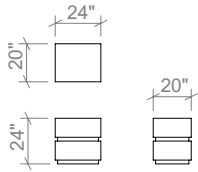

24 INCH NIGHTSTAND
ELT23-057

30 INCH NIGHTSTAND
ELT23-002

36 INCH NIGHTSTAND
ELT23-058

5 DRAWER DRESSER
ELT23-059

6 DRAWER DRESSER
ELT23-060

9 DRAWER
ELT23-061