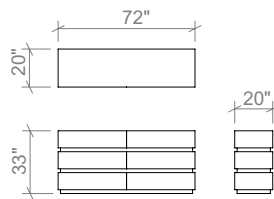

24 INCH NIGHTSTAND
ELT23-057

30 INCH NIGHTSTAND
ELT23-002

36 INCH NIGHTSTAND
ELT23-058

5 DRAWER DRESSER
ELT23-059

6 DRAWER DRESSER
ELT23-060

9 DRAWER
ELT23-061