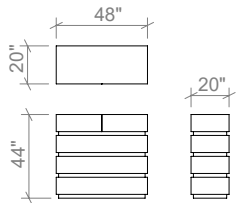

24 INCH NIGHTSTAND
ELT23-057

30 INCH NIGHTSTAND
ELT23-002

36 INCH NIGHTSTAND
ELT23-058

5 DRAWER DRESSER
ELT23-059

6 DRAWER DRESSER
ELT23-060

9 DRAWER
ELT23-061