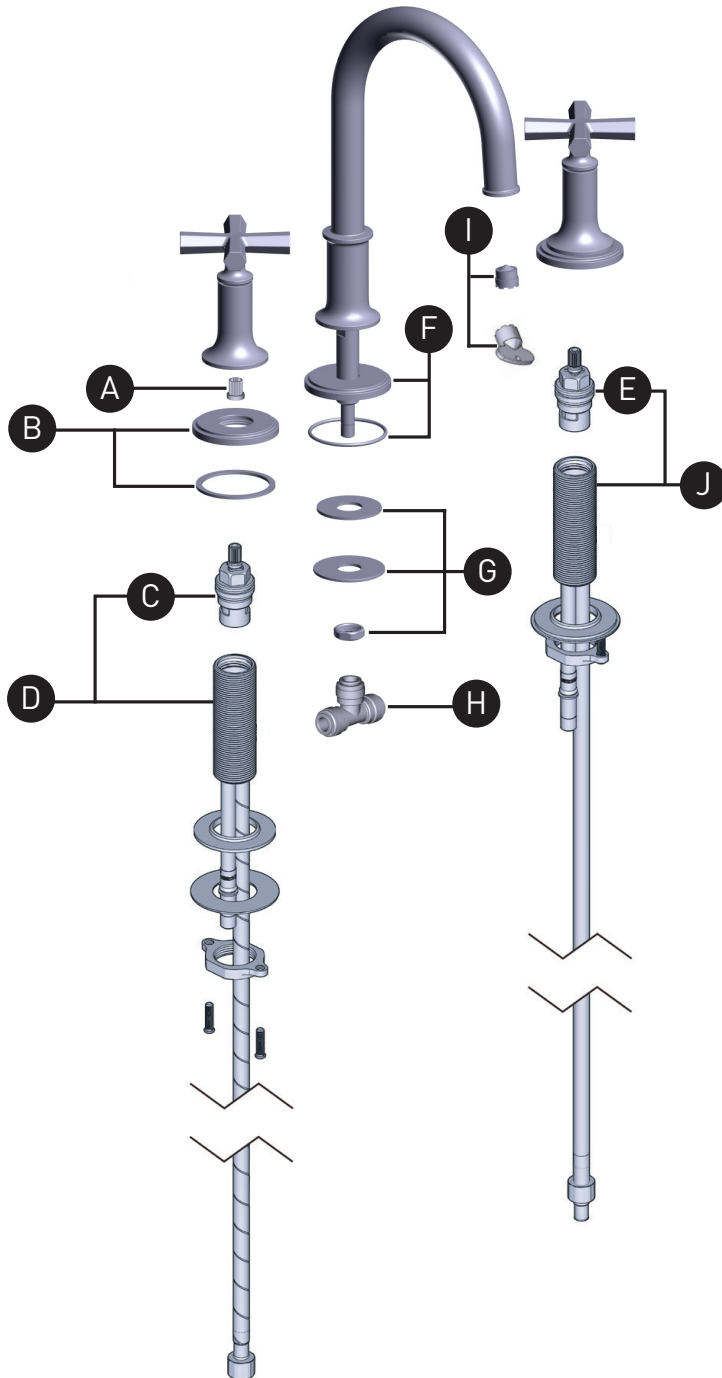

ORDER BY PART NUMBER

ILLUSTRATED PARTS

SG08D3XM
SAN GIOVANNI™

Widespread Lavatory Faucet With C-Spout

ID	Kit Number
A	306-266
*B	221780
C	401-079
D	0-520-b
E	401-080
*F	221783
G	7435
H	7328
I	S6-626-12
J	0-520-B

ILLUSTRATIONS DES PIÈCES

SG08D3XM SAN GIOVANNI^{MC}

Robinet de Lavabo 8" avec bec en C

ID	Référence du kit
A	306-266
*B	221780
C	401-079
D	0-520-b
E	401-080
*F	221783
G	7435
H	7328
I	S6-626-12
J	0-520-B

*Préciser le fini souhaité lors de la commande.

PIEZAS ILUSTRADAS

SG08D3XM
SAN GIOVANNI™

Grifo de lavatorio bimando con pico en C

ID	Referencia del kit
A	306-266
*B	221780
C	401-079
D	0-520-b
E	401-080
*F	221783
G	7435
H	7328
I	S6-626-12
J	0-520-B

*Favor de especificar el acabado al hacer el pedido.