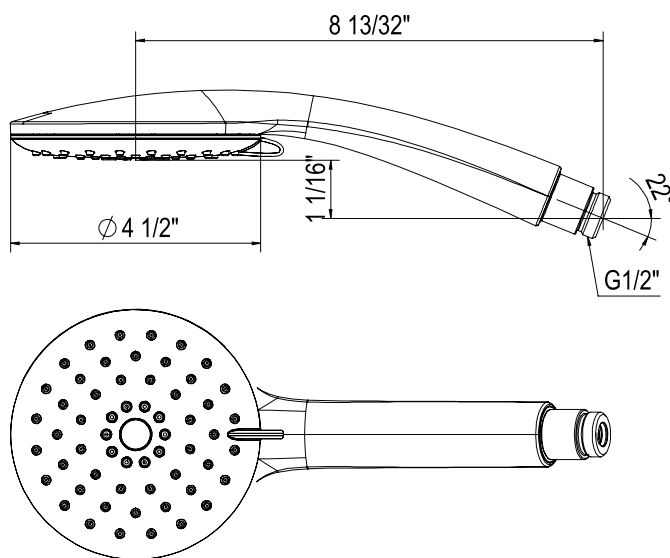

For warranty or additional information, contact:

US Customers

U.S.A.
houseofrohl.com/support
1-800-777-9762

Canadian Customers

QUEBEC / MARITIMES / WESTERN CANADA
QUÉBEC / MARITIMES / OUEST CANADIEN
QUEBEC / MARITIMOS / CANADA OCCIDENTAL
houseofrohl.ca/support
1-866-473-8442

ONTARIO
houseofrohl.ca/support
1-800-287-5354