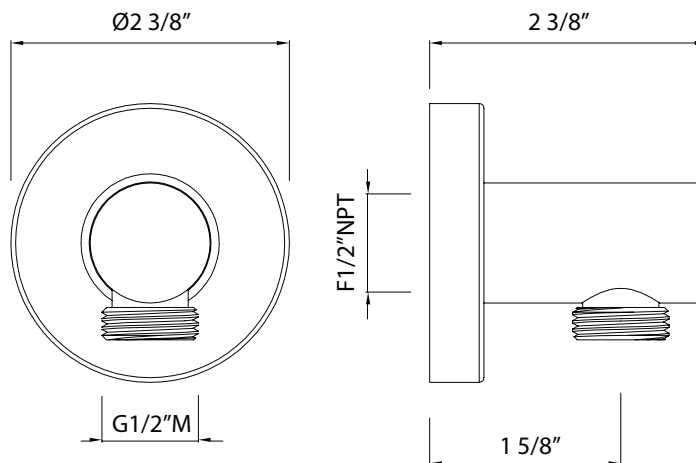

Para garantía o información adicional, comuníquese con:

U.S.A.
houseofrohl.com/support
1-800-777-9762

QUEBEC / MARITIMOS / CANADA OCCIDENTAL
houseofrohl.ca/support
1-866-473-8442

ONTARIO
houseofrohl.ca/support
1-800-287-5354