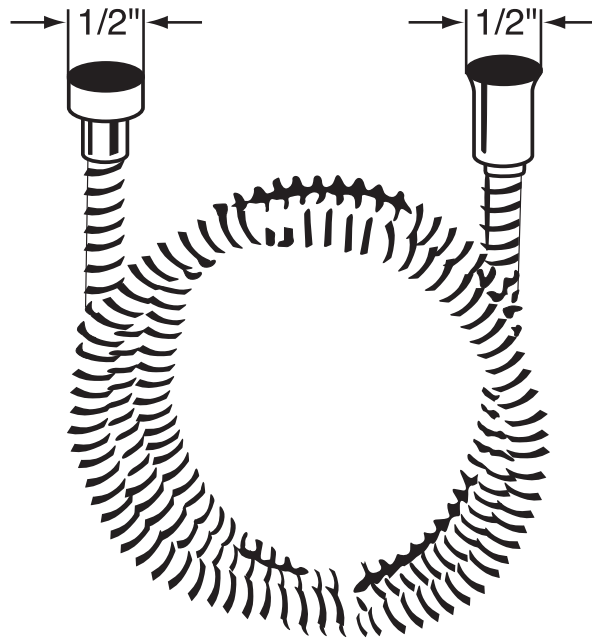

Pour la garantie ou des informations supplémentaires, contactez:

U.S.A.
houseofrohl.com/support
1-800-777-9762

QUÉBEC / MARITIMES / OUEST CANADIEN
houseofrohl.ca/support
1-866-473-8442

ONTARIO
houseofrohl.ca/support
1-800-287-5354