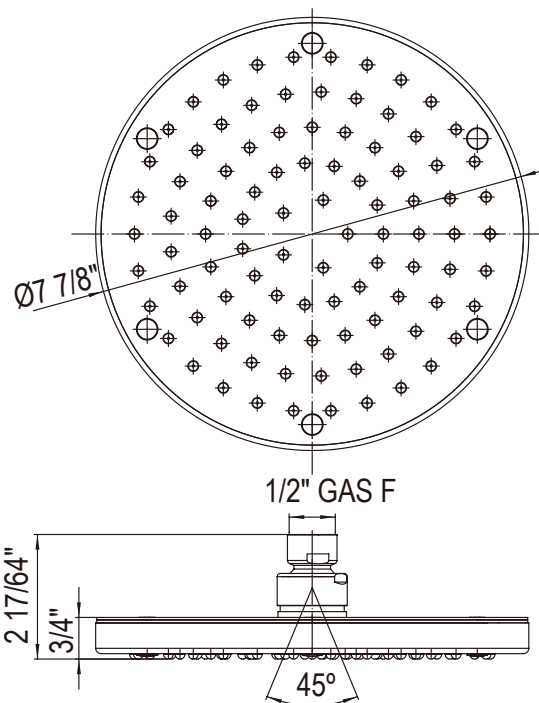

ESPECIFICACIONES

DESCRIPCIÓN

- diámetro de 7 7/8"
- Regadera de lluvia de una función
- Hecho de plástico ABS
- "Boquillas flexibles resistentes al calcio en la cara de rociado permiten una fácil eliminación de la acumulación de calcio"
- Entrada hembra de 1/2" con conexión giratoria

CAUDAL

- Tasa de flujo de 1.8 GPM
- "El flujo es similar a una lluvia suave. La mejor posición de instalación apunta directamente hacia abajo".

GARANTÍA

- La mayoría de los productos o piezas cuentan con "Garantías Limitadas" por defectos de fabricación. A los clientes en EE. UU. se les recomienda visitar houseofrohl.com/support y a los clientes en Canadá, houseofrohl.ca/support, para consultar las condiciones completas de la garantía de los productos y acabados.

Regadera tipo lluvia de 8"

MODELOS: 100405

Para garantía o información adicional, comuníquese con:

U.S.A.
houseofrohl.com/support
1-800-777-9762

QUEBEC / MARITIMOS / CANADA OCCIDENTAL
houseofrohl.ca/support
1-866-473-8442

ONTARIO
houseofrohl.ca/support
1-800-287-5354

Riobel

PERRIN & ROWE
LONDON

victoria ⊕ albert®

ROHL