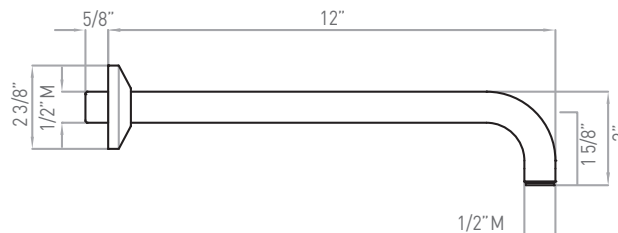

Brazo de ducha de montaje mural

Colección de ducha de spa ROHL

MODELOS: 1120/12 (Brazo de la ducha de 12")
1120 (Brazo de la ducha de 20")

1120

1120/12

Para garantía o información adicional, comuníquese con:

U.S.A.
houseofrohl.com/support
1-800-777-9762

QUEBEC / MARITIMOS / CANADA OCCIDENTAL
houseofrohl.ca/support
1-866-473-8442

ONTARIO
houseofrohl.ca/support
1-800-287-5354

ESPECIFICACIONES

DESCRIPCIÓN

- Fabricación en latón
- Para conexión de manguera flexible
- Entrada hembra NPT de 1/2", salida macho de 1/2"
- Estándar con chapetón de estilo moderno
- Chapetón de estilo tradicional disponible, ordene el modelo ROS0008

ONTARIO
houseofrohl.ca/support
1-800-287-5354

ESPECIFICACIONES

DESCRIPCIÓN

- Serpentin exterior de latón
- Espiral doble
- Revestimiento de PVC
- No se deforma ni se estira
- Conexiones hembra de 1/2" (de la especificación 16295)
- Longitud de la manguera:
-16295 - 59"
-16295/70 - 79"