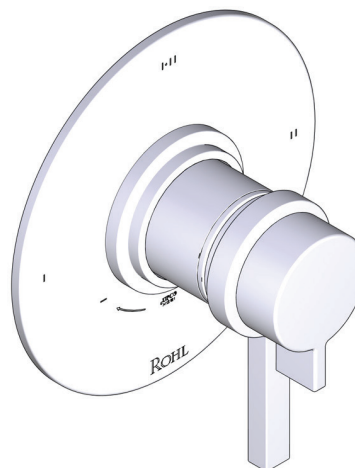

ESPECIFICACIONES

DESCRIPCIÓN

- Combina tecnologías termostáticas y de equilibrio de presión.
- Control de temperatura de configuración única
- Control de temperatura y volumen con desviador
- 2 funciones exclusivas y 1 función compartida
- La válvula empotrada se vende por separado:
  - Pida la válvula empotrada de equilibrio térmico y de presión R23
  - Kit de extensión R23 de 1-1/4" disponible, pida el kit EXT23KIT114
  - Kit de extensión R23 de 3/4" disponible, pida el kit EXT23KIT34

CARTUCHO

- 0-925 (Incluido)

ESTÁNDARES

- ASME A112.18.1

GARANTÍA

- La mayoría de los productos o piezas cuentan con "Garantías Limitadas" por defectos de fabricación. A los clientes en EE.UU. se les recomienda visitar houseofrohl.com/support y a los clientes en Canadá, houseofrohl.ca/support, para consultar las condiciones completas de la garantía de los productos y acabados

Moldura Lombardia® de equilibrio térmico y de presión de 1/2" con 3 funciones (Compartida)

MODELO DE BASE: TLB23W1