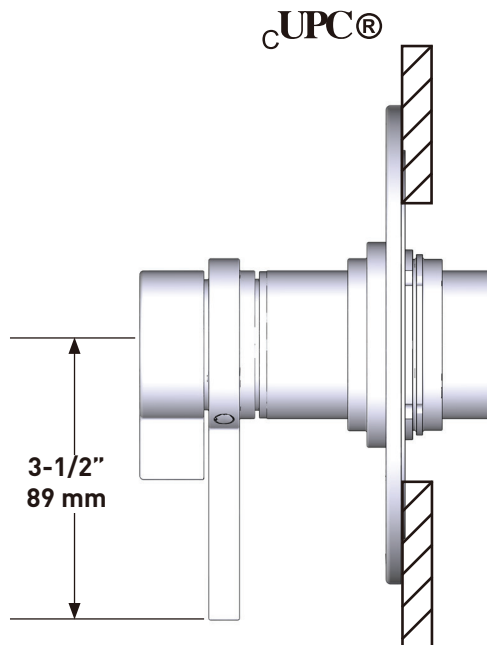

For warranty or additional information, contact:

US Customers

U.S.A.
houseofrohl.com/support
1-800-777-9762

Canadian Customers

QUEBEC / MARITIMES / WESTERN CANADA
QUÉBEC / MARITIMES / OUEST CANADIEN
QUEBEC / MARITIMOS / CANADA OCCIDENTAL
houseofrohl.ca/support
1-866-473-8442

ONTARIO
houseofrohl.ca/support
1-800-287-5354

Riobel

PERRIN & ROWE
LONDON

victoria ⊕ albert®

ROHL