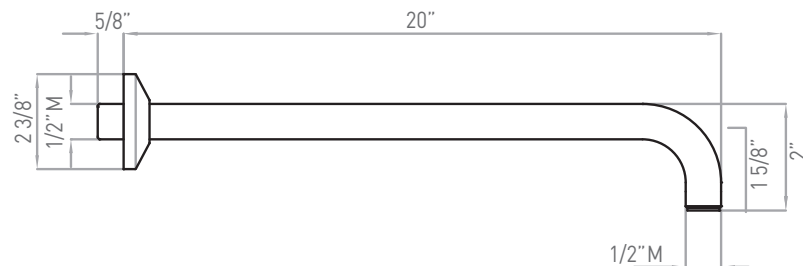

Brazo de ducha de montaje mural

Colección de ducha de spa ROHL

MODELOS: 1120/12 (Brazo de la ducha de 12")
1120 (Brazo de la ducha de 20")

1120

1120/12

Para garantía o información adicional, comuníquese con:

ONTARIO
houseofrohl.ca/support
1-800-287-5354

ESPECIFICACIONES

DESCRIPCIÓN

- Serpentin exterior de latón
- Espiral doble
- Revestimiento de PVC
- No se deforma ni se estira
- Conexiones hembra de 1/2" (de la especificación 16295)
- Longitud de la manguera:
-16295 - 59"
-16295/70 - 79"