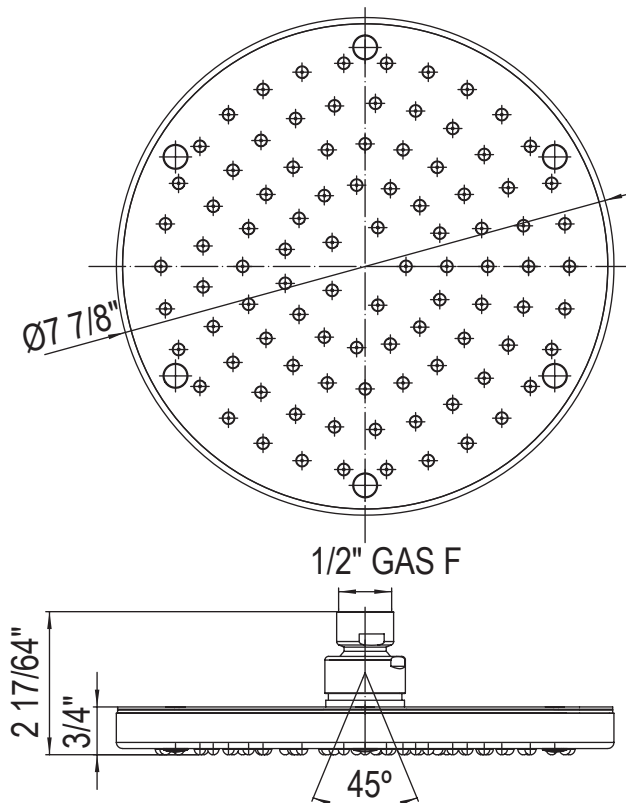

SPÉCIFICATIONS

DESCRIPTION

- Diamètre de 7 7/8 po
- Pomme de douche Jet de pluie à une fonction
- Fabrication en plastique ABS
- Les buses flexibles à l'épreuve du calcaire se trouvant sur la surface de pulvérisation permettent le nettoyage facile des dépôts causés par une eau dure.
- Entrée femelle de 1/2 po avec raccord pivotant

DÉBIT

- Débit de 6,8 L/min (1,8 gpm)
- Le jet s'apparente à une pluie fine. La meilleure façon d'installer la pomme de douche consiste à orienter le jet directement vers le bas.

GARANTIE

- La plupart des produits ou pièces comprend des «garanties limitées» contre les défauts de fabrication. Pour les clients des États-Unis : veuillez consulter houseofrohl.com/support; Pour les clients du Canada : veuillez consulter houseofrohl.ca/support pour connaître les conditions complètes de la garantie des produits et finis.

Pomme de douche Jet de pluie ronde OKI de 8 po

MODÈLES : I00405

Pour la garantie ou des informations supplémentaires, contactez:

U.S.A.
houseofrohl.com/support
1-800-777-9762

QUÉBEC / MARITIMES / OUEST CANADIEN
houseofrohl.ca/support
1-866-473-8442

ONTARIO
houseofrohl.ca/support
1-800-287-5354

Riobel

PERRIN & ROWE
LONDON

victoria ⊕ albert®

ROHL