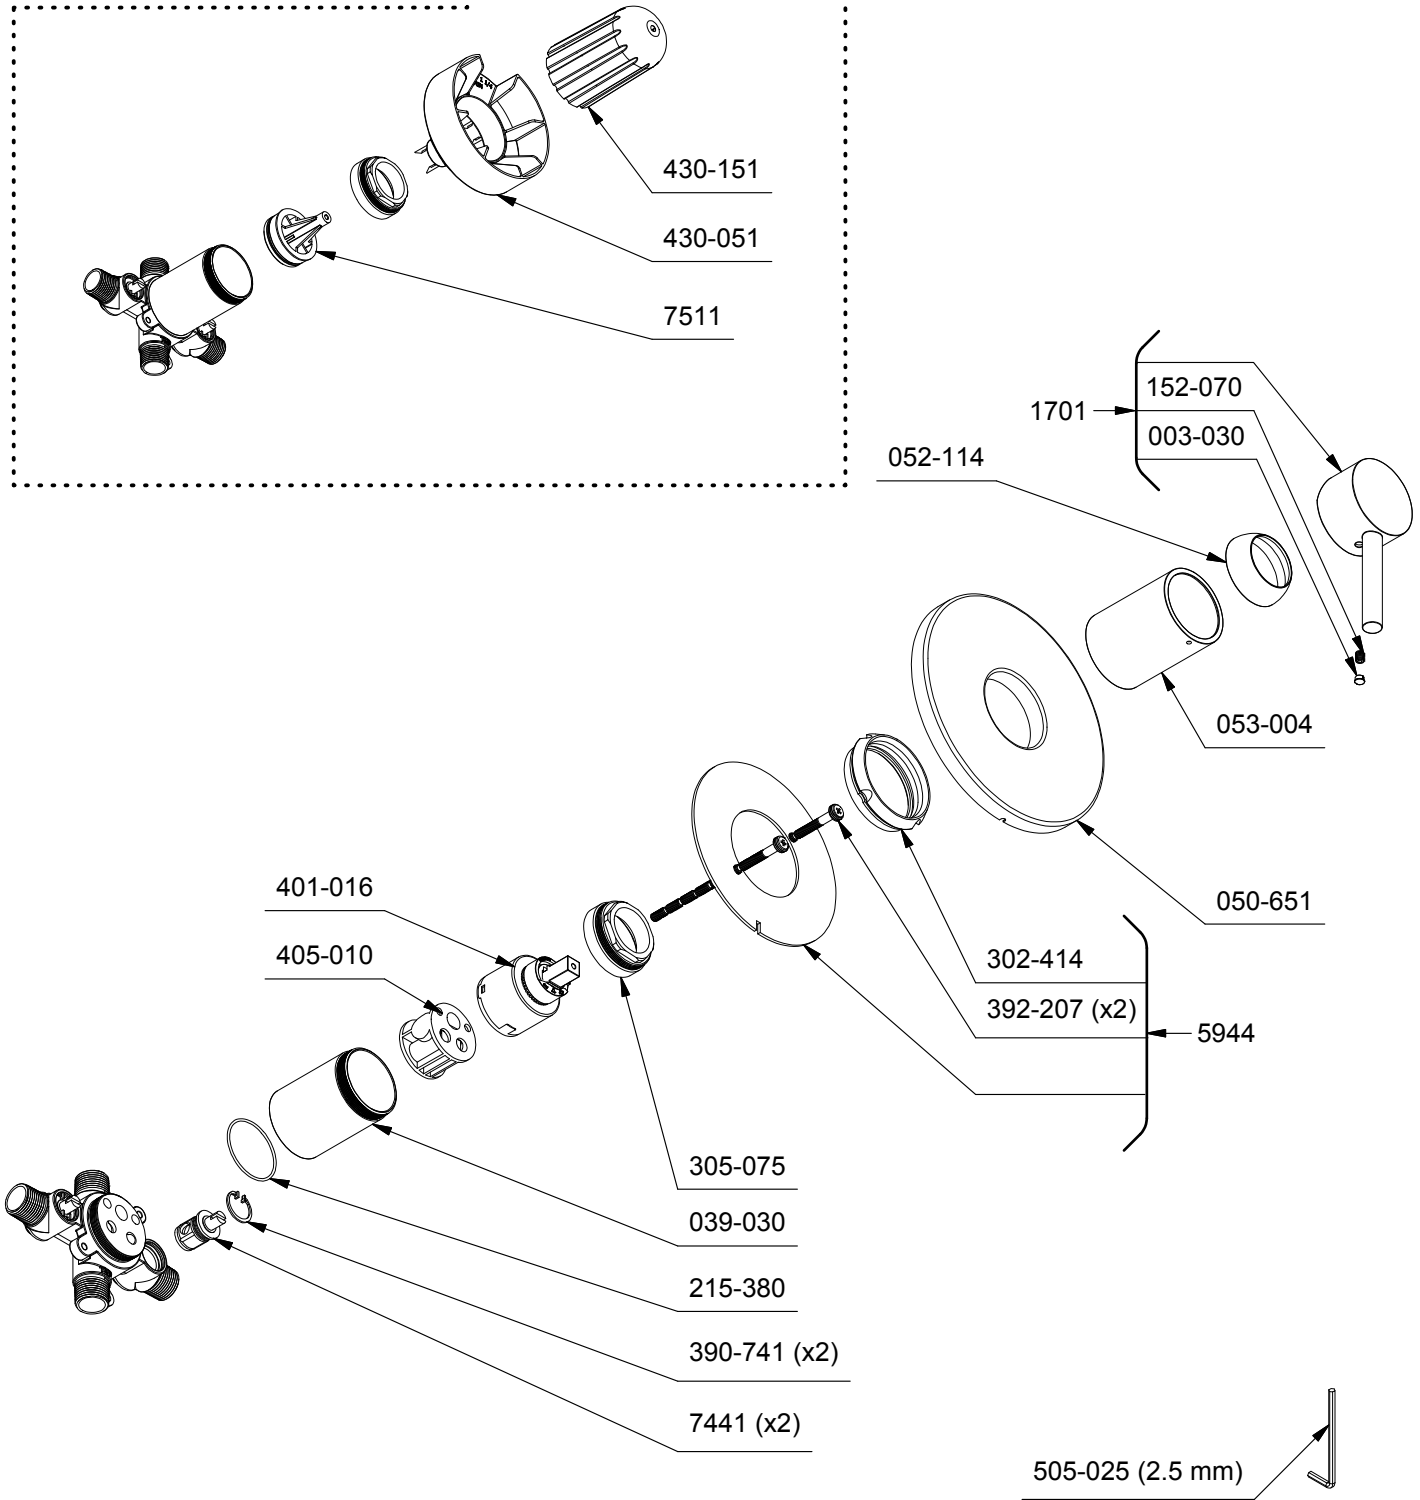

R51 ou/or R51-EX ou/or R51-SPEX

*Les dimensions, les modèles et les finis présentés peuvent différer. / Sizes, models and finishes may differ from those presented.

Service à la clientèle - Ontario, Ouest Canadien : 1-888-287-5354 Québec, Maritimes : 1-866-473-8442
Customer service - Ontario, Western Canada : 1-888-287-5354 Quebec, Maritimes : 1-866-473-8442
 - United states : 1-866-473-8442