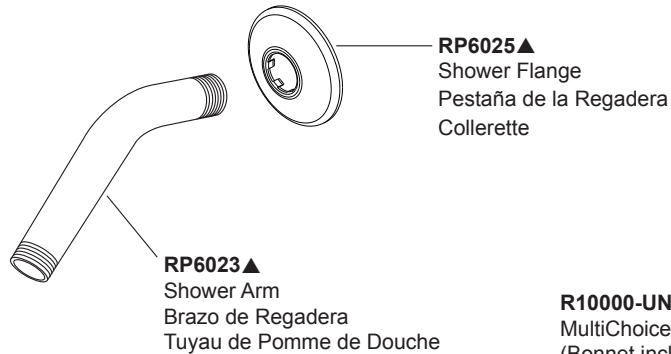

**75499▲**  
 In2ition® 4-setting two-in-one shower  
 Regadera in2ition® de 4-configuraciones  
 de dos-en-uno  
 Douche deux-en-une in2ition® à 4 fonctions

**RP6023▲**  
 Shower Arm  
 Brazo de Regadera  
 Tuyau de Pomme de Douche

**RP6025▲**  
 Shower Flange  
 Pestaña de la Regadera  
 Colletette

**R10000-UNBX**  
 MultiChoice® Universal Rough  
 (Bonnet included)  
 Rough universales MultiChoice®  
 (Bonete incluido)  
 Rude universel MultiChoice®  
 (Chapeau inclus)

**RP46074**  
 Cartridge Assembly  
 Ensamble del Casquete  
 Cartouche

**RP14414**  
 O-Rings  
 Anillos "O"  
 Joints Toriques

**RP39407▲**  
 Trim Sleeve & Spacer  
 Manguito de Franja y Separadores  
 Manchon de Finition et Pièce D'espacement

**RP29569**  
 Spacer  
 Separadores  
 Pièce D'espacement

**RP50879▲**  
 Trim Sleeve  
 Manguito  
 Manchon de Finition

**RP83677▲**  
 Tub Spout–Pull-Up Diverter  
 Tubo de Salida para Bañera–  
 Botón Desviador de Alzar  
 Bec avec dérivation à trette