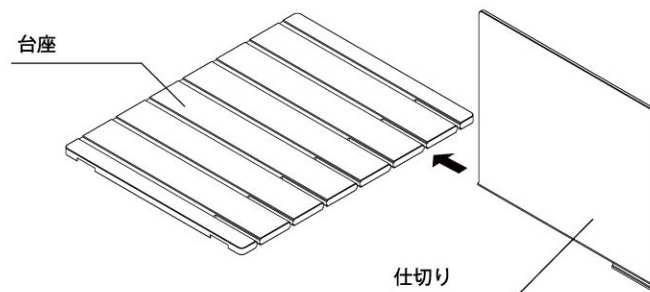

組み立て方法

- 収納する鞆のサイズに合わせて台座に仕切りをレールに沿って奥までしっかりとはめてください。
- ※組み立てや分解の際には指などを挟まないようご注意ください。

- 商品サイズ 約W31.8×D24×H21cm (1台)
約W63.3×D24×H21cm (2台連結時)
 - 品質表示 台座・仕切り:ABS樹脂
 - 内寸サイズ 1ピッチ約W4.2×H20cm※2ピッチ目から約4.5cmごとに拡がります。
- ※製品の仕様・外観は品質改善の為に予告無く変更する事があります。