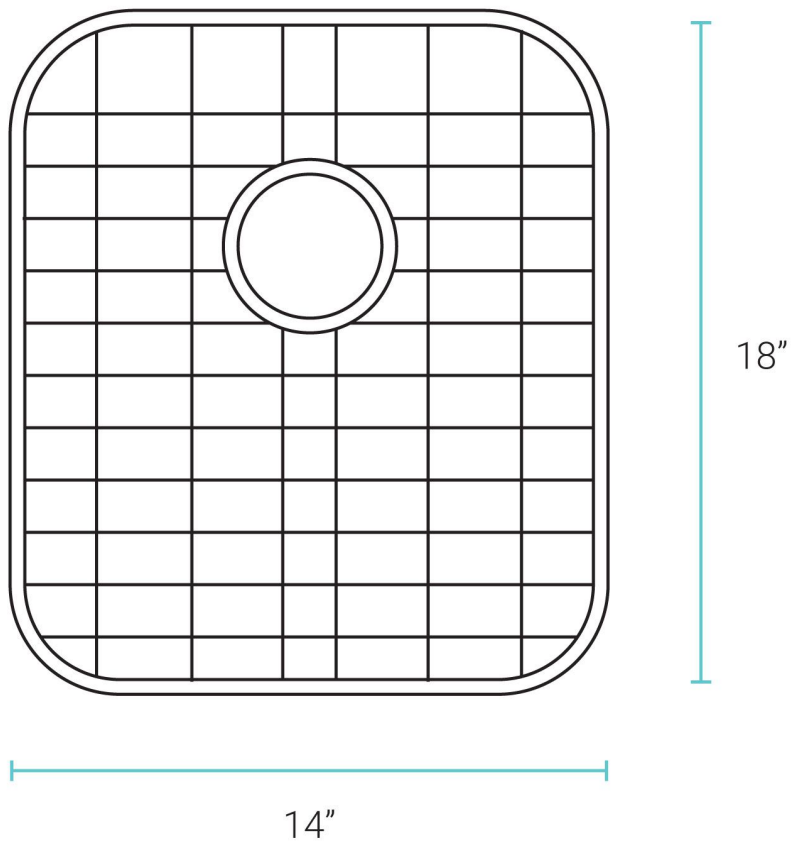

**Swiss Madison**<sup>®</sup>  
*well made forever*

SM-KU706-G