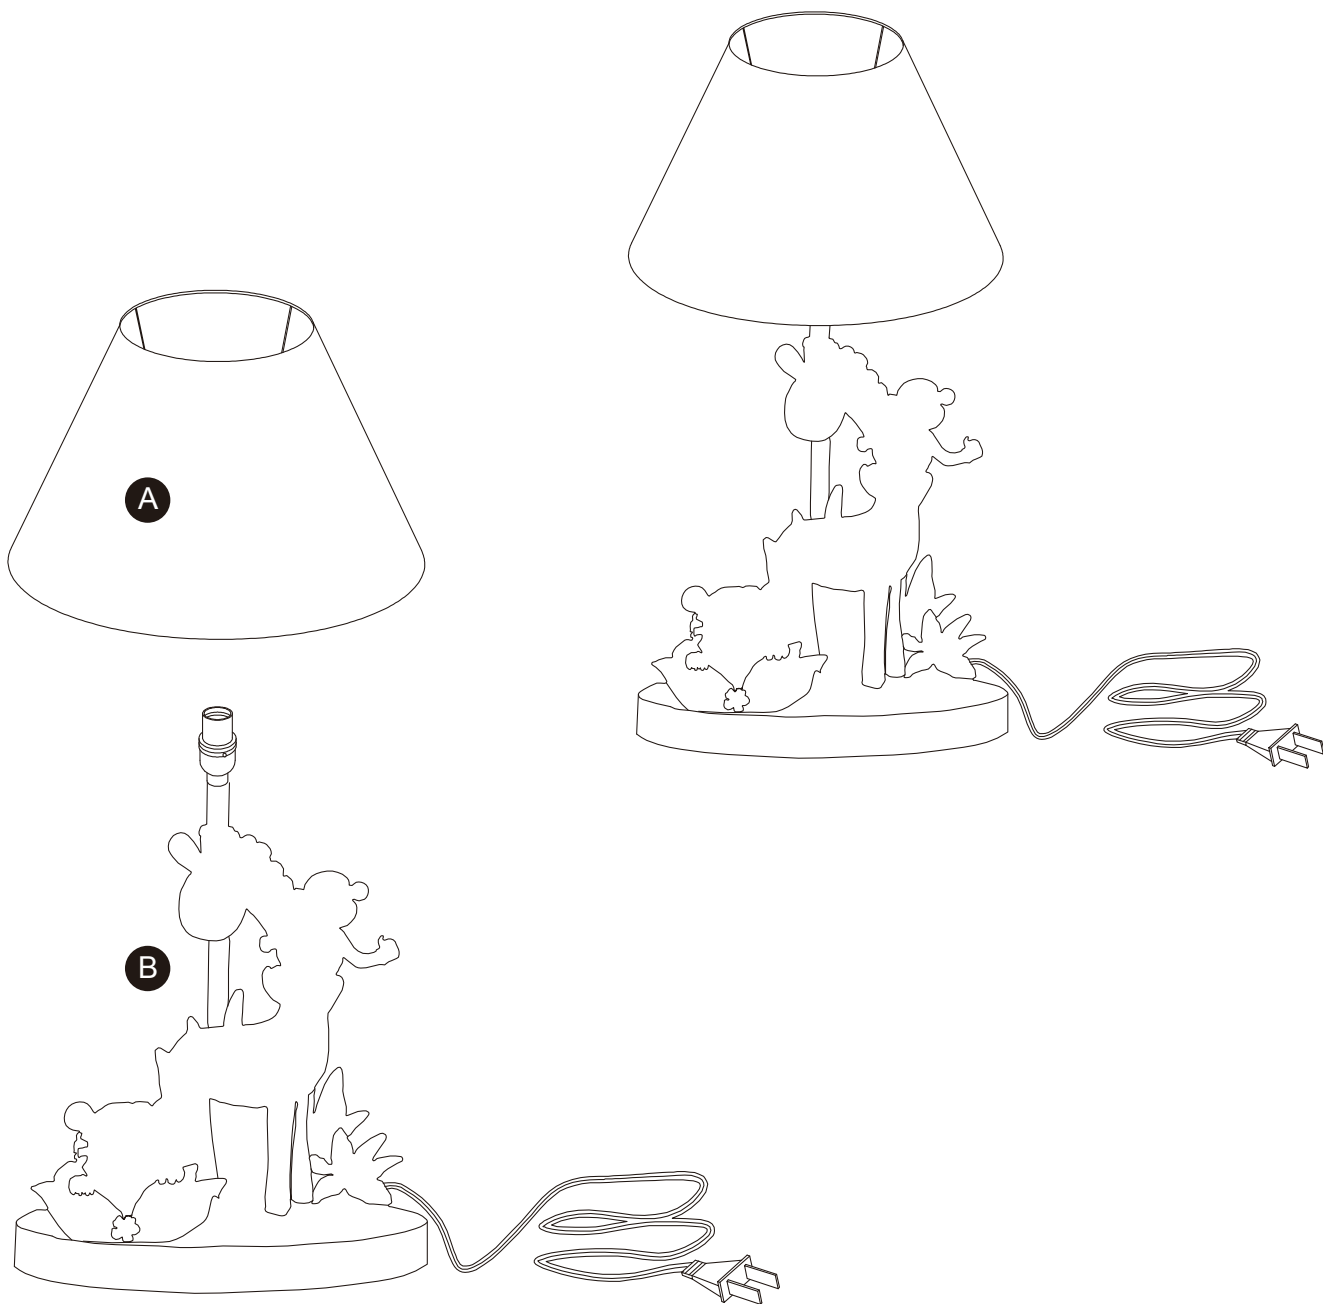

Exploded Drawing

Scan for assembly instructions.