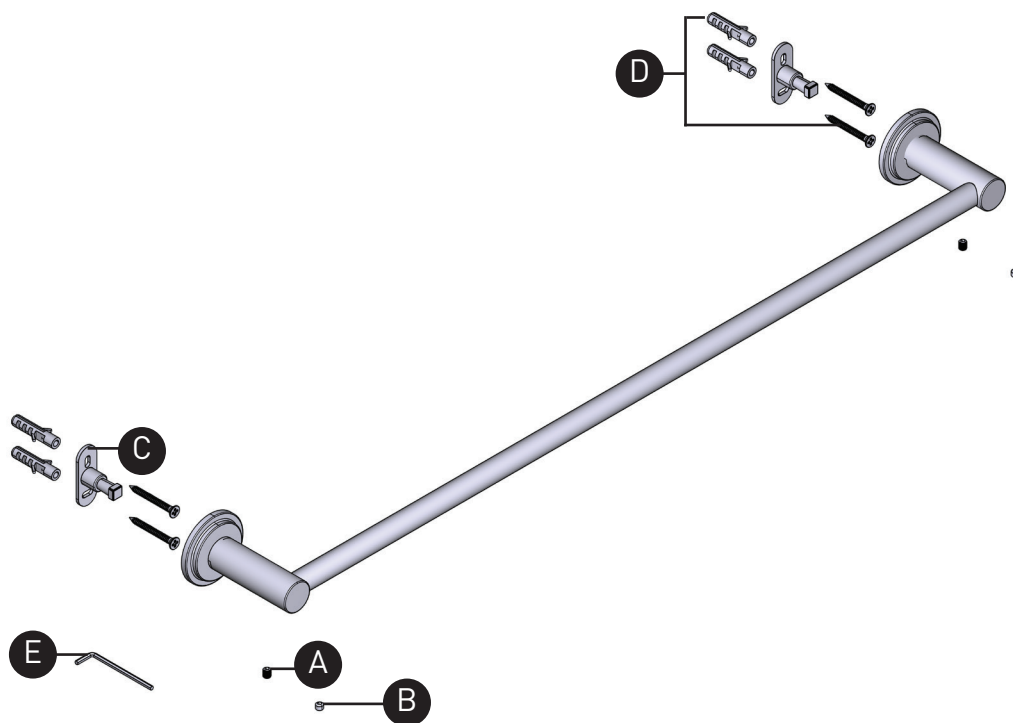

ORDER BY PART NUMBER

## ILLUSTRATED PARTS

**AA5**

ARCA

60cm (24") towel bar

ID	Kit Number	Finish
A	152-060 (x2)	N/A
B	152-040 (x2)	N/A
C	213327	N/A
D	7-520 (x4)	N/A
E	505-025	N/A

For warranty or additional information, contact:

## ILLUSTRATIONS DES PIÈCES

**AA5**

ARCA

Porte-serviette 60cm (24")

ID	Référence du kit	Finition
A	152-060 (x2)	N/A
B	152-040 (x2)	N/A
C	213327	N/A
D	7-520 (x4)	N/A
E	505-025	N/A

Si vous souhaitez obtenir de l'information supplémentaire à propos de la garantie ou de tout autre élément, communiquez avec :