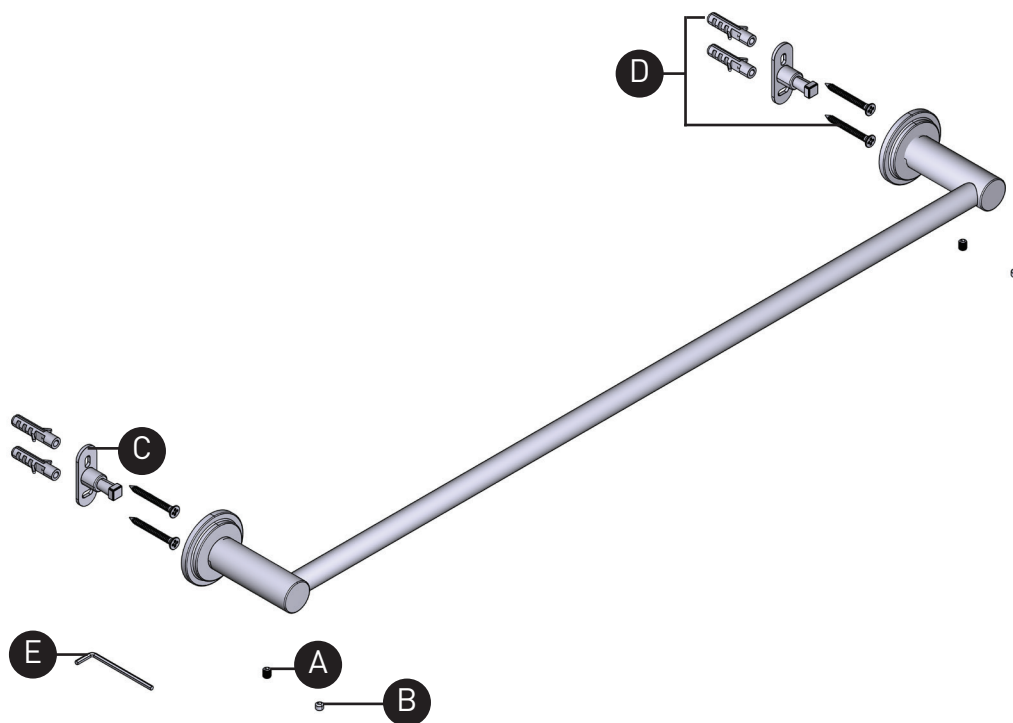

## PIEZAS ILUSTRADAS

**AA5**

ARCA

Toallero de 60 cm (24 ")

ID	Referencia del kit	Acabado
A	152-060 (x2)	N/A
B	152-040 (x2)	N/A
C	213327	N/A
D	7-520 (x4)	N/A
E	505-025	N/A

Para preguntas sobre la garantía o para obtener más información, favor de comunicarse con: