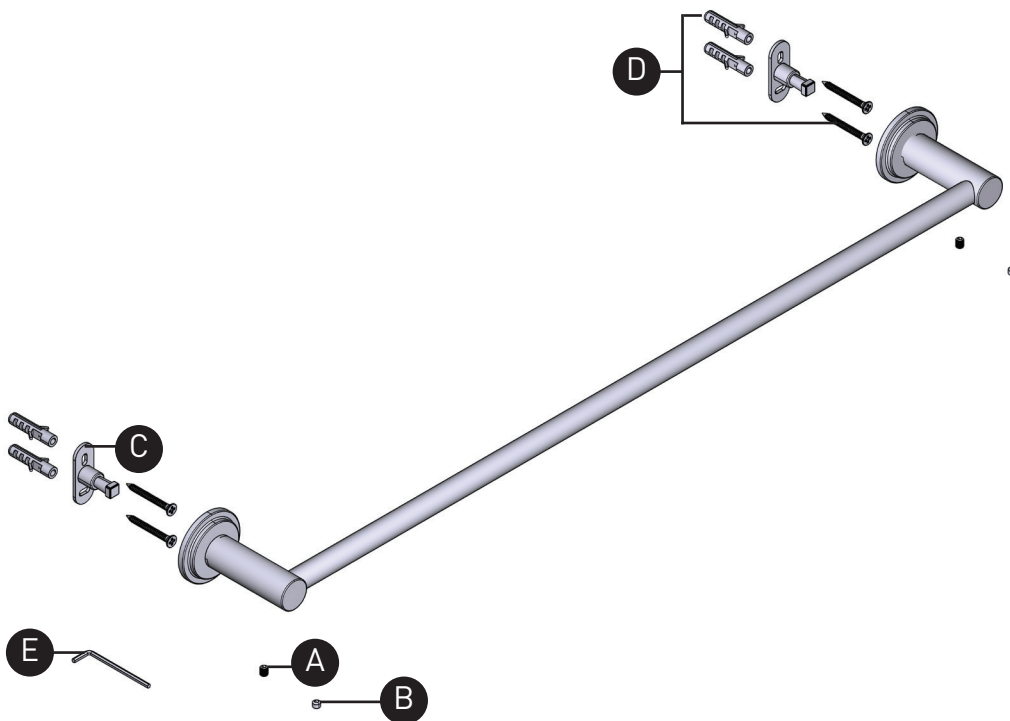

## ILLUSTRATED PARTS

**AA5**

ARCA

60cm (24") towel bar

ID	Kit Number	Finish
A	152-060 (x2)	N/A
B	152-040 (x2)	N/A
C	213327	N/A
D	7-520 (x4)	N/A
E	505-025	N/A

For warranty or additional information, contact:

## ILLUSTRATIONS DES PIÈCES

**AA5**

ARCA

Porte-serviette 60cm (24")

ID	Référence du kit	Finition
A	152-060 (x2)	N/A
B	152-040 (x2)	N/A
C	213327	N/A
D	7-520 (x4)	N/A
E	505-025	N/A

Si vous souhaitez obtenir de l'information supplémentaire à propos de la garantie ou de tout autre élément, communiquez avec :