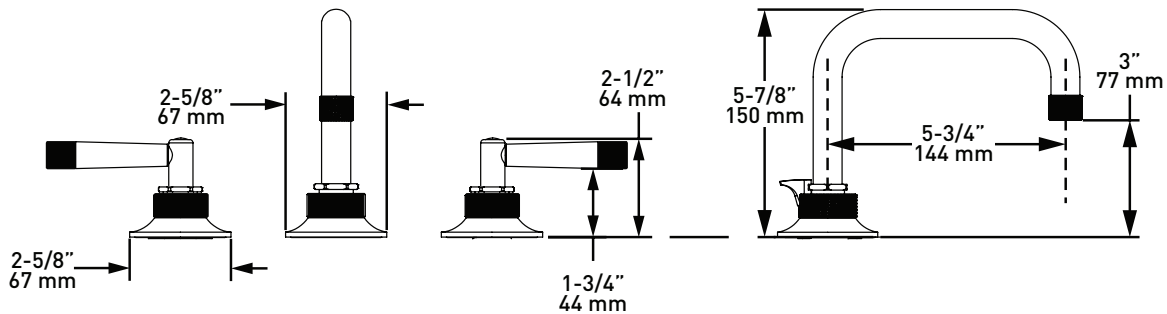

Lever Handle
Poignée à levier
Manija de la llave

Pour la garantie ou des informations supplémentaires, contactez:

U.S.A.
houseofrohl.com/support
1-800-777-9762

QUÉBEC / MARITIMES / OUEST CANADIEN
houseofrohl.ca/support
1-866-473-8442

ONTARIO
houseofrohl.ca/support
1-800-287-5354

Riobel

PERRIN & ROWE
LONDON

victoria ⊕ albert®

ROHL