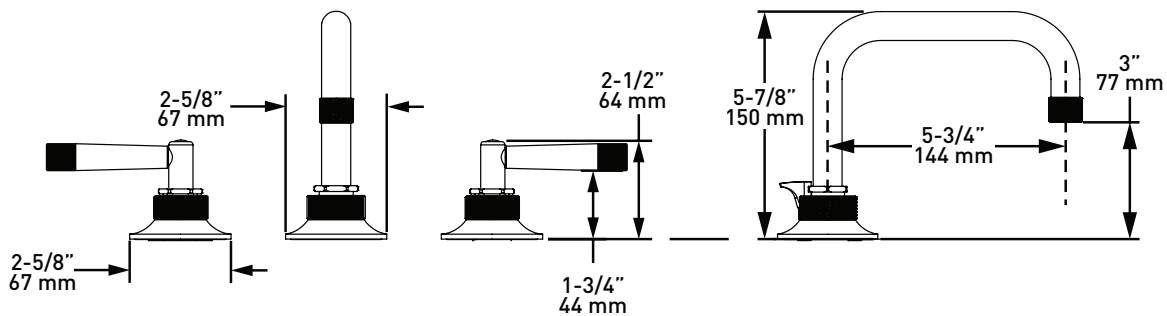

Lever Handle
Poignée à levier
Manija de la llave

Para garantía o información adicional, comuníquese con:

U.S.A.
houseofrohl.com/support
1-800-777-9762

QUEBEC / MARITIMOS / CANADA OCCIDENTAL
houseofrohl.ca/support
1-866-473-8442

ONTARIO
houseofrohl.ca/support
1-800-287-5354

Riobel

PERRIN & ROWE
LONDON

victoria ⊕ albert®

ROHL