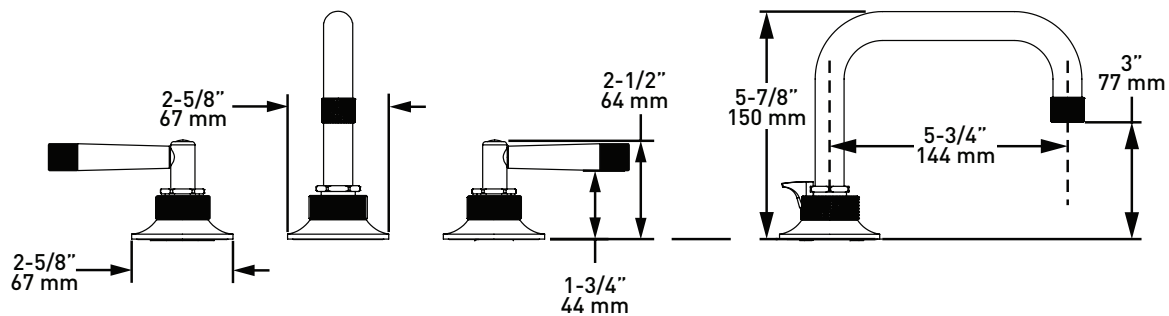

Lever Handle
Poignée à levier
Manija de la llave

For warranty or additional information, contact:

U.S.A.
houseofrohl.com/support
1-800-777-9762

QUEBEC / MARITIMES / WESTERN CANADA
houseofrohl.ca/support
1-866-473-8442

ONTARIO
houseofrohl.ca/support
1-800-287-5354

Riobel

PERRIN & ROWE
LONDON

victoria ⊕ albert®

ROHL