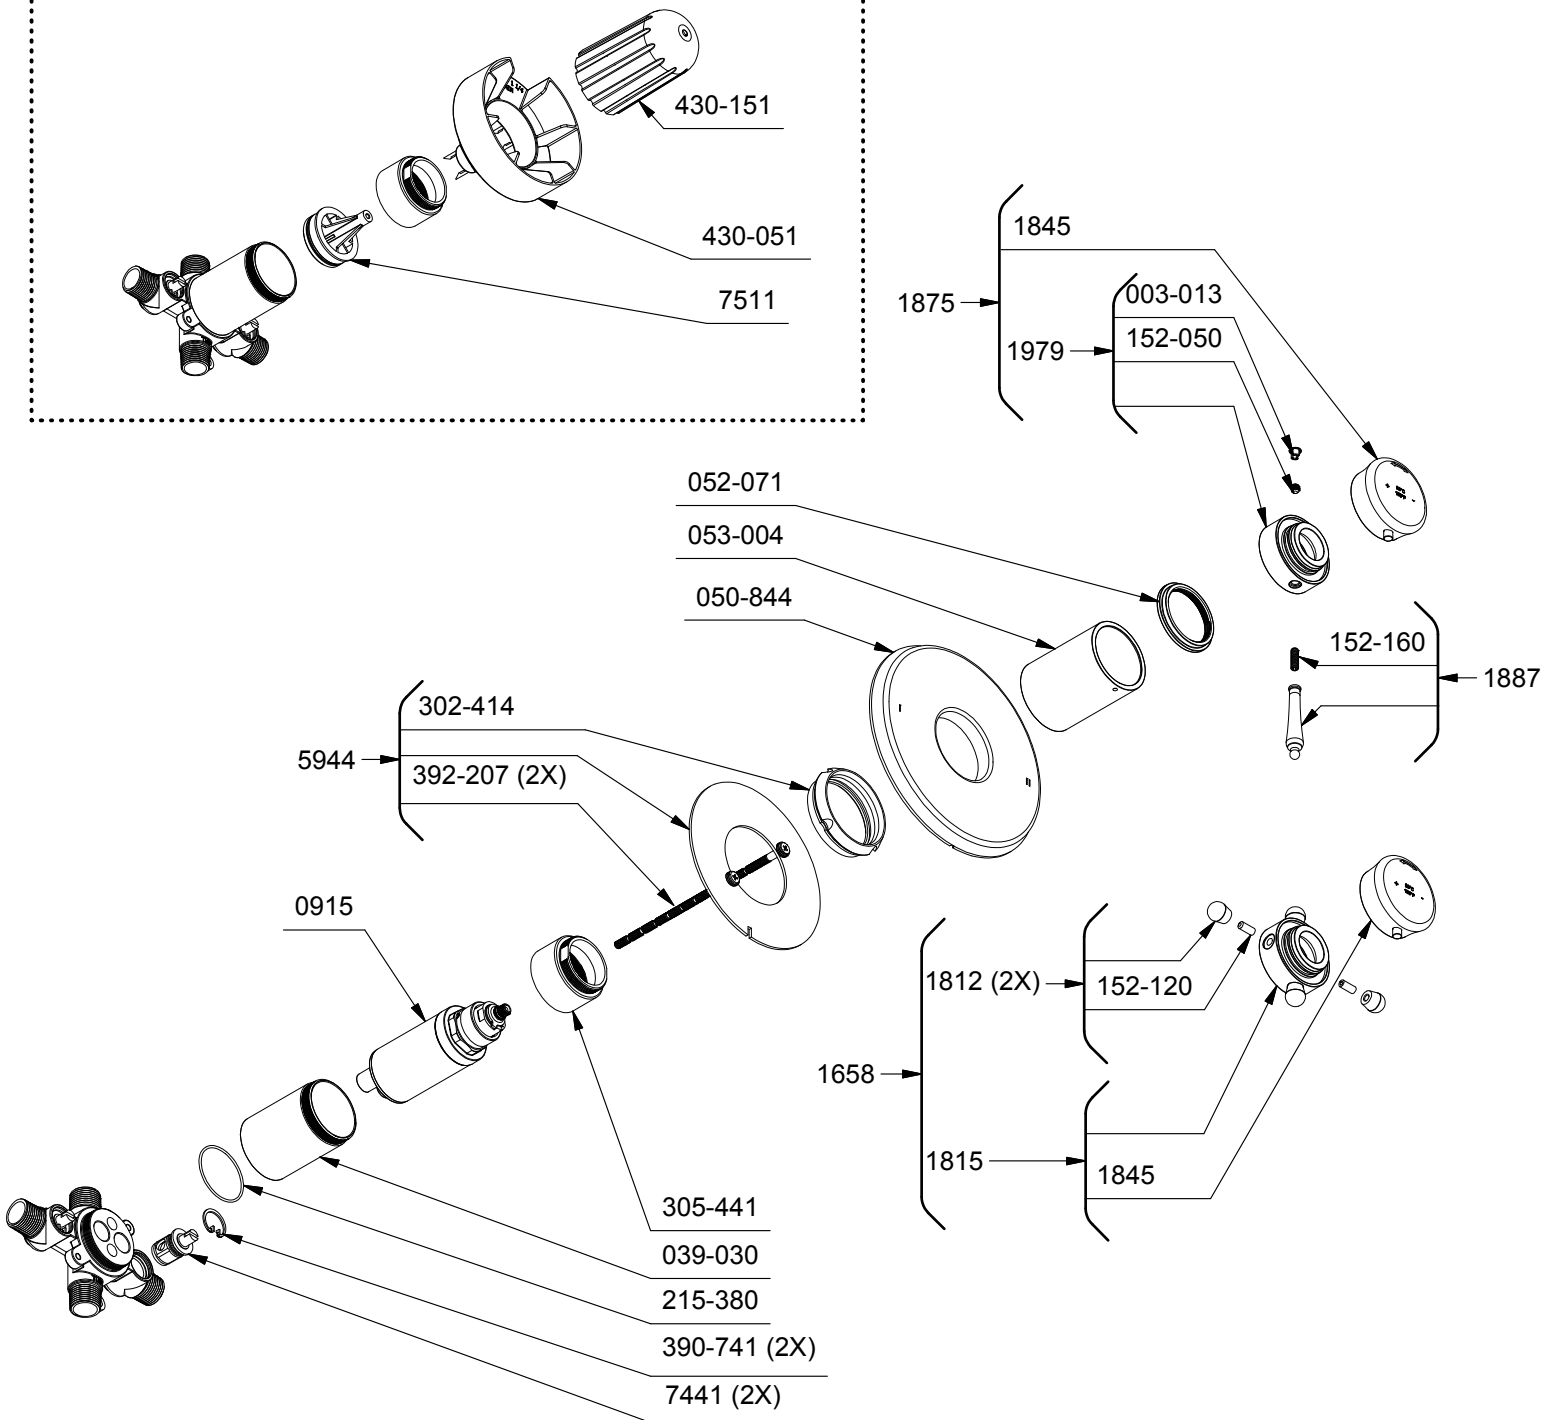

Valve complète 2 voies non-partagées coaxiale Type T/P

Romance

2-way no share Type T/P coaxial complete valve

RO44

www.riobel.ca

R23 ou/or R23-EX ou/or R23-SPEX

*Les dimensions, les modèles et les finis présentés peuvent différer. / Sizes, models and finishes may differ from those presented.

RO44-EXP

REV : 04 2016/07