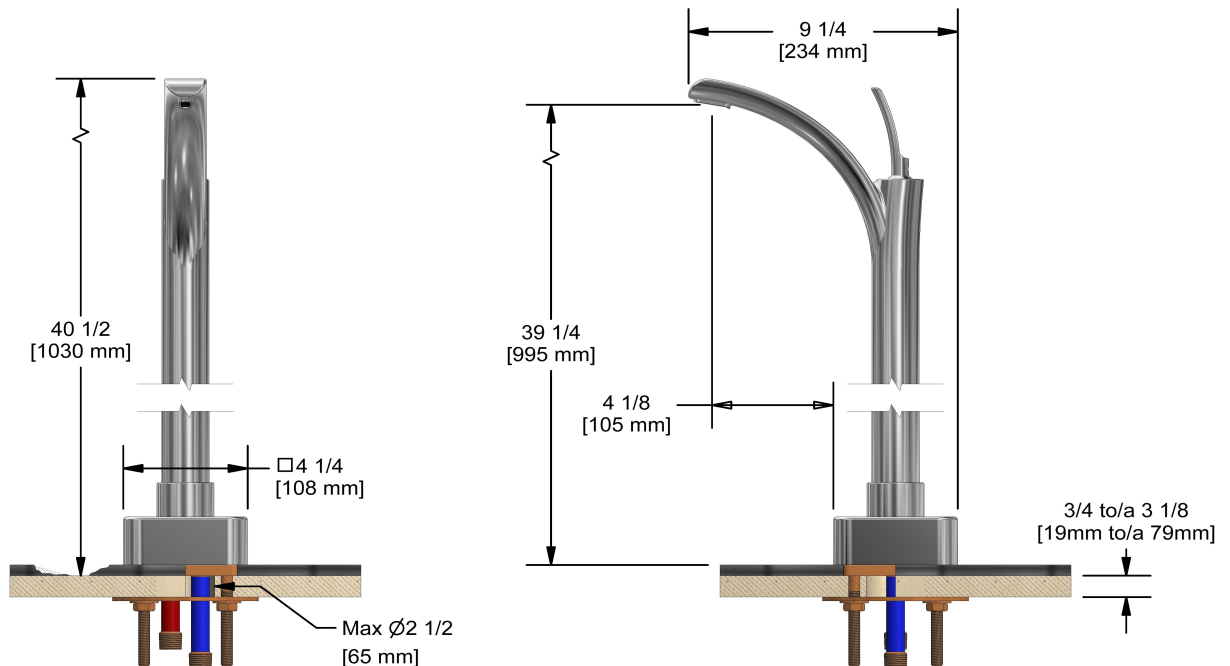

Robinet de lavabo fixé au sol

SA14

Spécifications

Descriptions

- Cartouche de céramique
- Entrée d'eau 1/2" mâle NPT
- 2 pièces : brut et garniture
- Sans drain

Couleurs disponible

- C : Chrome
- PN : Nickel poli (PVS)

Débit disponible

- 3.7 L/min, 1 gpm (US) 60psi *

EPA certification applicable to the indicated model only

Certifications

- CSA B125.1
- NSF/ANSI standard 61 et 372
- ASME A112.18.1
- Approbation CMR248
- ADA

Service à la clientèle

Ontario, Ouest Canadien : 888-287-5354 Québec, Maritimes, États-Unis : 866-473-8442

Floor-mount lavatory faucet
SA14

Specifications

Descriptions

- Ceramic cartridge
- 1/2" inlet male NPT
- 2 parts: rough and trim
- No drain

Available colors

- C : Chrome
- PN : Polished Nickel (PVD)

Available flow

- 3.7 L/min, 1 gpm (US) 60psi *

EPA certification applicable to the indicated model only

Certifications

- CSA B125.1
- NSF/ANSI standard 61 and 372
- ASME A112.18.1
- CMR248 Approval
- ADA