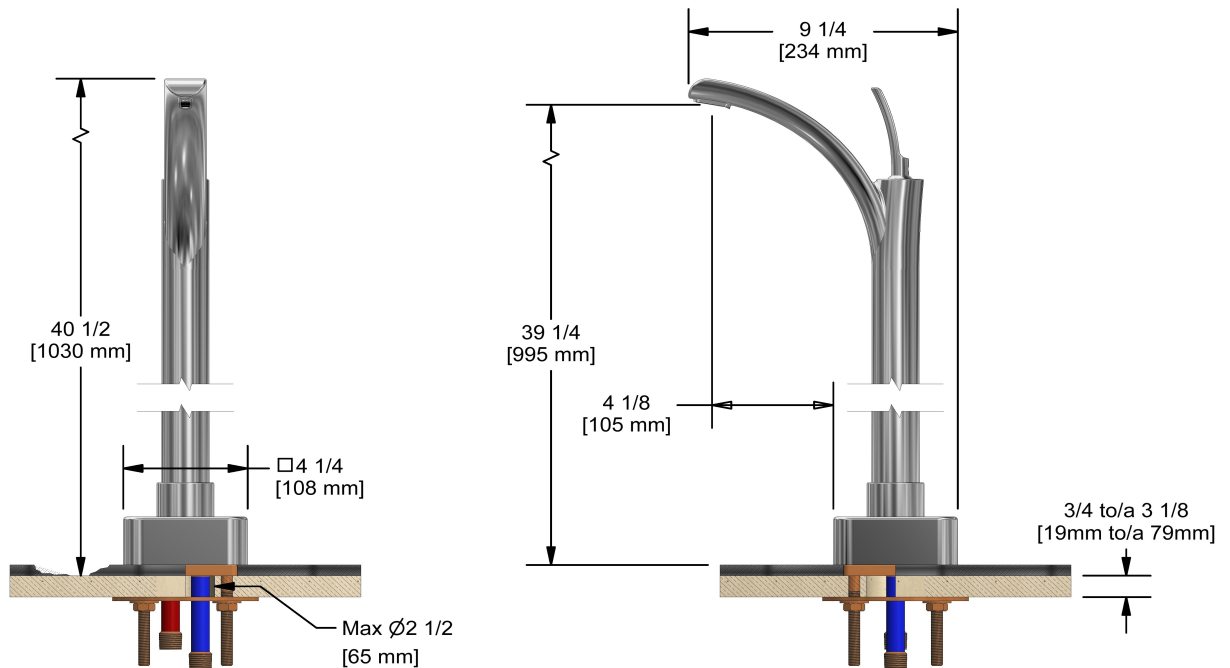

Robinet de lavabo fixé au sol

SA14

Spécifications

Descriptions

- Cartouche de céramique
- Entrée d'eau 1/2" mâle NPT
- 2 pièces : brut et garniture
- Sans drain

Couleurs disponible

- C : Chrome
- PN : Nickel poli (PVS)

Service à la clientèle

Ontario, Ouest Canadien : 888-287-5354 Québec, Maritimes, États-Unis : 866-473-8442

Floor-mount lavatory faucet
SA14

Specifications

Descriptions

- Ceramic cartridge
- 1/2" inlet male NPT
- 2 parts: rough and trim
- No drain

Available colors

- C : Chrome
- PN : Polished Nickel (PVD)

Available flow

- 3.7 L/min, 1 gpm (US) 60psi *

EPA certification applicable to the indicated model only

Certifications

- CSA B125.1
- NSF/ANSI standard 61 and 372
- ASME A112.18.1
- CMR248 Approval
- ADA