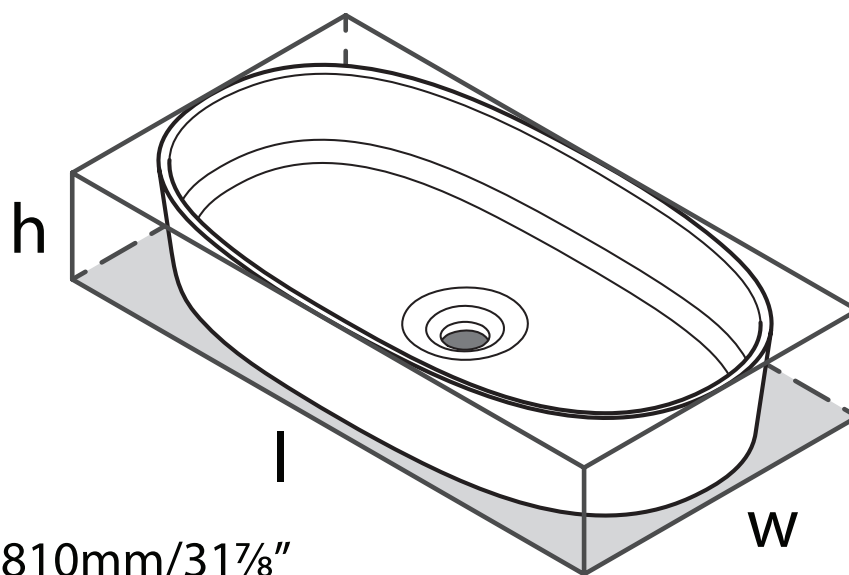

### ios

Vasque ovale ios 32" x 17"

**MODÈLES:** IOS-80

$$l = 810\text{mm}/31\frac{7}{8}"$$

$$w = 432\text{mm}/17"$$

$$h = 147\text{mm}/5\frac{3}{4}"$$

Si vous souhaitez obtenir de l'information supplémentaire à propos de la garantie ou de tout autre élément, communiquez avec :