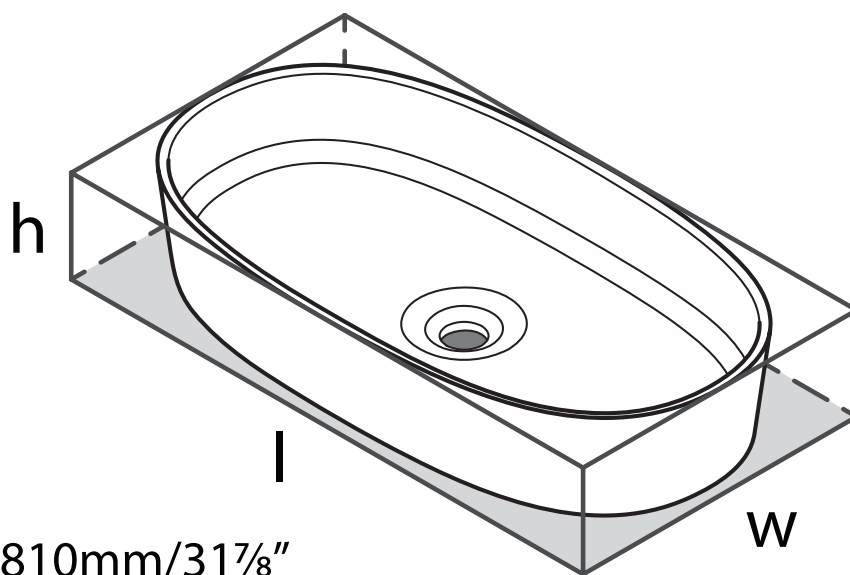

### ios

Fregadero ovalado ios 32" x 17"

**MODELOS:** IOS-80

$l = 810\text{mm}/31\frac{7}{8}"$

$w = 432\text{mm}/17"$

$h = 147\text{mm}/5\frac{3}{4}"$

Para preguntas sobre la garantía o para obtener más información, favor de comunicarse con: