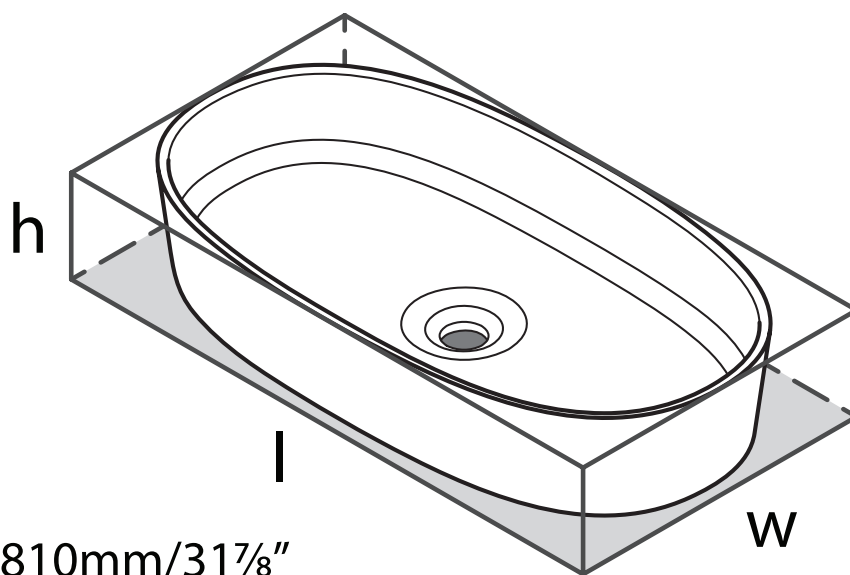

### ios

32'' x 17'' Oval Vessel Lavatory Sink

**MODEL:** IOS-80

$l = 810\text{mm}/31\frac{7}{8}''$

$w = 432\text{mm}/17''$

$h = 147\text{mm}/5\frac{3}{4}''$

For warranty or additional information, contact:

U.S.A.  
[houseofrohl.com/support](http://houseofrohl.com/support)  
1-800-777-9762

### ios

Vasque ovale ios 32" x 17"

**MODÈLES:** IOS-80

$$l = 810\text{mm}/31\frac{7}{8}"$$

$$w = 432\text{mm}/17"$$

$$h = 147\text{mm}/5\frac{3}{4}"$$

Si vous souhaitez obtenir de l'information supplémentaire à propos de la garantie ou de tout autre élément, communiquez avec :