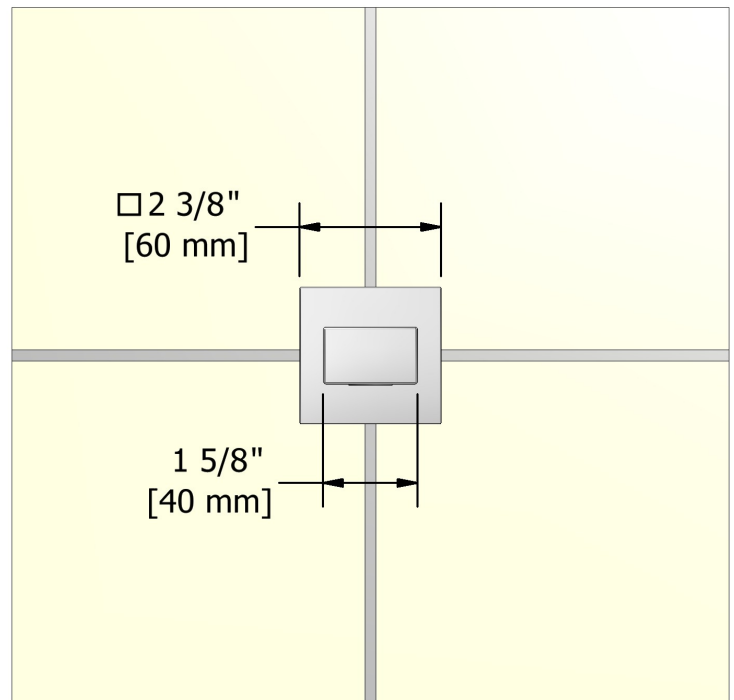

Bec de bain mural
TQ80

Spécifications

Description

- Entrée d'eau 1/2" mâle NPT

Certifications

- CSA B125.1
- ASME A112.18.1
- Approbation CMR248

UPC®

Les dimensions, les modèles et les finis présentés peuvent différer.

Service à la clientèle

Ontario, Ouest Canadien : 888-287-5354 Québec, Maritimes, États-Unis : 866-473-8442

Wall-mount tub spout
TQ80

Specifications

Description

- ½" inlet male NPT

Certifications

- CSA B125.1
- ASME A112.18.1
- CMR248 Approval