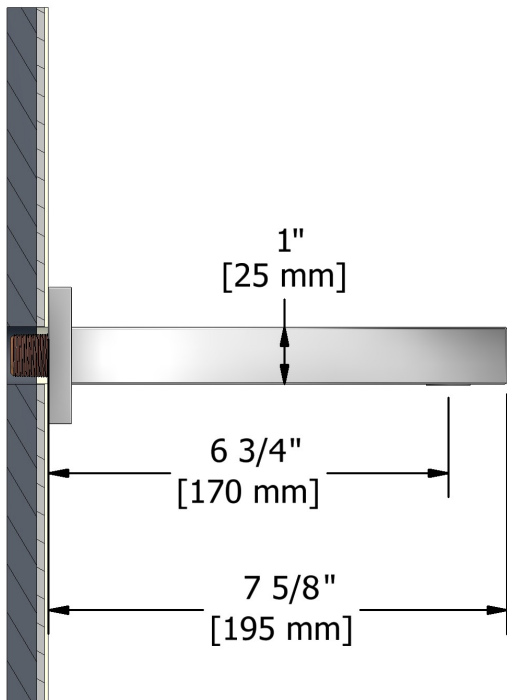

Bec de bain mural
TQ80

Spécifications

Description

- Entrée d'eau 1/2" mâle NPT

Certifications

- CSA B125.1
- ASME A112.18.1
- Approbation CMR248

UPC®

Les dimensions, les modèles et les finis présentés peuvent différer.

Service à la clientèle

Ontario, Ouest Canadien : 888-287-5354 Québec, Maritimes, États-Unis : 866-473-8442

Wall-mount tub spout
TQ80

Specifications

Description

- ½" inlet male NPT

Certifications

- CSA B125.1
- ASME A112.18.1
- CMR248 Approval