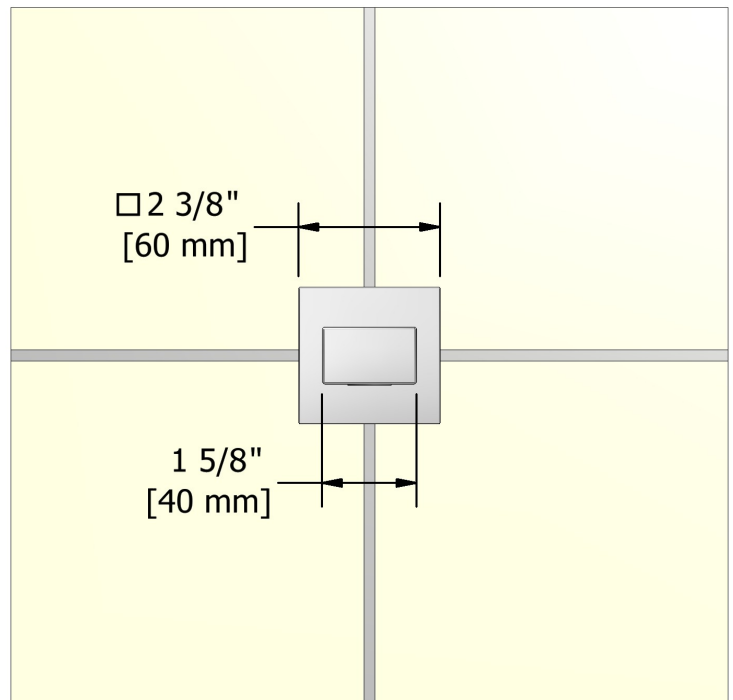

Sizes, models and finishes may differ from those presented.

Warranty

This **Riobel Inc.** product you have purchased carries a Limited Lifetime Warranty on the chrome, PVD finish, blacks and all working parts and is guaranteed from the initial purchase date against all manufacturing defects. All other finishes, including plastic components, are guaranteed for one year. All electric and/or electronic parts are covered by a 5-year limited warranty.

Customer Service

Ontario, West Canada : 888-287-5354 Quebec, Maritimes, United States : 866-473-8442