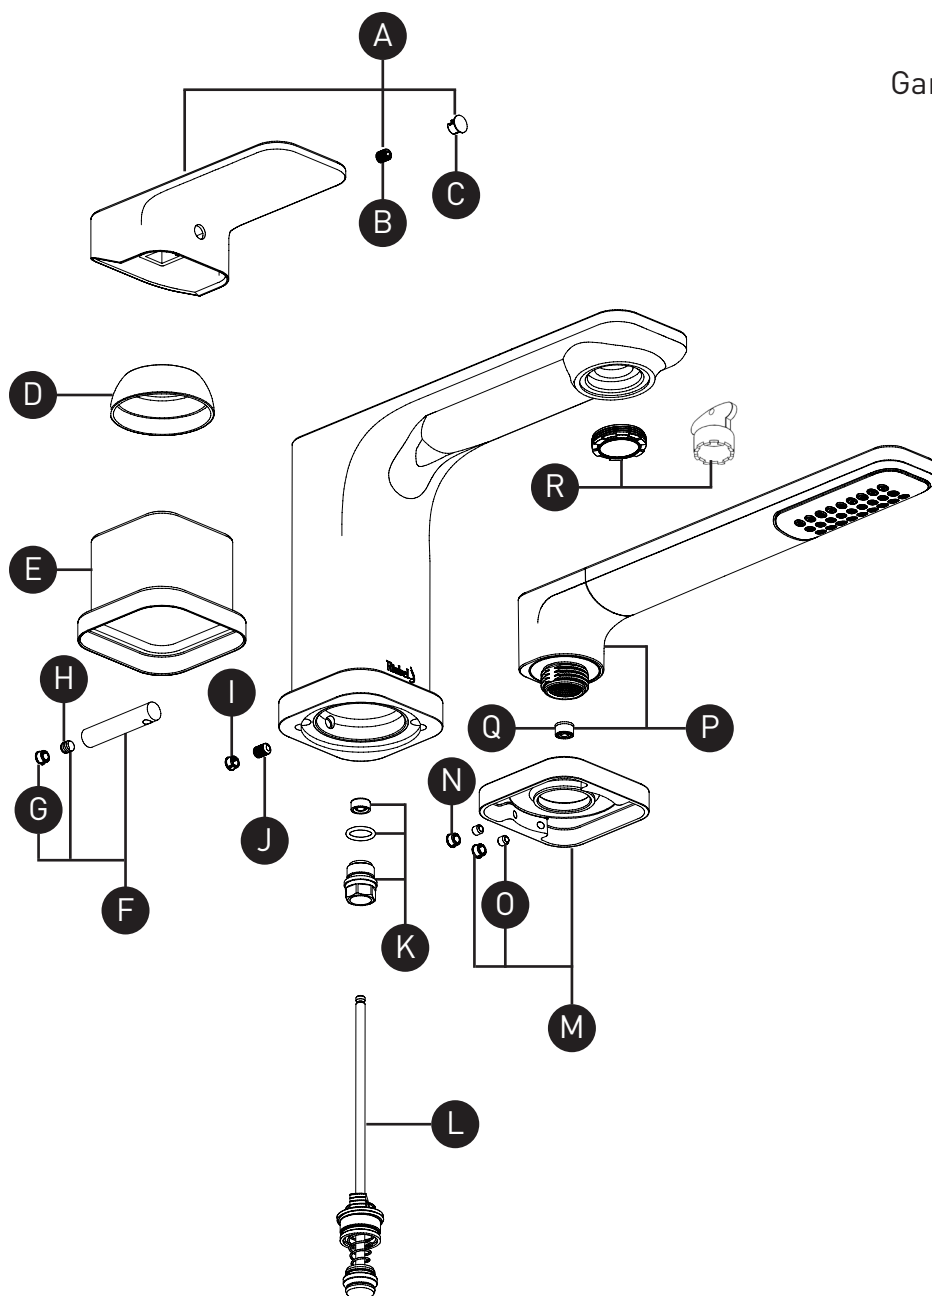

ORDER BY PART NUMBER

ILLUSTRATED PARTS

TEQ10 Equinox™

3-Hole Deck Mount Tub Filler Trim

ID	Kit Number
*A	1430
B	152-060
*C	003-013
*D	052-114
*E	053-210
*F	7801
*G	003-030
H	157-055
*I	003-030
J	152-080
K	7301
L	0605
*M	2475
N	003-030 (x2)
O	142-040 (x2)
*P	4307
Q	6524
R	S6-542

ILLUSTRATIONS DES PIÈCES

TEQ10

Equinox™

Garniture de robinet de bain 3 morceaux

ID	Référence du kit
*A	1430
B	152-060
*C	003-013
*D	052-114
*E	053-210
*F	7801
*G	003-030
H	157-055
*I	003-030
J	152-080
K	7301
L	0605
*M	2475
N	003-030 (x2)
O	142-040 (x2)
*P	4307
Q	6524
R	S6-542