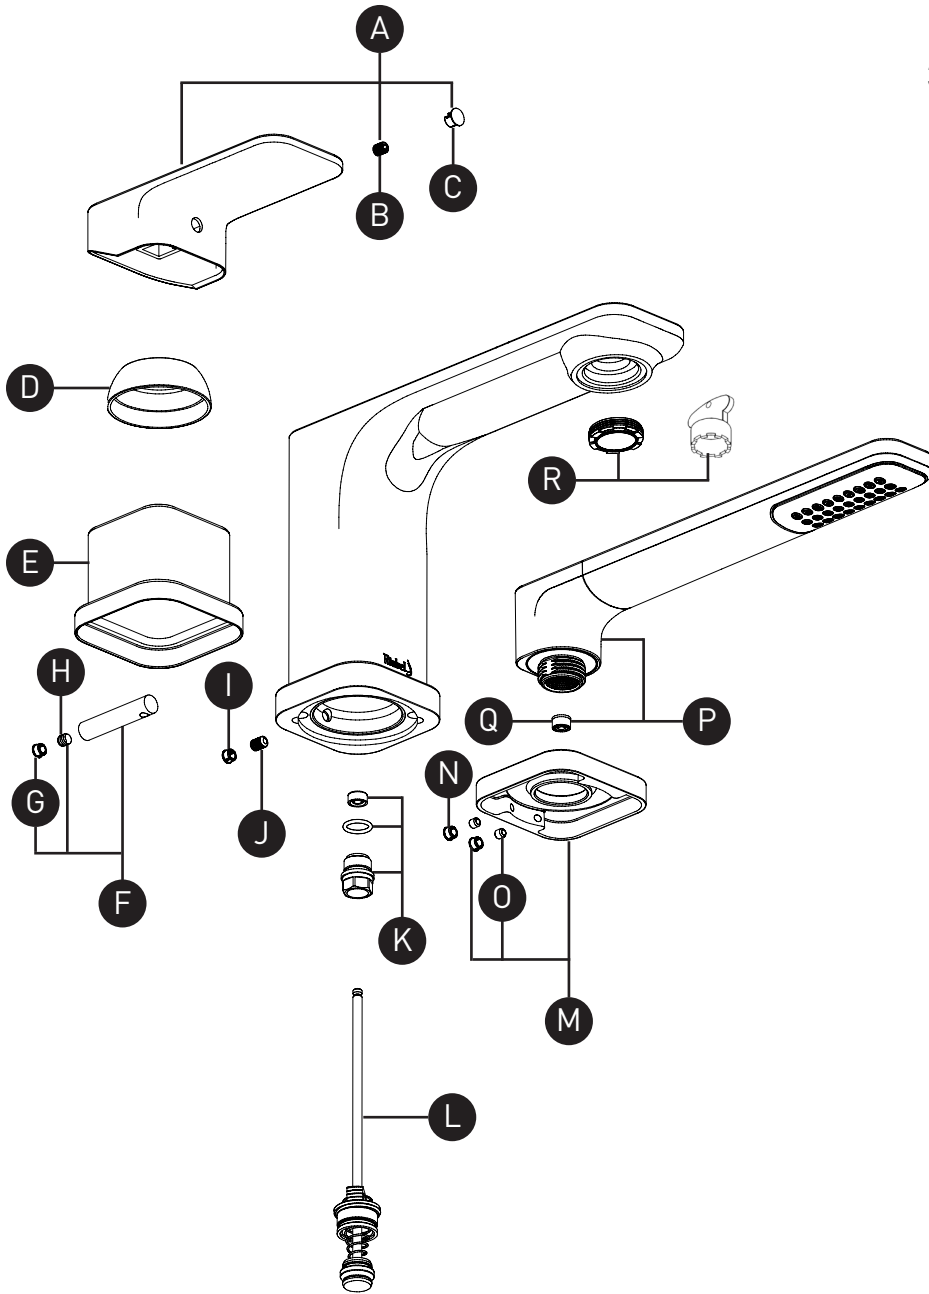

ORDER BY PART NUMBER

ILLUSTRATED PARTS

TEQ10 Equinox™

3-Hole Deck Mount Tub Filler Trim

ID	Kit Number
*A	1430
B	152-060
*C	003-013
*D	052-114
*E	053-210
*F	7801
*G	003-030
H	157-055
*I	003-030
J	152-080
K	7301
L	0605
*M	2475
N	003-030 (x2)
O	142-040 (x2)
*P	4307
Q	6524
R	S6-542

ILLUSTRATIONS DES PIÈCES

TEQ10

Equinox™

Garniture de robinet de bain 3 morceaux

ID	Référence du kit
*A	1430
B	152-060
*C	003-013
*D	052-114
*E	053-210
*F	7801
*G	003-030
H	157-055
*I	003-030
J	152-080
K	7301
L	0605
*M	2475
N	003-030 (x2)
O	142-040 (x2)
*P	4307
Q	6524
R	S6-542