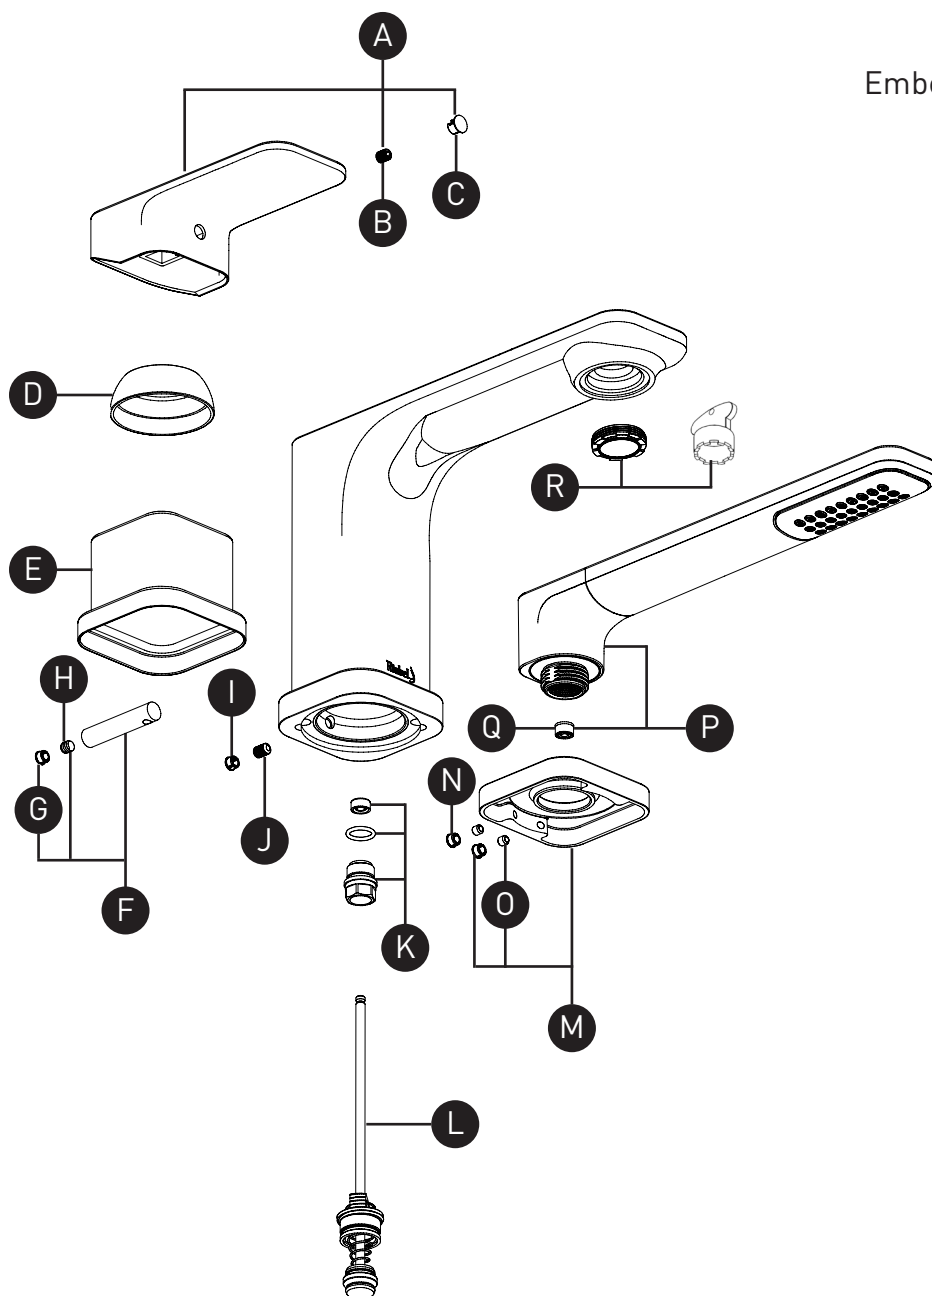

ORDER BY PART NUMBER

ILLUSTRATED PARTS

TEQ10 Equinox™

3-Hole Deck Mount Tub Filler Trim

ID	Kit Number
*A	1430
B	152-060
*C	003-013
*D	052-114
*E	053-210
*F	7801
*G	003-030
H	157-055
*I	003-030
J	152-080
K	7301
L	0605
*M	2475
N	003-030 (x2)
O	142-040 (x2)
*P	4307
Q	6524
R	S6-542

Embellecedor de llenado de tina de montaje en plataforma de 3 orificios

ID	Referencia del kit
*A	1430
B	152-060
*C	003-013
*D	052-114
*E	053-210
*F	7801
*G	003-030
H	157-055
*I	003-030
J	152-080
K	7301
L	0605
*M	2475
N	003-030 (x2)
O	142-040 (x2)
*P	4307
Q	6524
R	S6-542