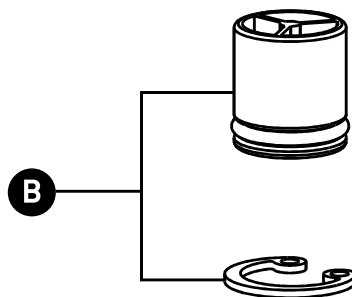

ONTARIO
houseofrohl.ca/support
1-800-287-5354

VEUILLEZ EFFECTUER VOTRE COMMANDE
PAR NO DE RÉFÉRENCE

ILLUSTRATIONS DES PIÈCES

0527W0

Sortie de douche à main

ID	Référence du kit	Finition
*A	WROS0024	See below
B	KIT00043	N/A