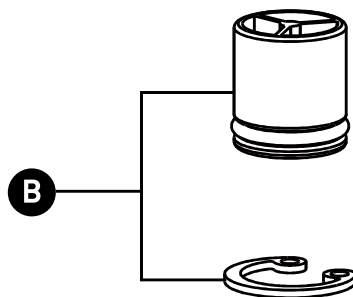

ONTARIO
houseofrohl.ca/support
1-800-287-5354

PEDIR POR NÚMERO DE REFERENCIA

PIEZAS ILUSTRADAS

0527W0

Salida de regadera de mano

ID	Referencia del kit	Acabado
*A	WROS0024	See below
B	KIT00043	N/A

***Acabado determinado por el sufijo**