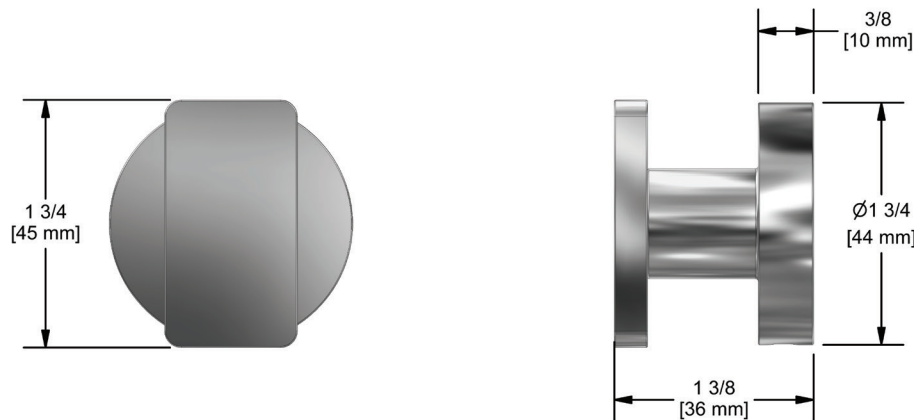

SPÉCIFICATIONS

DESCRIPTION

- Supporte un peignoir ou une serviette près de votre douche ou de votre bain

GARANTIE

- La plupart des produits ou pièces comportent des « garanties limitées » contre les défauts de fabrication. Pour les clients américains, veuillez visiter houseofrohl.com/support et pour les clients canadiens, veuillez visiter houseofrohl.ca/support pour la garantie complète du produit et du fini.

Paradox™
Crochet

MODÈLES: PX0

For warranty or additional information, contact:

U.S.A.
houseofrohl.com/support
1-800-777-9762

QUEBEC / MARITIMES / WESTERN CANADA
QUÉBEC / MARITIMES / OUEST CANADIEN
QUEBEC / MARITIMOS / CANADA OCCIDENTAL
houseofrohl.ca/support
1-866-473-8442

ONTARIO
houseofrohl.ca/support
1-800-287-5354