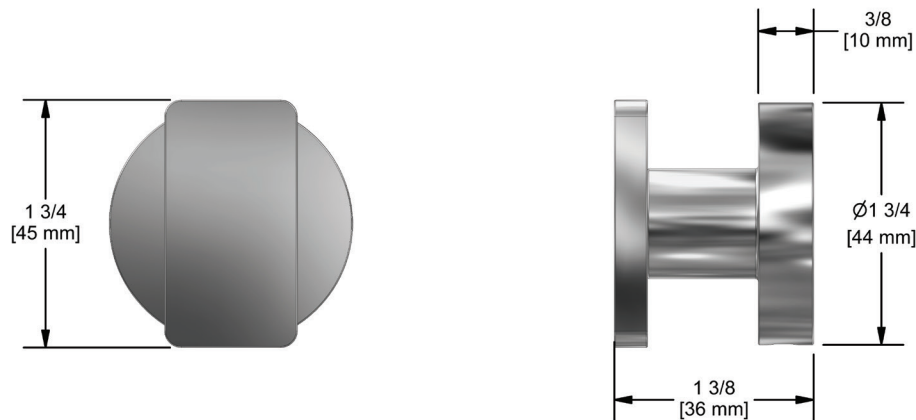

ESPECIFICACIONES

DESCRIPCIÓN

- Sostiene una bata o toalla cerca de la ducha o el baño

GARANTÍA

- La mayoría de los productos o piezas cuentan con "Garantías limitadas" contra defectos de fabricación. Para los clientes de EE. UU., visite houseofrohl.com/support y para los clientes canadienses, visite houseofrohl.ca/support para conocer la garantía completa del producto y el acabado.

Paradox™
Gancho

MODELOS: PX0

For warranty or additional information, contact:

U.S.A.
houseofrohl.com/support
1-800-777-9762

QUEBEC / MARITIMES / WESTERN CANADA
QUÉBEC / MARITIMES / OUEST CANADIEN
QUEBEC / MARITIMOS / CANADA OCCIDENTAL
houseofrohl.ca/support
1-866-473-8442

ONTARIO
houseofrohl.ca/support
1-800-287-5354