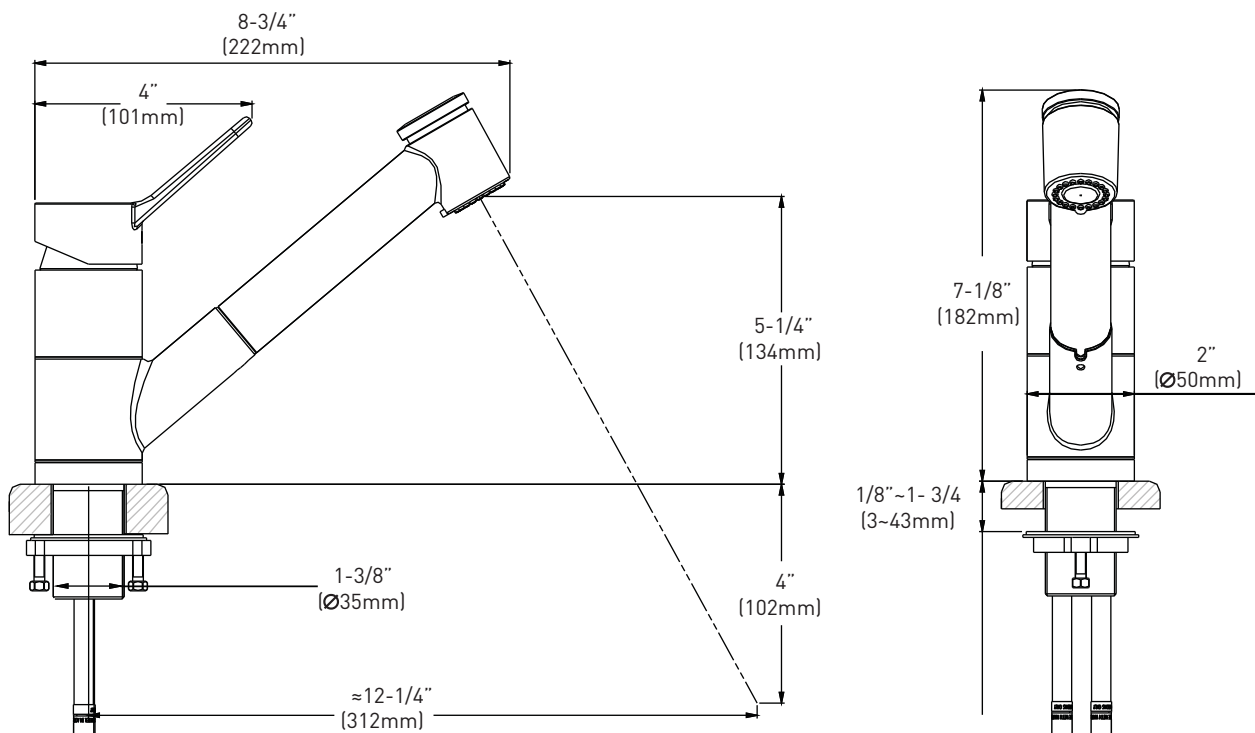

Les dimensions, les modèles et les finis présentés peuvent différer.

Garantie

La robinetterie Riobel PRO que vous venez d'acquérir est couverte par une garantie à VIE limitée sur les cartouches. Toutes les autres pièces et finis sont garantis pour un période de cinq (5) ans à partir de la date d'achat contre tous vices de fabrication. Toutes les composantes électriques et/ou électroniques sont couvertes par une garantie limitée de 5 ans.

Service à la clientèle

Ontario, Ouest Canadien : 888-287-5354 Québec, Maritimes, États-Unis : 866-473-8442

2022.03.31