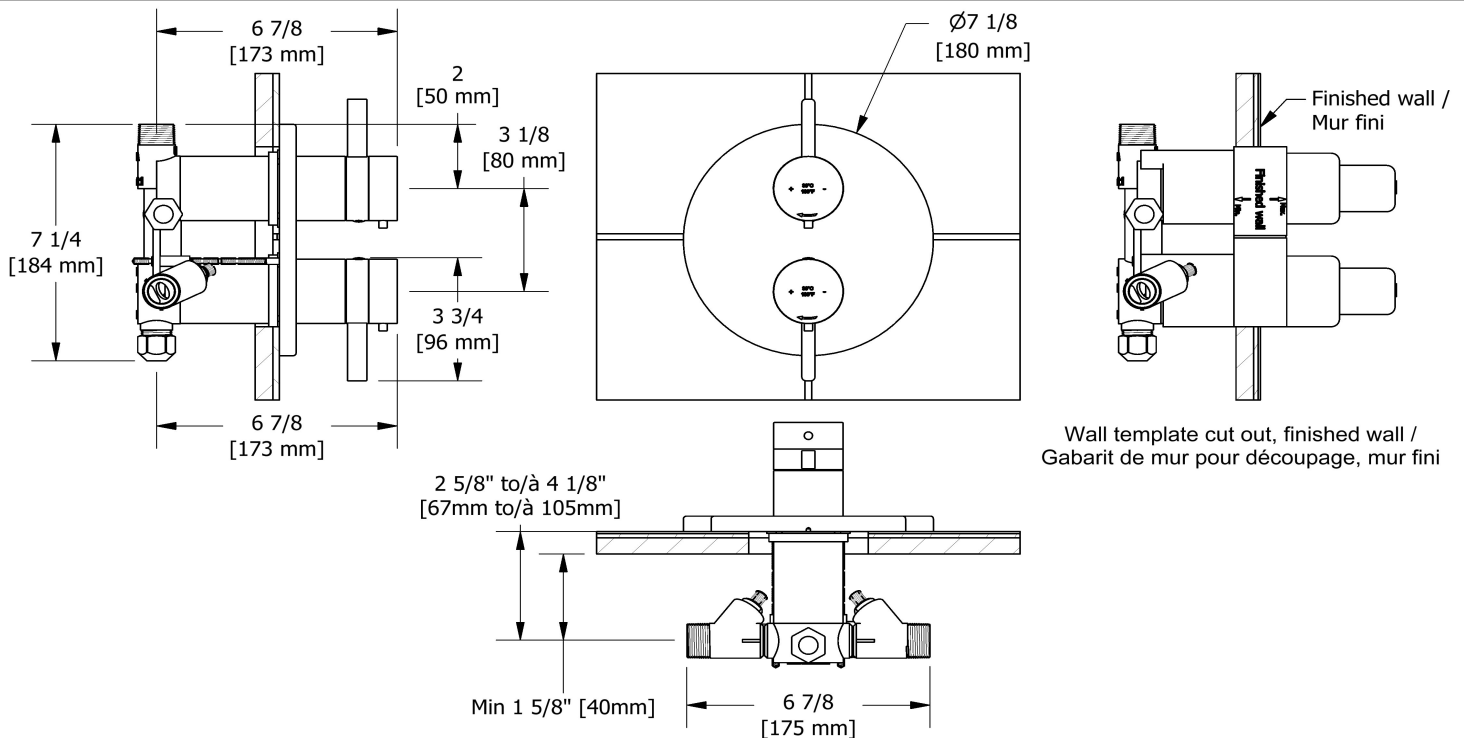

Certifications

- CSA B125.1
- ASME A112.18.1
- ASSE 1016
- Approbation CMR248
- ADA