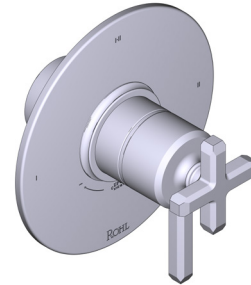

SPECIFICATIONS

DESCRIPTION

- Patented valve technology with both thermostatic and pressure balance functionality
- Temperature and volume control
- 3 functions, 2 functions sharing between functions
- Rough-in valve sold separately
- Order R23 therm & pressure balance rough-in valve to complete
- Cartridge ships with trim set 0925
- Not CEC compliant
- Extension kits available, 1 1/4" EXT23KIT114 and 3/4" EXT23KIT34

ONTARIO
houseofrohl.ca/support
 1-800-287-5354

Riobel

PERRIN & ROWE
 LONDON

victoria ⊕ albert®

ROHL

SPÉCIFICATIONS

DESCRIPTION

- Technologie de soupape brevetée et fonctionnalités thermostatique et d'équilibrage de pression
- Commandes de température et de débit
- 3 fonctions, 2 fonctions partagées
- Soupape de plomberie brute vendue séparément
- Commander une soupape de plomberie brute thermostatique à équilibrage de pression no R23 pour procéder à l'installation complète
- La cartouche est expédiée avec la trousse de garniture no 0925
- Non conforme aux normes de la CEC
- Trusses de rallonge disponibles : la trousse no EXT23KIT114 de 1 1/4 po et la trousse no EXT23KIT34 de 3/4 po

Garniture de soupape thermostatique à équilibrage de pression de 1/2 po, à 3 fonctions (partagées) Apothecary^{MC}

MODÈLES : TAP23W1

UPC®

Pour la garantie ou des informations supplémentaires, contactez:

U.S.A.
houseofrohl.com/support
1-800-777-9762

- Tecnología de válvula patentada con función termostática y de equilibrio de presión
- Control de temperatura y volumen
- 3 funciones, 2 funciones compartidas entre funciones
- La válvula empotrada se vende por separado
- Pida la válvula térmica y de equilibrio de presión R23 para completar la instalación
- El cartucho se envía con el juego de molduras 0925
- No cumple con las normas de la CEC
- Kits de extensión disponibles, EXT23KIT114 de 1 1/4" y EXT23KIT34 de 3/4"