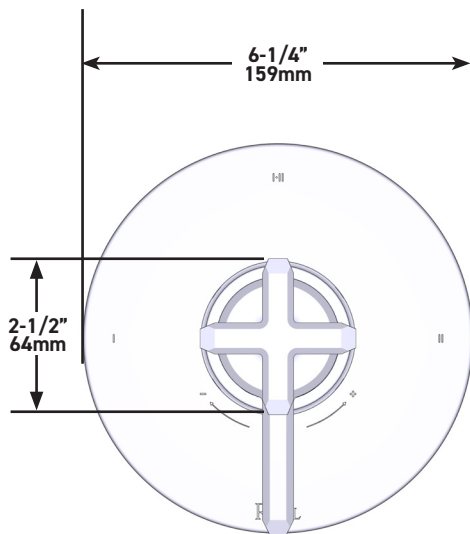

Pour la garantie ou des informations supplémentaires, contactez:

U.S.A.
houseofrohl.com/support
1-800-777-9762

QUÉBEC / MARITIMES / OUEST CANADIEN
houseofrohl.ca/support
1-866-473-8442

ONTARIO
houseofrohl.ca/support
1-800-287-5354

Riobel

PERRIN & ROWE
LONDON

victoria ⊕ albert®

ROHL