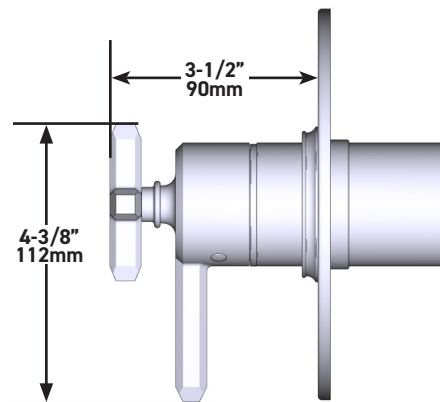

ONTARIO
houseofrohl.ca/support
 1-800-287-5354

Riobel

PERRIN & ROWE
 LONDON

victoria ⊕ albert®

ROHL

SPÉCIFICATIONS

DESCRIPTION

- Technologie de soupape brevetée et fonctionnalités thermostatique et d'équilibrage de pression
- Commandes de température et de débit
- 3 fonctions, 2 fonctions partagées
- Soupape de plomberie brute vendue séparément
- Commander une soupape de plomberie brute thermostatique à équilibrage de pression no R23 pour procéder à l'installation complète
- La cartouche est expédiée avec la trousse de garniture no 0925
- Non conforme aux normes de la CEC
- Trusses de rallonge disponibles : la trousse no EXT23KIT114 de 1 1/4 po et la trousse no EXT23KIT34 de 3/4 po

Garniture de soupape thermostatique à équilibrage de pression de 1/2 po, à 3 fonctions (partagées) Apothecary^{MC}

MODÈLES : TAP23W1

UPC®

Pour la garantie ou des informations supplémentaires, contactez:

U.S.A.
houseofrohl.com/support
1-800-777-9762

- Tecnología de válvula patentada con función termostática y de equilibrio de presión
- Control de temperatura y volumen
- 3 funciones, 2 funciones compartidas entre funciones
- La válvula empotrada se vende por separado
- Pida la válvula térmica y de equilibrio de presión R23 para completar la instalación
- El cartucho se envía con el juego de molduras 0925
- No cumple con las normas de la CEC
- Kits de extensión disponibles, EXT23KIT114 de 1 1/4" y EXT23KIT34 de 3/4"