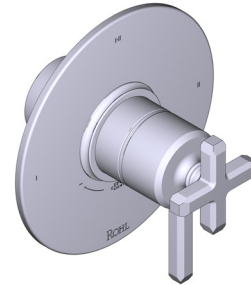

- Tecnología de válvula patentada con función termostática y de equilibrio de presión
- Control de temperatura y volumen
- 3 funciones, 2 funciones compartidas entre funciones
- La válvula empotrada se vende por separado
- Pida la válvula térmica y de equilibrio de presión R23 para completar la instalación
- El cartucho se envía con el juego de molduras 0925
- No cumple con las normas de la CEC
- Kits de extensión disponibles, EXT23KIT114 de 1 1/4" y EXT23KIT34 de 3/4"

CARTUCHO

- 0-925

ESTÁNDARES

- ASME A112.18.1

GARANTÍA

- La mayoría de los productos o piezas cuentan con "Garantías Limitadas" por defectos de fabricación. A los clientes en EE. UU. se les recomienda visitar houseofrohl.com/support y a los clientes en Canadá, houseofrohl.ca/support, para consultar las condiciones completas de la garantía de los productos y acabados.

Moldura Apothecary™ de equilibrio térmico y de presión de 1/2" con 3 funciones (Compartida)

MODELOS: TAP23W1

UPC®

Para garantía o información adicional, comuníquese con:

U.S.A.
houseofrohl.com/support
1-800-777-9762