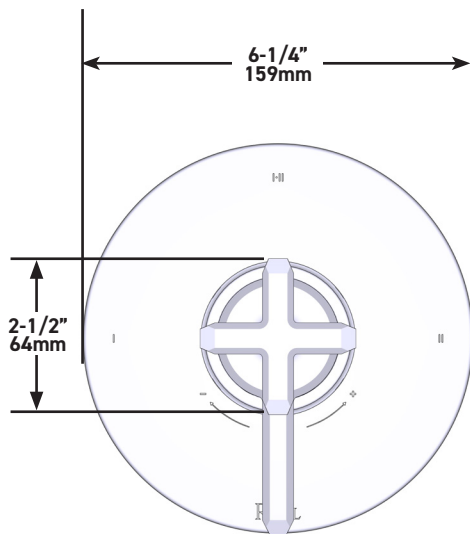

Moldura Apothecary™ de equilibrio térmico y de presión de 1/2" con 3 funciones (Compartida)

MODELOS: TAP23W1

UPC®

Para garantía o información adicional, comuníquese con:

U.S.A.
houseofrohl.com/support
1-800-777-9762