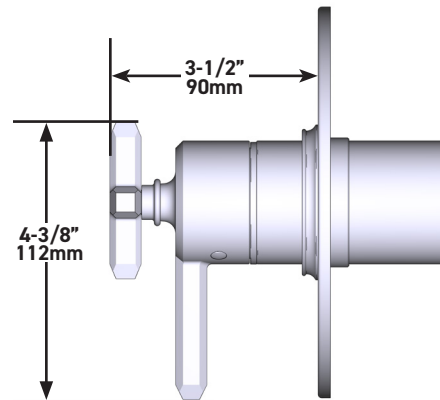

SPECIFICATIONS

DESCRIPTION

- Patented valve technology with both thermostatic and pressure balance functionality
- Temperature and volume control
- 3 functions, 2 functions sharing between functions
- Rough-in valve sold separately
- Order R23 therm & pressure balance rough-in valve to complete
- Cartridge ships with trim set 0925
- Not CEC compliant
- Extension kits available, 1 1/4" EXT23KIT114 and 3/4" EXT23KIT34

Apotheary™ 1/2" Therm & Pressure Balance Trim with 3 Functions (Shared)

MODELS: TAP23W1

UPC®

For warranty or additional information, contact:

U.S.A.
houseofrohl.com/support
 1-800-777-9762

QUEBEC / MARITIMES / WESTERN CANADA
houseofrohl.ca/support
 1-866-473-8442

ONTARIO
houseofrohl.ca/support
 1-800-287-5354

Riobel

PERRIN & ROWE
 LONDON

victoria ⊕ albert®

ROHL

SPÉCIFICATIONS

DESCRIPTION

- Technologie de soupape brevetée et fonctionnalités thermostatique et d'équilibrage de pression
- Commandes de température et de débit
- 3 fonctions, 2 fonctions partagées
- Soupape de plomberie brute vendue séparément
- Commander une soupape de plomberie brute thermostatique à équilibrage de pression no R23 pour procéder à l'installation complète
- La cartouche est expédiée avec la trousse de garniture no 0925
- Non conforme aux normes de la CEC
- Trusses de rallonge disponibles : la trousse no EXT23KIT114 de 1 1/4 po et la trousse no EXT23KIT34 de 3/4 po