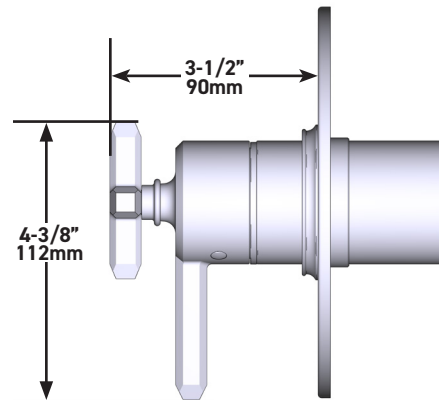

- Tecnología de válvula patentada con función termostática y de equilibrio de presión
- Control de temperatura y volumen
- 3 funciones, 2 funciones compartidas entre funciones
- La válvula empotrada se vende por separado
- Pida la válvula térmica y de equilibrio de presión R23 para completar la instalación
- El cartucho se envía con el juego de molduras 0925
- No cumple con las normas de la CEC
- Kits de extensión disponibles, EXT23KIT114 de 1 1/4" y EXT23KIT34 de 3/4"

Moldura Apothecary™ de equilibrio térmico y de presión de 1/2" con 3 funciones (Compartida)

MODELOS: TAP23W1

UPC®

Para garantía o información adicional, comuníquese con:

U.S.A.
houseofrohl.com/support
1-800-777-9762