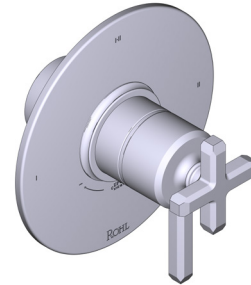

SPECIFICATIONS

DESCRIPTION

- Patented valve technology with both thermostatic and pressure balance functionality
- Temperature and volume control
- 3 functions, 2 functions sharing between functions
- Rough-in valve sold separately
- Order R23 therm & pressure balance rough-in valve to complete
- Cartridge ships with trim set 0925
- Not CEC compliant
- Extension kits available, 1 1/4" EXT23KIT114 and 3/4" EXT23KIT34

CARTRIDGE

- 0-925

STANDARDS

- ASME A112.18.1

WARRANTY

- Most products or parts carry "Limited Warranties" against manufacturing defects. For US customers please visit houseofrohl.com/support and for Canadian customers please visit houseofrohl.ca/support for complete product and finish warranty.

Apotheary™ 1/2" Therm & Pressure Balance Trim with 3 Functions (Shared)

MODELS: TAP23W1

UPC®

For warranty or additional information, contact:

U.S.A.
houseofrohl.com/support
 1-800-777-9762

QUEBEC / MARITIMES / WESTERN CANADA
houseofrohl.ca/support
 1-866-473-8442

ONTARIO
houseofrohl.ca/support
 1-800-287-5354

Riobel

PERRIN & ROWE
 LONDON

victoria ⊕ albert®

ROHL

SPÉCIFICATIONS

DESCRIPTION

- Technologie de soupape brevetée et fonctionnalités thermostatique et d'équilibrage de pression
- Commandes de température et de débit
- 3 fonctions, 2 fonctions partagées
- Soupape de plomberie brute vendue séparément
- Commander une soupape de plomberie brute thermostatique à équilibrage de pression no R23 pour procéder à l'installation complète
- La cartouche est expédiée avec la trousse de garniture no 0925
- Non conforme aux normes de la CEC
- Trusses de rallonge disponibles : la trousse no EXT23KIT114 de 1 1/4 po et la trousse no EXT23KIT34 de 3/4 po