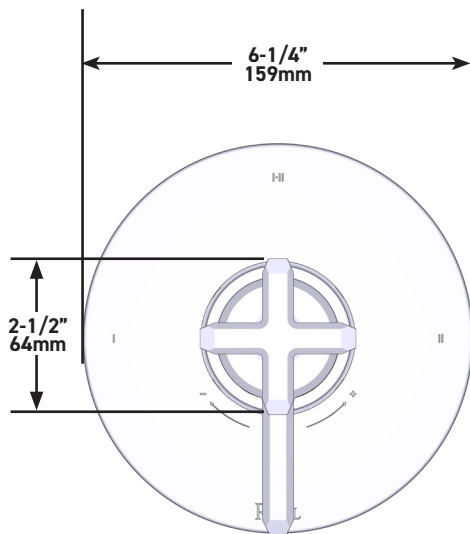

SPECIFICATIONS

DESCRIPTION

- Patented valve technology with both thermostatic and pressure balance functionality
- Temperature and volume control
- 3 functions, 2 functions sharing between functions
- Rough-in valve sold separately
- Order R23 therm & pressure balance rough-in valve to complete
- Cartridge ships with trim set 0925
- Not CEC compliant
- Extension kits available, 1 1/4" EXT23KIT114 and 3/4" EXT23KIT34

Apotheary™ 1/2" Therm & Pressure Balance Trim with 3 Functions (Shared)

MODELS: TAP23W1

UPC®

For warranty or additional information, contact:

U.S.A.
houseofrohl.com/support
 1-800-777-9762

QUEBEC / MARITIMES / WESTERN CANADA
houseofrohl.ca/support
 1-866-473-8442

ONTARIO
houseofrohl.ca/support
 1-800-287-5354

Riobel

PERRIN & ROWE
 LONDON

victoria ⊕ albert®

ROHL

SPÉCIFICATIONS

DESCRIPTION

- Technologie de soupape brevetée et fonctionnalités thermostatique et d'équilibrage de pression
- Commandes de température et de débit
- 3 fonctions, 2 fonctions partagées
- Soupape de plomberie brute vendue séparément
- Commander une soupape de plomberie brute thermostatique à équilibrage de pression no R23 pour procéder à l'installation complète
- La cartouche est expédiée avec la trousse de garniture no 0925
- Non conforme aux normes de la CEC
- Trusses de rallonge disponibles : la trousse no EXT23KIT114 de 1 1/4 po et la trousse no EXT23KIT34 de 3/4 po