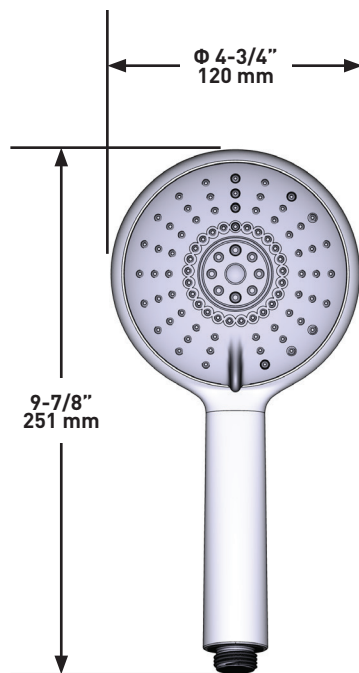

US Customers

U.S.A.
houseofrohl.com/support
1-800-777-9762