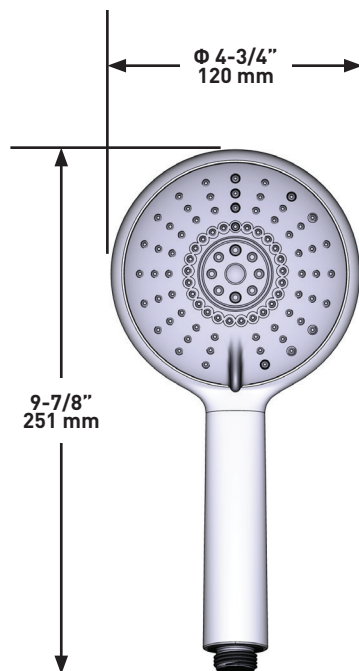

US Customers

U.S.A.
houseofrohl.com/support
1-800-777-9762