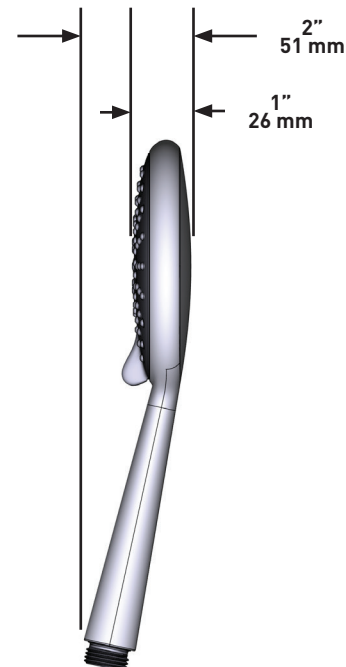

Canadian Customers

For warranty or additional information, contact:

QUEBEC / MARITIMES / WESTERN CANADA
QUÉBEC / MARITIMES / OUEST CANADIEN
QUEBEC / MARITIMOS / CANADA OCCIDENTAL
houseofrohl.ca/support
1-866-473-8442

ONTARIO
houseofrohl.ca/support
1-800-287-5354