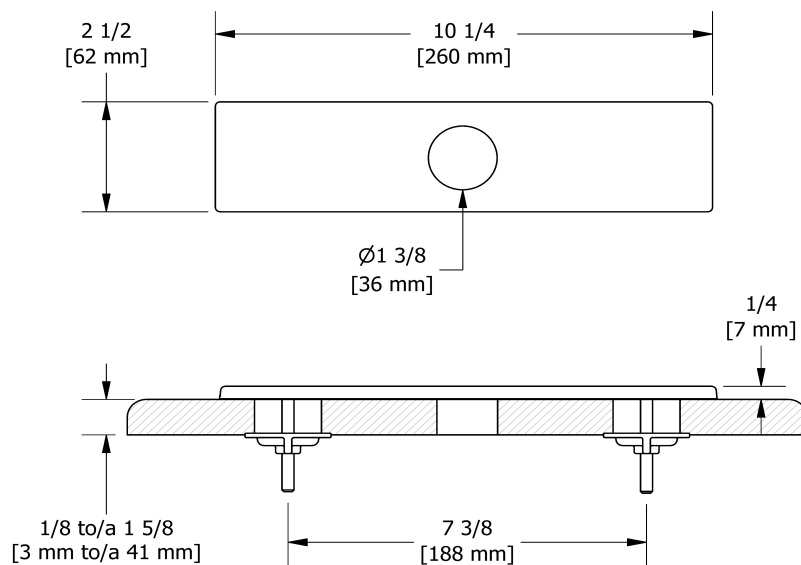

Sizes, models and finishes may differ from those presented.

Warranty

This **Riobel Inc.** product you have purchased carries a Limited Lifetime Warranty on the chrome, PVD finish, blacks and all working parts and is guaranteed from the initial purchase date against all manufacturing defects. All other finishes, including plastic components, are guaranteed for one year. All electric and/or electronic parts are covered by a 5-year limited warranty.

Customer Service

Ontario, West Canada : 888-287-5354 Quebec, Maritimes, United States : 866-473-8442