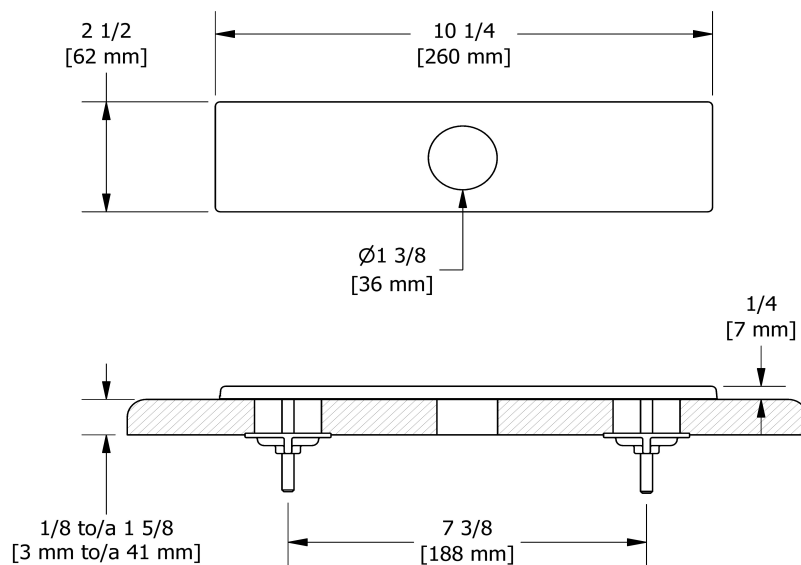

Les dimensions, les modèles et les finis présentés peuvent différer.

Garantie

Le produit **Riobel Inc.** que vous venez d'acquérir est couvert par une garantie À VIE limitée contre tout vice de fabrication sur les pièces et les finis chrome, PVS et noirs et toutes les pièces actives à partir de la date d'achat. Les autres finis, notamment les plastiques, sont garantis un an. Tous les composants électriques et électroniques sont couverts par une garantie limitée de 5 ans.

Service à la clientèle

Ontario, Ouest Canadien : 888-287-5354 Québec, Maritimes, États-Unis : 866-473-8442