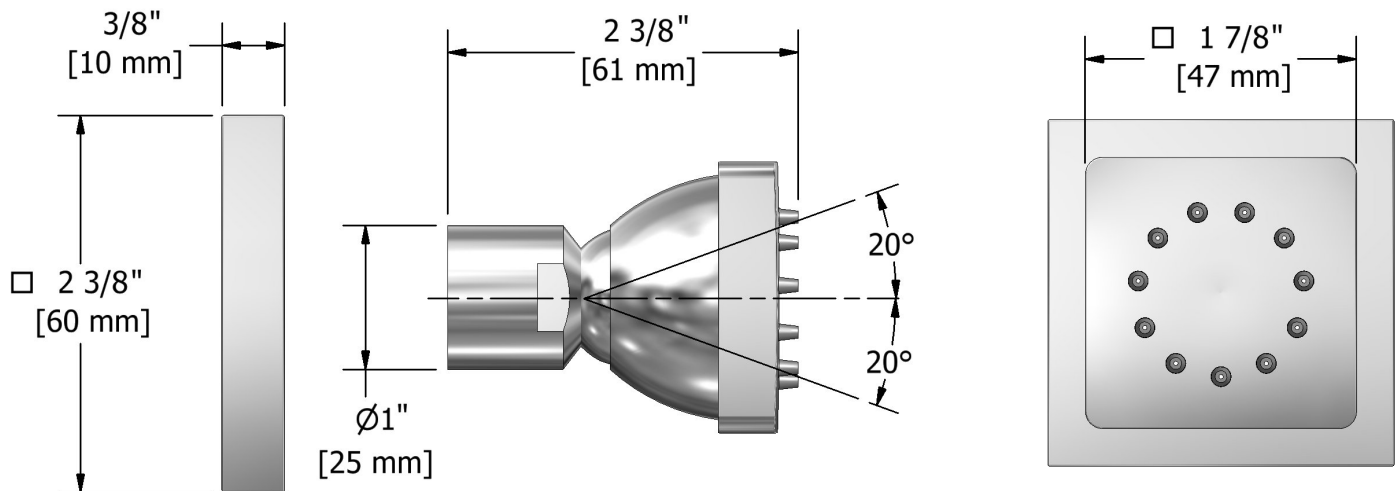

Les dimensions, les modèles et les finis présentés peuvent différer.

Garantie

Le produit **Riobel Inc.** que vous venez d'acquérir est couvert par une garantie À VIE limitée contre tout vice de fabrication sur les pièces et les finis chrome, PVS et noirs et toutes les pièces actives à partir de la date d'achat. Les autres finis, notamment les plastiques, sont garantis un an. Tous les composants électriques et électroniques sont couverts par une garantie limitée de 5 ans.

Service à la clientèle

Ontario, Ouest Canadien : 888-287-5354 Québec, Maritimes, États-Unis : 866-473-8442

2020.11.06