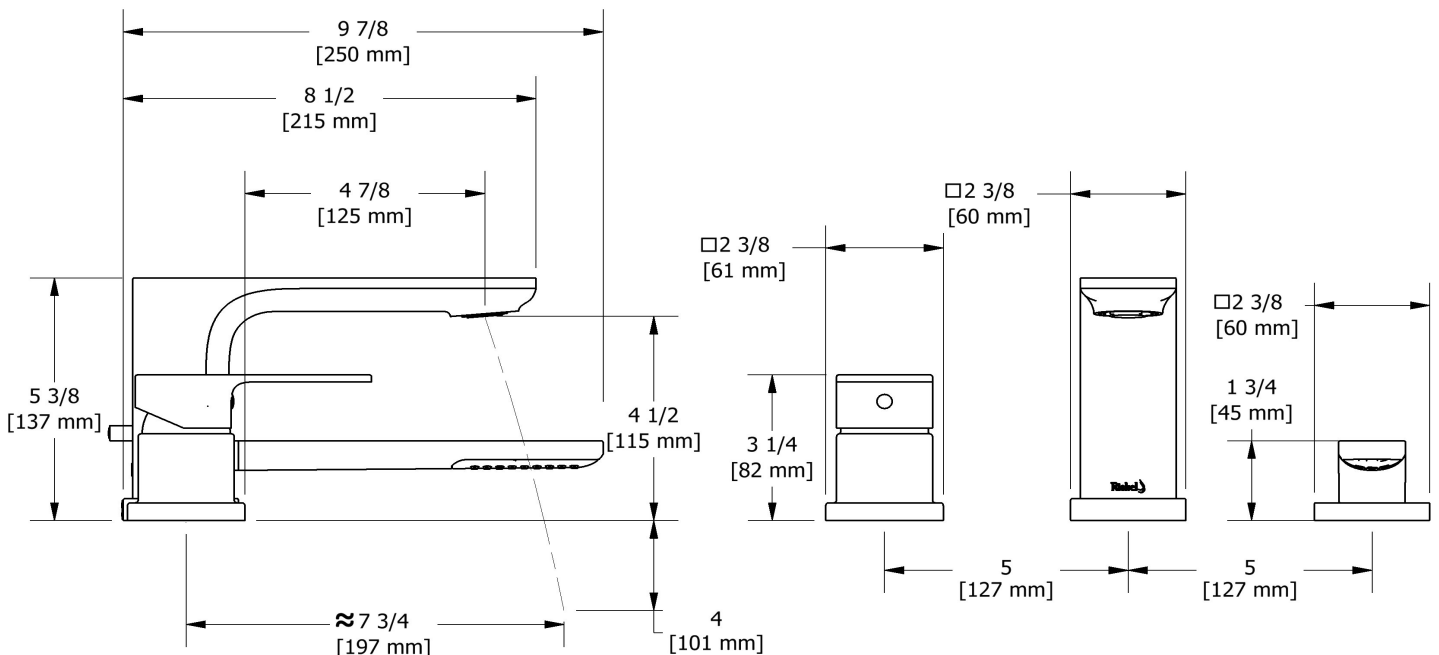

Les dimensions, les modèles et les finis présentés peuvent différer.

Garantie

Le produit **Riobel Inc.** que vous venez d'acquérir est couvert par une garantie À VIE limitée contre tout vice de fabrication sur les pièces et les finis chrome, PVS et noirs et toutes les pièces actives à partir de la date d'achat. Les autres finis, notamment les plastiques, sont garantis un an. Tous les composants électriques et électroniques sont couverts par une garantie limitée de 5 ans.

Service à la clientèle

Ontario, Ouest Canadien : 888-287-5354 Québec, Maritimes, États-Unis : 866-473-8442