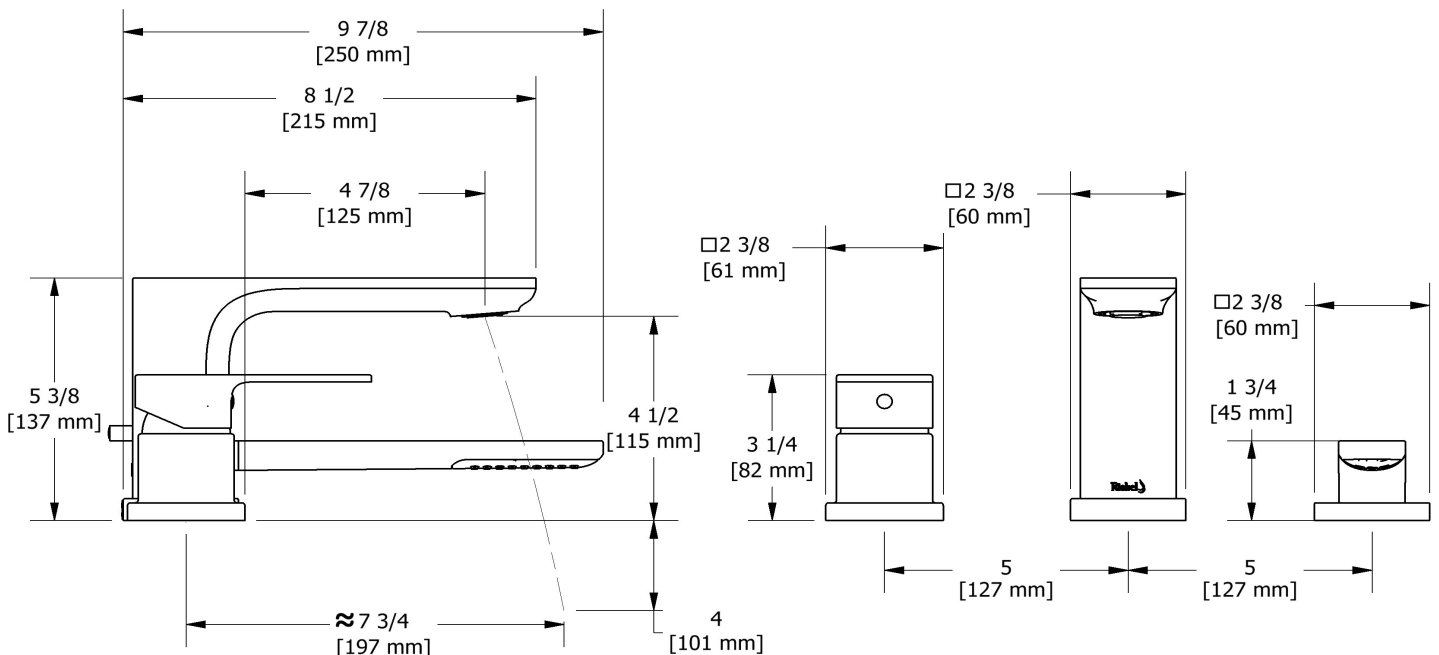

Robinet de bain 3 morceaux avec douche PEX
EXPANSION
EQ10-EX

Spécifications

Composition

- TEQ10C - Garniture de robinet de bain 3 morceaux avec douche
- RHTB-EX - Brut de bain 3 morceaux EX

Couleurs disponible

- C : Chrome
- BN : Nickel brossé (PVS)

Débit disponible

- 33 L/min, 8.7 gpm (US) 60psi

Certifications

- CSA B125.1
- ASME A112.18.1
- Approbation CMR248
- ADA

Les dimensions, les modèles et les finis présentés peuvent différer.