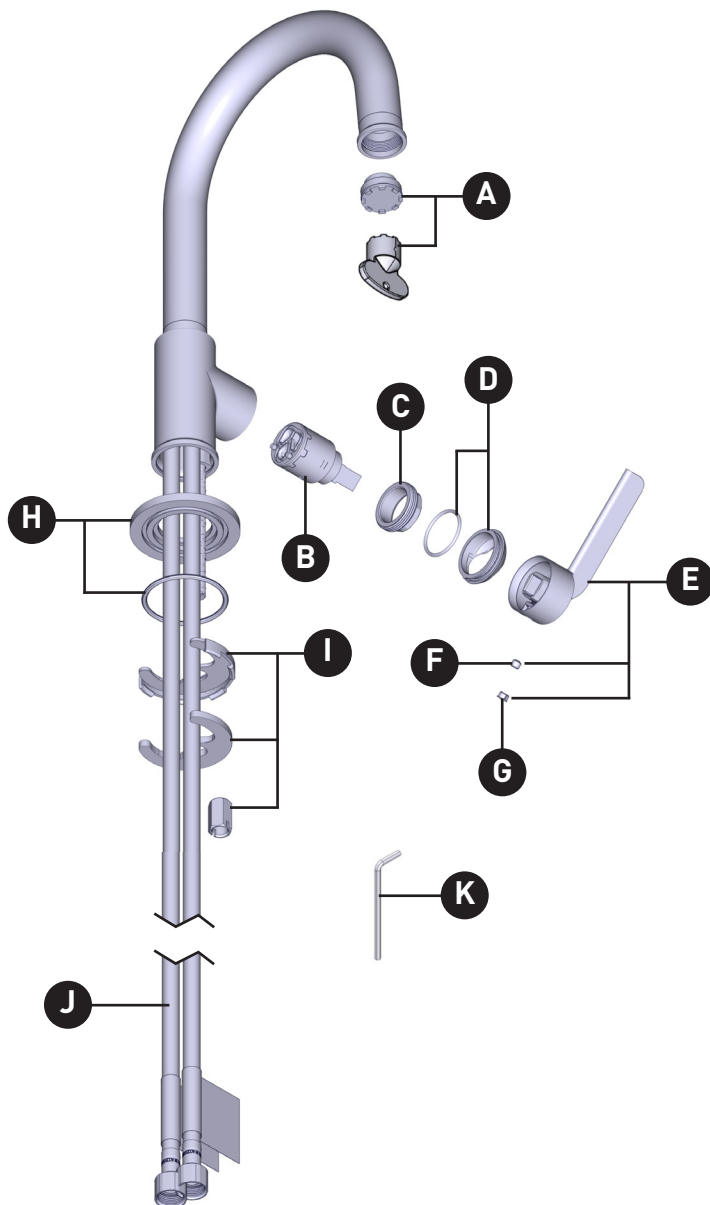

ORDER BY PART NUMBER

ILLUSTRATED PARTS

AUTHENTICA

AUS01

Single hole lavatory faucet

ID	Kit Number	Finish
A	S6-554-12	N/A
B	211946	N/A
C	213403	N/A
*D	215802	See below
*E	219001	See below
F	152-040	N/A
*G	003-030	See below
*H	219002	See below
I	7461	N/A
J	7107 (x2)	N/A
K	505-025	N/A

*Finish Determined by Suffix	
Finish	Description
C	Chrome
BK	Black
BN	Brushed Nickel (PVD)
SF	Soft Gold (PVD)
PN	Polished Nickel

For warranty or additional information, contact:

U.S.A.
houseofrohl.com/support
1-800-777-9762

ILLUSTRATIONS DES PIÈCES

AUTHENTICA

AUS01

Robinet de lavabo monotrou

ID	Référence du kit	Finition
A	S6-554-12	N/A
B	211946	N/A
C	213403	N/A
*D	215802	Voir ci-dessous
*E	219001	Voir ci-dessous
F	152-040	N/A
*G	003-030	Voir ci-dessous
*H	219002	Voir ci-dessous
I	7461	N/A
J	7107 (x2)	N/A
K	505-025	N/A

PEDIR POR NÚMERO DE REFERENCIA

PIEZAS ILUSTRADAS

AUTHENTICA

AUS01

Llave para lavabo de un solo orificio con desagüe

ID	Referencia del kit	Acabado
A	S6-554-12	N/A
B	211946	N/A
C	213403	N/A
*D	215802	Ver más abajo
*E	219001	Ver más abajo
F	152-040	N/A
*G	003-030	Ver más abajo
*H	219002	Ver más abajo
I	7461	N/A
J	7107 (x2)	N/A
K	505-025	N/A