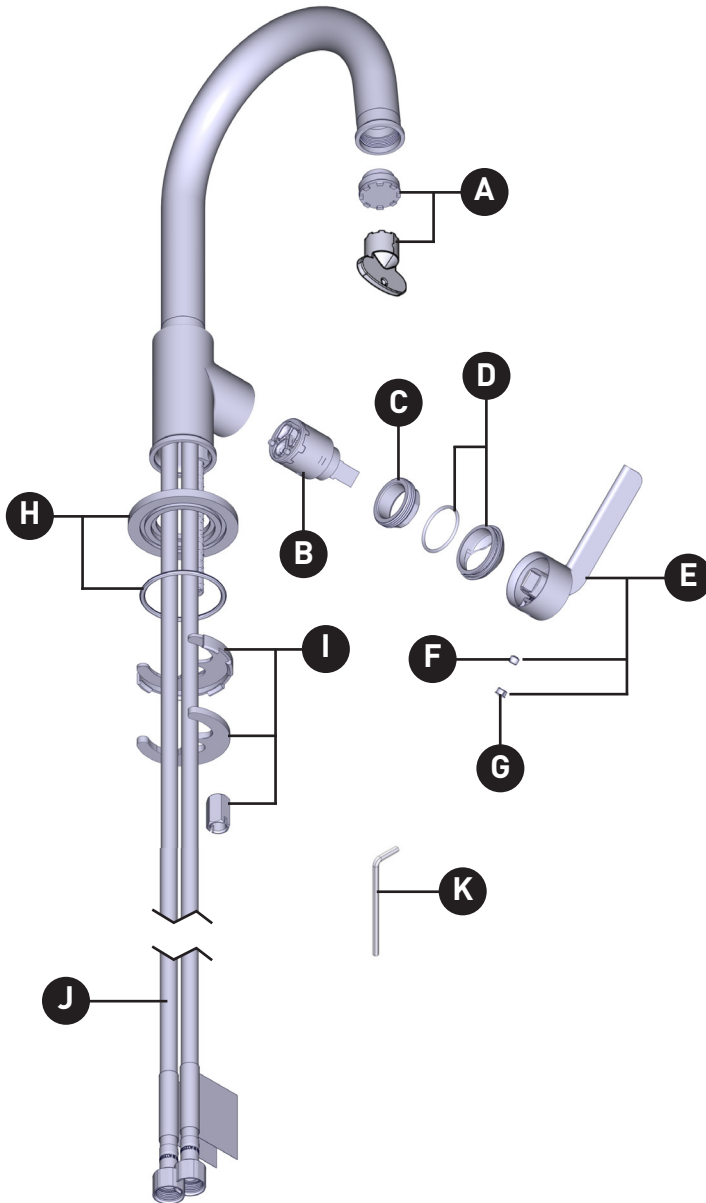

ORDER BY PART NUMBER

ILLUSTRATED PARTS

AUTHENTICA

AUS01

Single hole lavatory faucet

ID	Kit Number	Finish
A	S6-554-12	N/A
B	211946	N/A
C	213403	N/A
*D	215802	See below
*E	219001	See below
F	152-040	N/A
*G	003-030	See below
*H	219002	See below
I	7461	N/A
J	7107 (x2)	N/A
K	505-025	N/A

ILLUSTRATIONS DES PIÈCES

AUTHENTICA

AUS01

Robinet de lavabo monotrou

ID	Référence du kit	Finition
A	S6-554-12	N/A
B	211946	N/A
C	213403	N/A
*D	215802	Voir ci-dessous
*E	219001	Voir ci-dessous
F	152-040	N/A
*G	003-030	Voir ci-dessous
*H	219002	Voir ci-dessous
I	7461	N/A
J	7107 (x2)	N/A
K	505-025	N/A

PEDIR POR NÚMERO DE REFERENCIA

PIEZAS ILUSTRADAS

AUTHENTICA

AUS01

Llave para lavabo de un solo orificio con desagüe

ID	Referencia del kit	Acabado
A	S6-554-12	N/A
B	211946	N/A
C	213403	N/A
*D	215802	Ver más abajo
*E	219001	Ver más abajo
F	152-040	N/A
*G	003-030	Ver más abajo
*H	219002	Ver más abajo
I	7461	N/A
J	7107 (x2)	N/A
K	505-025	N/A