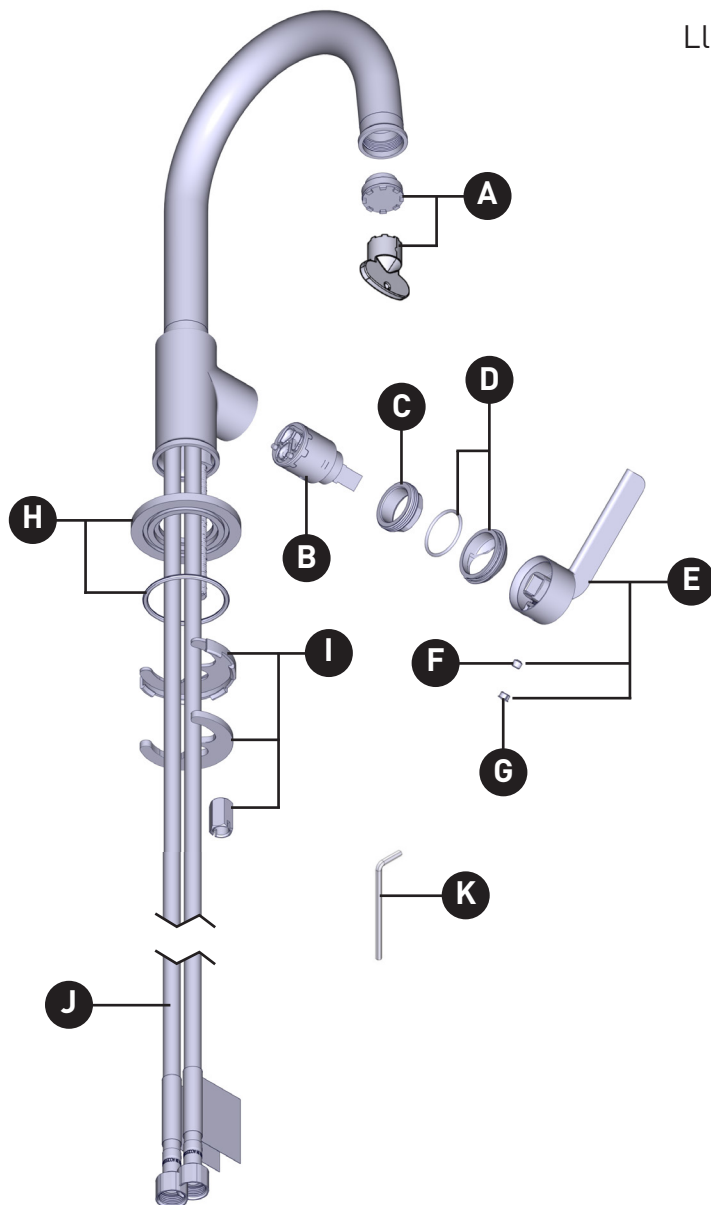

ORDER BY PART NUMBER

ILLUSTRATED PARTS

AUTHENTICA

AUS01

Single hole lavatory faucet

ID	Kit Number	Finish
A	S6-554-12	N/A
B	211946	N/A
C	213403	N/A
*D	215802	See below
*E	219001	See below
F	152-040	N/A
*G	003-030	See below
*H	219002	See below
I	7461	N/A
J	7107 (x2)	N/A
K	505-025	N/A

ILLUSTRATIONS DES PIÈCES

AUTHENTICA

AUS01

Robinet de lavabo monotrou

ID	Référence du kit	Finition
A	S6-554-12	N/A
B	211946	N/A
C	213403	N/A
*D	215802	Voir ci-dessous
*E	219001	Voir ci-dessous
F	152-040	N/A
*G	003-030	Voir ci-dessous
*H	219002	Voir ci-dessous
I	7461	N/A
J	7107 (x2)	N/A
K	505-025	N/A

***Finition déterminée par le Suffixe**

Finition	Description
C	Chrome poli
BK	Noir
BN	Nickel brossé (PVS)
SF	Or doux (PVS)
PN	Nickel poli

Si vous souhaitez obtenir de l'information supplémentaire à propos de la garantie ou de tout autre élément, communiquez avec :

PEDIR POR NÚMERO DE REFERENCIA

PIEZAS ILUSTRADAS

AUTHENTICA

AUS01

Llave para lavabo de un solo orificio con desagüe

ID	Referencia del kit	Acabado
A	S6-554-12	N/A
B	211946	N/A
C	213403	N/A
*D	215802	Ver más abajo
*E	219001	Ver más abajo
F	152-040	N/A
*G	003-030	Ver más abajo
*H	219002	Ver más abajo
I	7461	N/A
J	7107 (x2)	N/A
K	505-025	N/A