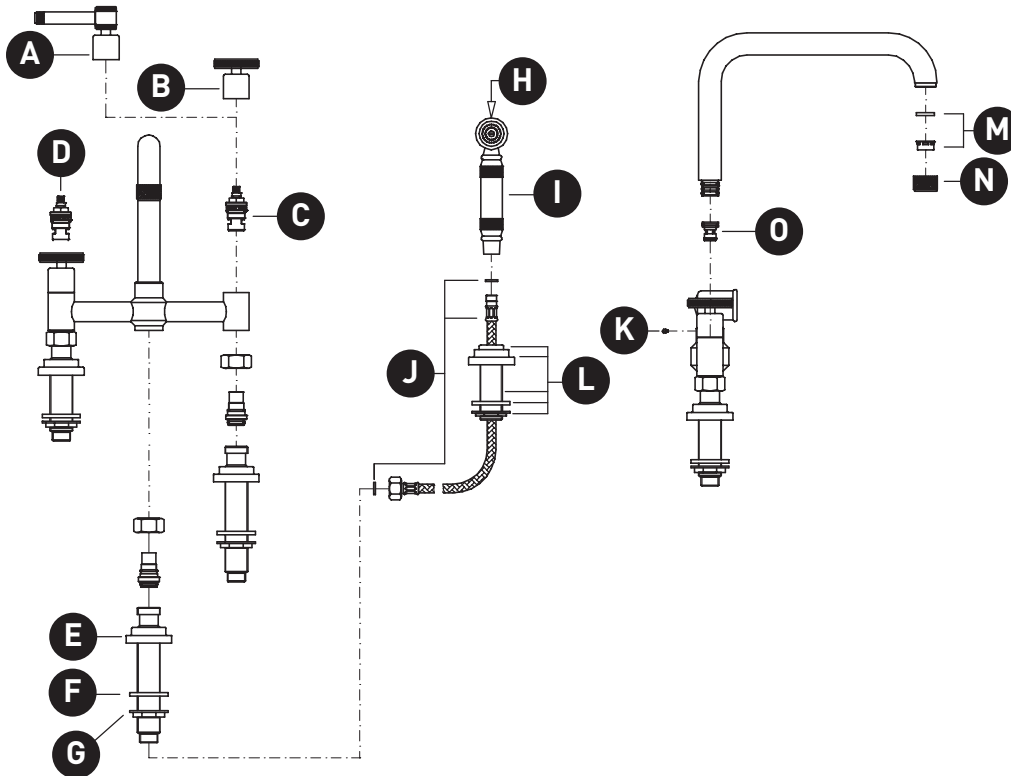

Riobel

PERRIN & ROWE
LONDON

victoria ⊕ albert

ROHL

PEDIR POR NÚMERO DE REFERENCIA

PIEZAS ILUSTRADAS

A3358WS

Llave de cocina con rociador Campo™ Bridge