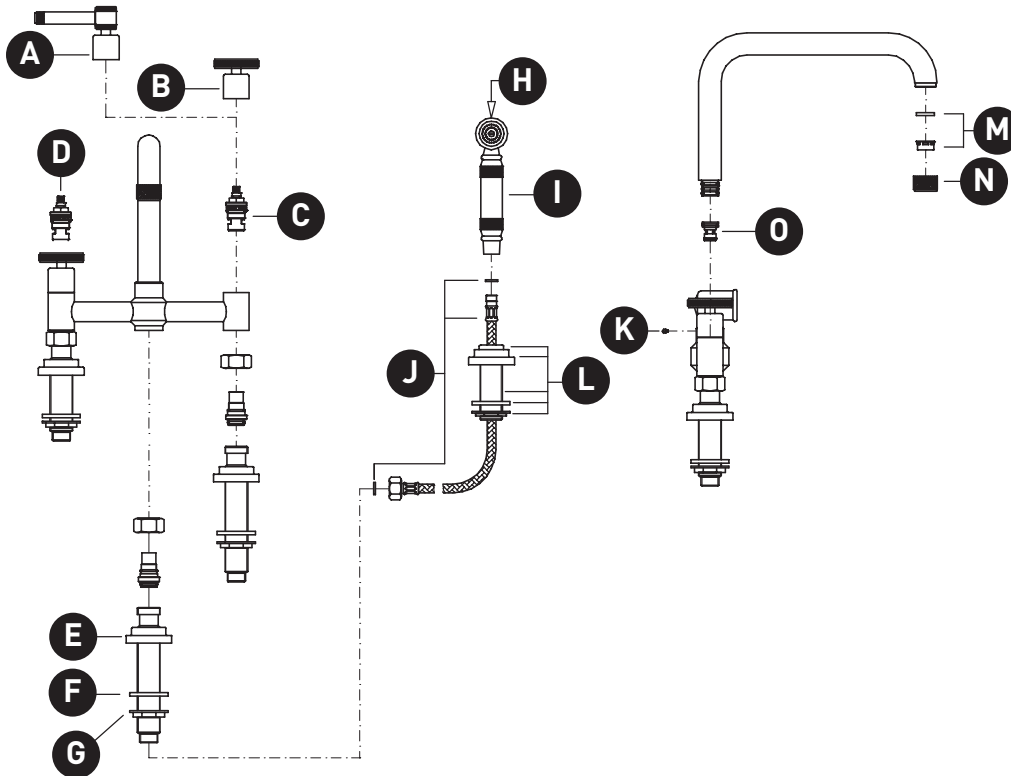

ORDER BY PART NUMBER

ILLUSTRATED PARTS

A3358WS

Campo™ Bridge Faucet With Sidespray

ID	Kit Number	Finish
A	C7644IL*	See below
B	C7644IW*	See below
C	C7075-1 (C)	N/A
D	C7075-2 (H)	N/A
E	C7224	N/A
F	C7582	N/A
G	C7260.26	N/A
H	C7108KIT*	See below
I	C7113*	See below
J	C7093NSF	N/A
K	C7546	N/A
L	C7143*	See below
M	C7086.15	N/A
N	C3314/1	N/A
O	C7007M	N/A

Riobel

PERRIN & ROWE
LONDON

victoria ⊕ albert®

ROHL

VEUILLEZ EFFECTUER VOTRE COMMANDE
PAR NO DE RÉFÉRENCE

ILLUSTRATIONS DES PIÈCES

A3358WS

Robinet de cuisine avec jet de pulvérisation Campo™ Bridge

Riobel

PERRIN & ROWE
LONDON

victoria ⊕ albert

ROHL

PEDIR POR NÚMERO DE REFERENCIA

PIEZAS ILUSTRADAS

A3358WS

Llave de cocina con rociador Campo™ Bridge