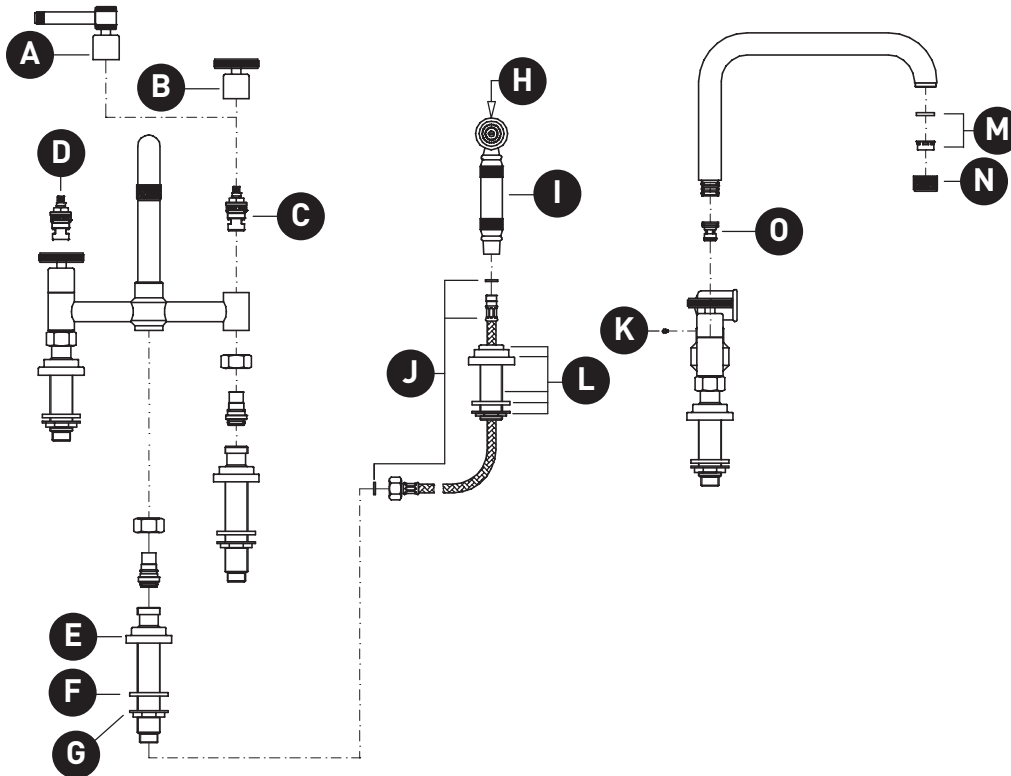

ORDER BY PART NUMBER

ILLUSTRATED PARTS

A3358WS

Campo™ Bridge Faucet With Sidespray

ID	Kit Number	Finish
A	C7644IL*	See below
B	C7644IW*	See below
C	C7075-1 (C)	N/A
D	C7075-2 (H)	N/A
E	C7224	N/A
F	C7582	N/A
G	C7260.26	N/A
H	C7108KIT*	See below
I	C7113*	See below
J	C7093NSF	N/A
K	C7546	N/A
L	C7143*	See below
M	C7086.15	N/A
N	C3314/1	N/A
O	C7007M	N/A

Riobel

PERRIN & ROWE
LONDON

victoria ⊕ albert®

ROHL

VEUILLEZ EFFECTUER VOTRE COMMANDE
PAR NO DE RÉFÉRENCE

ILLUSTRATIONS DES PIÈCES

A3358WS

Robinet de cuisine avec jet de pulvérisation Campo™ Bridge