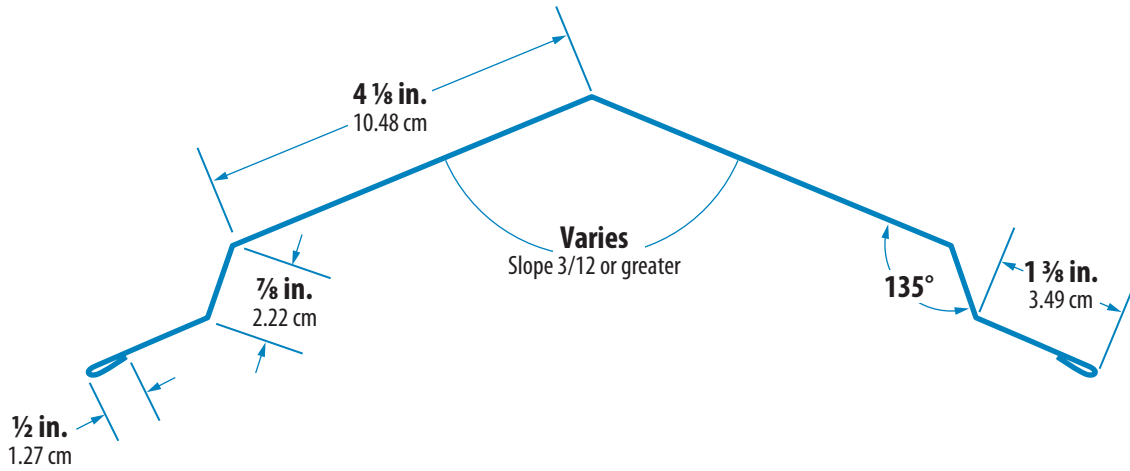

29 Gauge Galvalume Steel · 10 ft. Lengths · Polyester Paint over Primer

Red