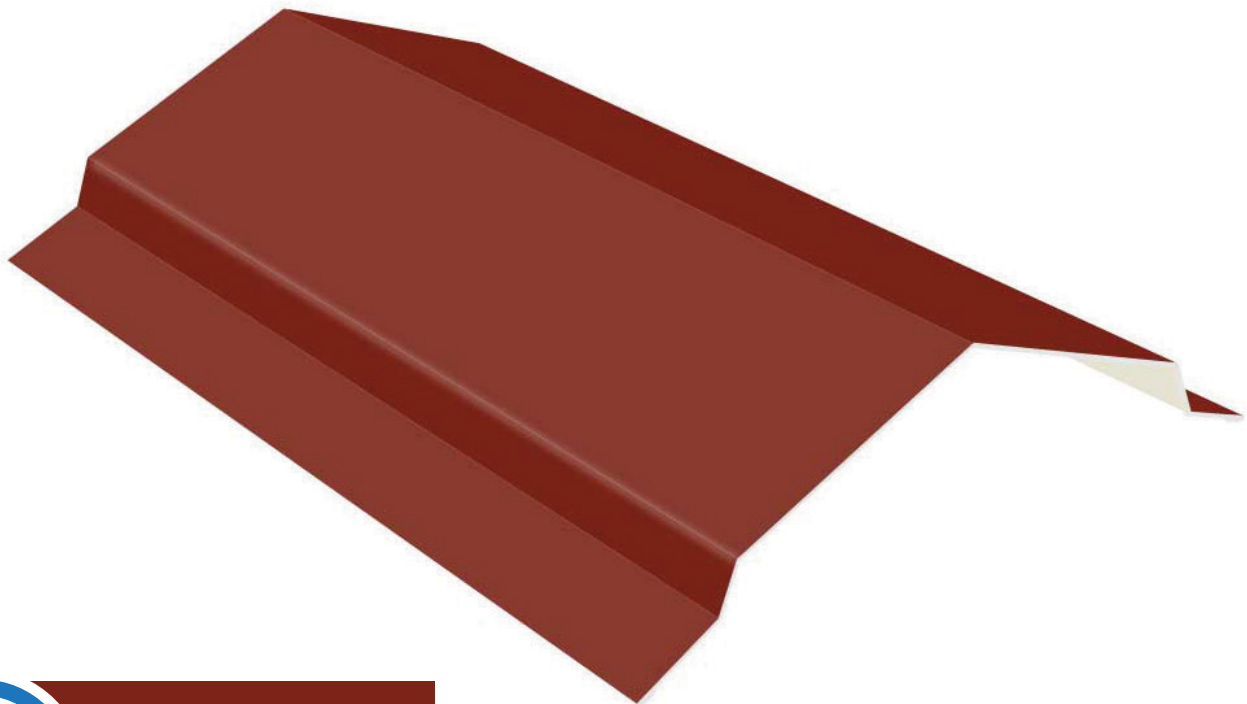

29 Gauge Galvalume Steel · 10 ft. Lengths · Polyester Paint over Primer

Red