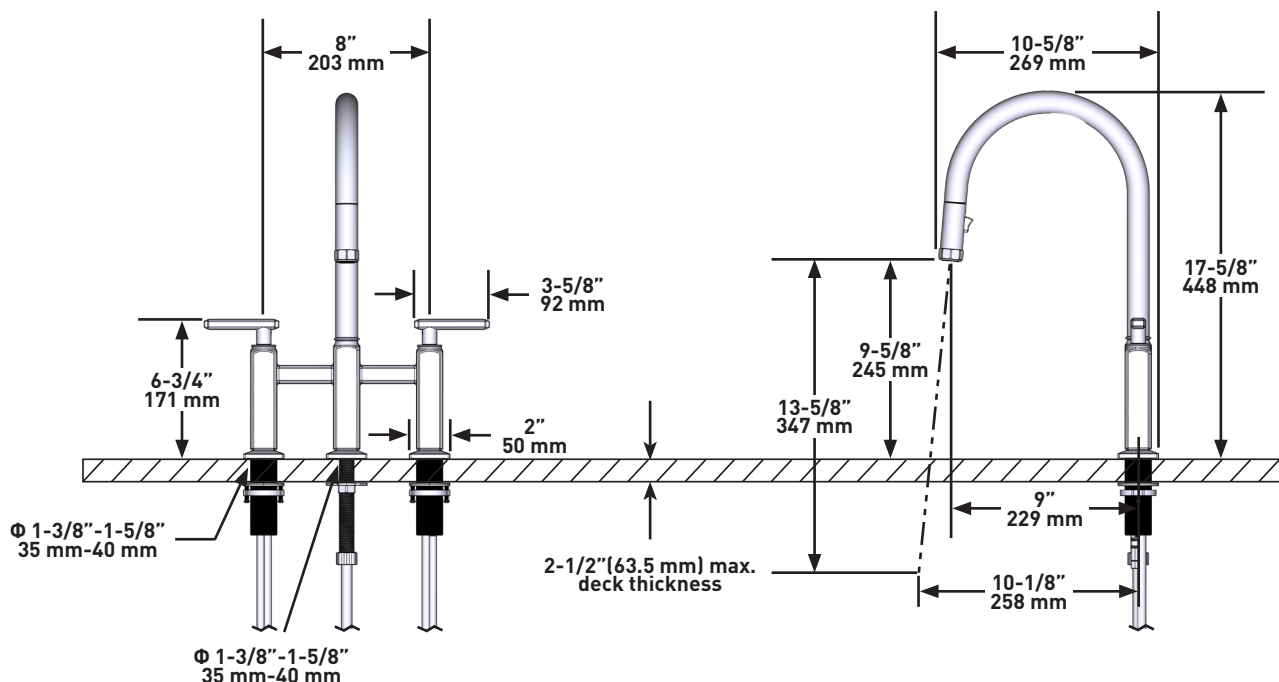

ONTARIO
houseofrohl.ca/support
 1-800-287-5354

DESCRIPTION

- Système de douchette 2 jets avec joint rotatif intégré
- Speedway 3/8" compression

DÉBITS DISPONIBLES

- 1,8 GPM/6,8 LPM à 60 PSI (conforme CEC)

SPÉCIFICATIONS**APOTHECARY^{MC}**

Robinet de cuisine avec douchette rétractable Bridge et bec en C

MODÈLES : AP58D3LM

Si vous souhaitez obtenir de l'information supplémentaire à propos de la garantie ou de tout autre élément, communiquez avec :

Riobel

PERRIN & ROWE
LONDON

victoria ⊕ albert

ROHL

DESCRIPCIÓN

- Función de pulverización dual con configuración de chorro y pulverización
- Compresión de circuito de 3/8"

FLUJO

- 1.8 GPM/6.8 LPM a 60 PSI (cumple con la norma CEC)