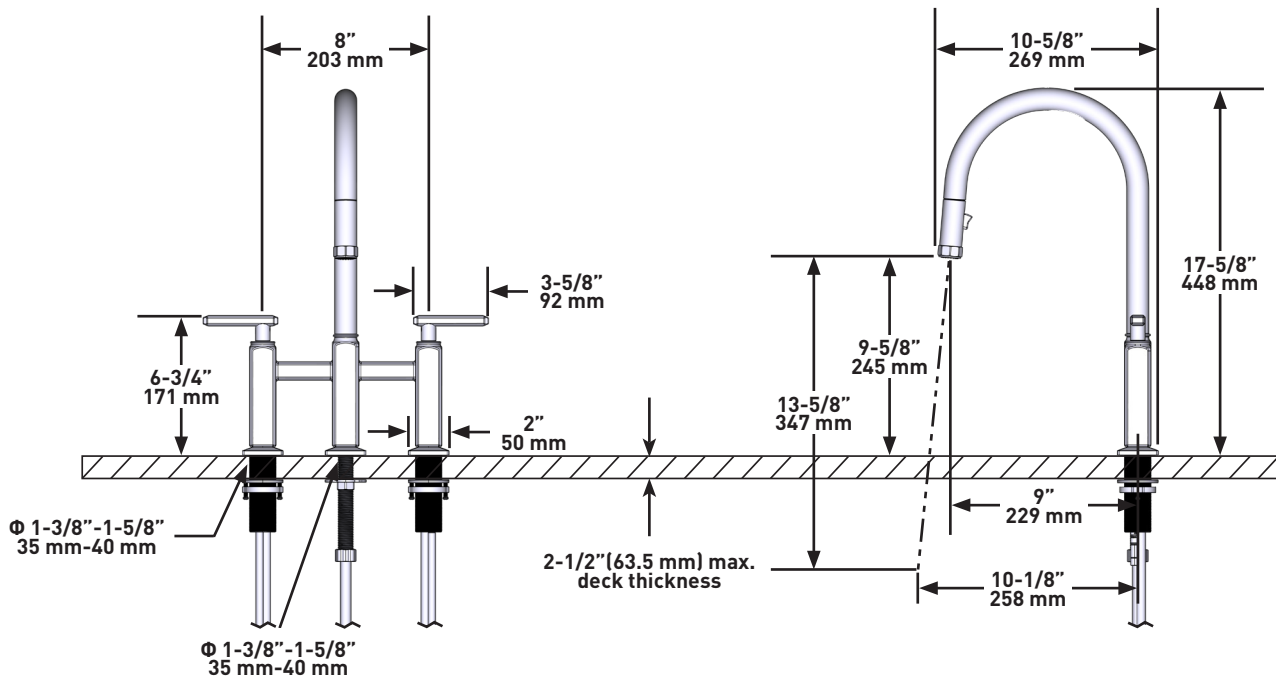

For warranty or additional information, contact:

U.S.A.
houseofrohl.com/support
1-800-777-9762

QUEBEC / MARITIMES / WESTERN CANADA
QUÉBEC / MARITIMES / OUEST CANADIEN
QUEBEC / MARITIMOS / CANADA OCCIDENTAL
houseofrohl.ca/support
1-866-473-8442

ONTARIO
houseofrohl.ca/support
1-800-287-5354