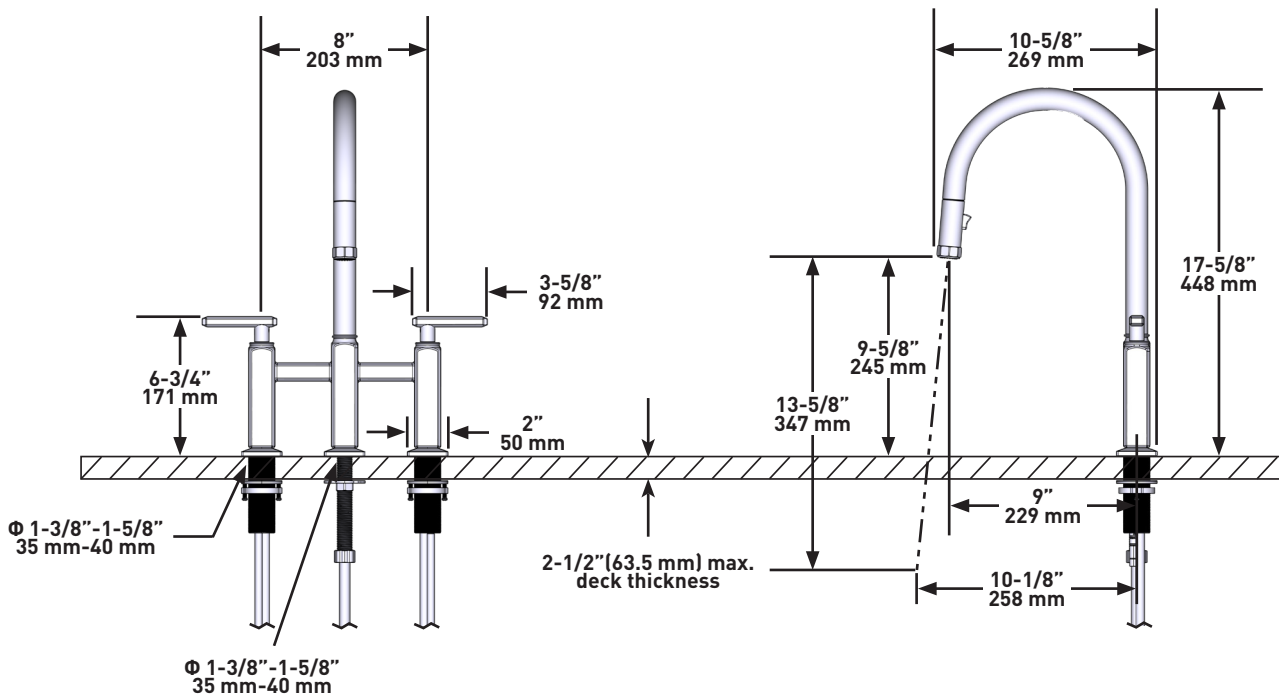

Riobel

PERRIN & ROWE
LONDON

victoria ⊕ albert

ROHL

DESCRIPCIÓN

- Función de pulverización dual con configuración de chorro y pulverización
- Compresión de circuito de 3/8"

FLUJO

- 1.8 GPM/6.8 LPM a 60 PSI (cumple con la norma CEC)

ESPECIFICACIONES**APOTHECARY™**

Llave de cocina de puente con pico retráctil en C

MODELOS: AP58D3LM

Para preguntas sobre la garantía o para obtener más información, favor de comunicarse con:

U.S.A.
houseofrohl.com/support
 1-800-777-9762