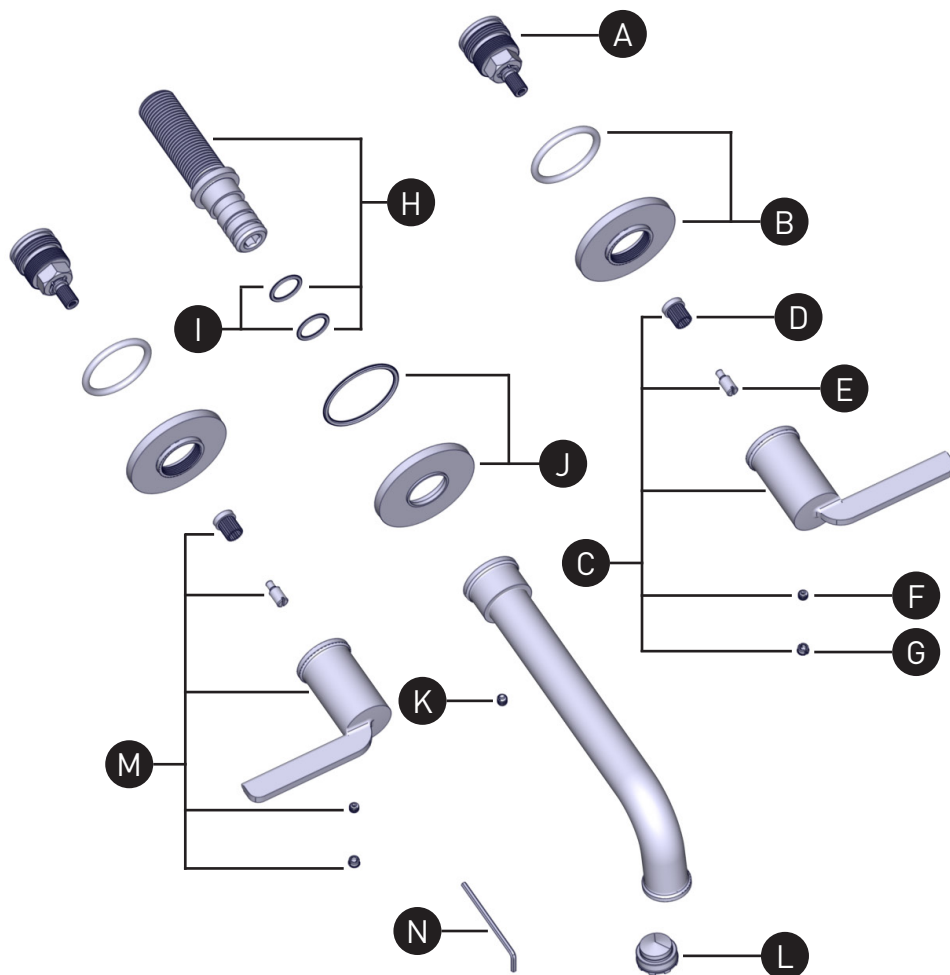

Riobel

PERRIN & ROWE
LONDON

victoria ⊕ albert®

ROHL

PEDIR POR NÚMERO DE REFERENCIA

PIEZAS ILUSTRADAS

TAU03 AUTHENTICA

Grifo para lavabo de montaje en pared de 8"

ID	Referencia del kit	Acabado
A	7332 (x2)	N/A
B	219497 (x2)	N/A
*C	219005	Ver más abajo
D	306-266 (x2)	N/A
E	390-212 (x2)	N/A
F	157-040 (x2)	N/A
*G	003-030 (x2)	Ver más abajo
H	7345	N/A
I	220-150 (x2)	N/A
*J	219498	Ver más abajo
K	152-050	N/A
L	S6-554-12	N/A
*M	219459	Ver más abajo
N	505-024	N/A