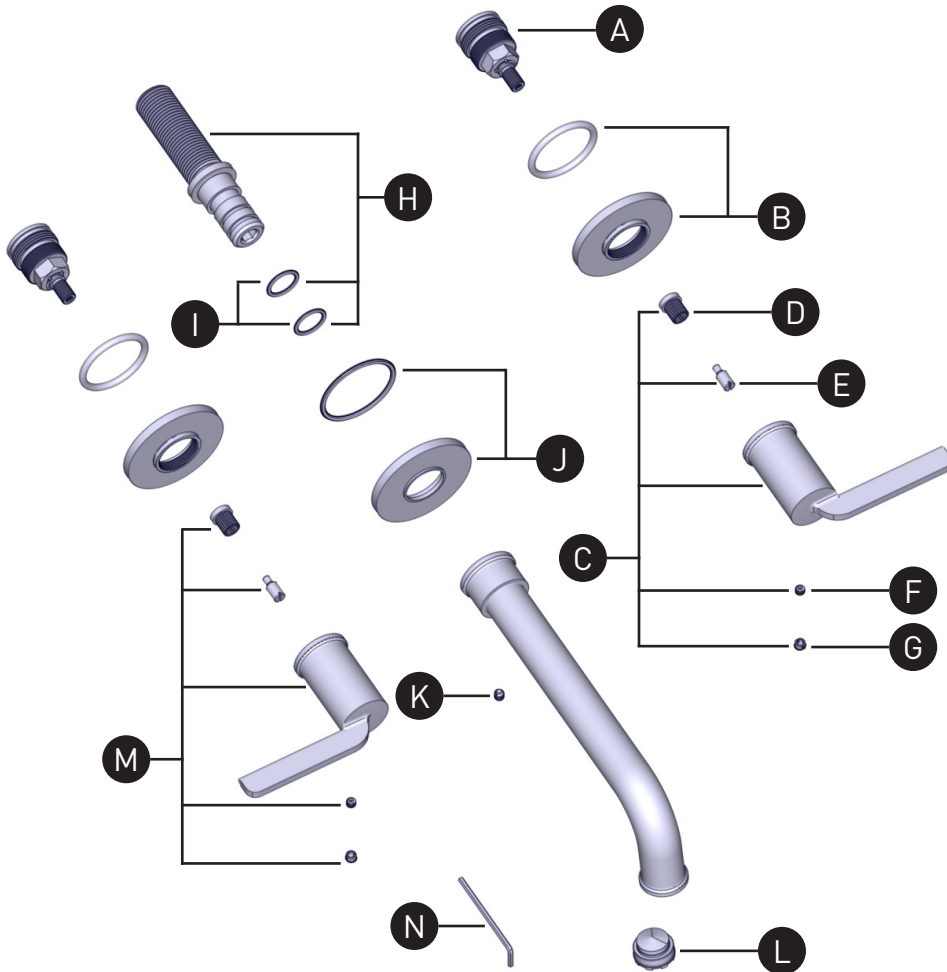

ORDER BY PART NUMBER

ILLUSTRATED PARTS

TAU03 AUTHENTICA

8" Wall Mount Lavatory Faucet Trim

ID	Kit Number	Finish
A	7332 (x2)	N/A
B	219497 (x2)	See below
*C	219005	See below
D	306-266 (x2)	N/A
E	390-212 (x2)	N/A
F	157-040 (x2)	N/A
*G	003-030 (x2)	See below
H	7345	N/A
I	220-150 (x2)	N/A
*J	219498	See below
K	152-050	N/A
L	S6-554-12	N/A
*M	219459	See below
N	505-024	N/A

*Finish Determined by Suffix	
<u>Finish</u>	<u>Description</u>
C	Chrome
BK	Black
BN	Brushed Nickel (PVD)
PN	Polished Nickel

For warranty or additional information, contact:

U.S.A.
houseofrohl.com/support
1-800-777-9762

ILLUSTRATIONS DES PIÈCES

TAU03 AUTHENTICA

Garniture de robinet de lavabo mural 8"

ID	Référence du kit	Finition
A	7332 (x2)	N/A
B	219497 (x2)	N/A
*C	219005	Voir ci-dessous
D	306-266 (x2)	N/A
E	390-212 (x2)	N/A
F	157-040 (x2)	N/A
*G	003-030 (x2)	Voir ci-dessous
H	7345	N/A
I	220-150 (x2)	N/A
*J	219498	Voir ci-dessous
K	152-050	N/A
L	S6-554-12	N/A
*M	219459	Voir ci-dessous
N	505-024	N/A

Riobel

PERRIN & ROWE
LONDON

victoria ⊕ albert®

ROHL

PEDIR POR NÚMERO DE REFERENCIA

PIEZAS ILUSTRADAS

TAU03 AUTHENTICA

Grifo para lavabo de montaje en pared de 8"