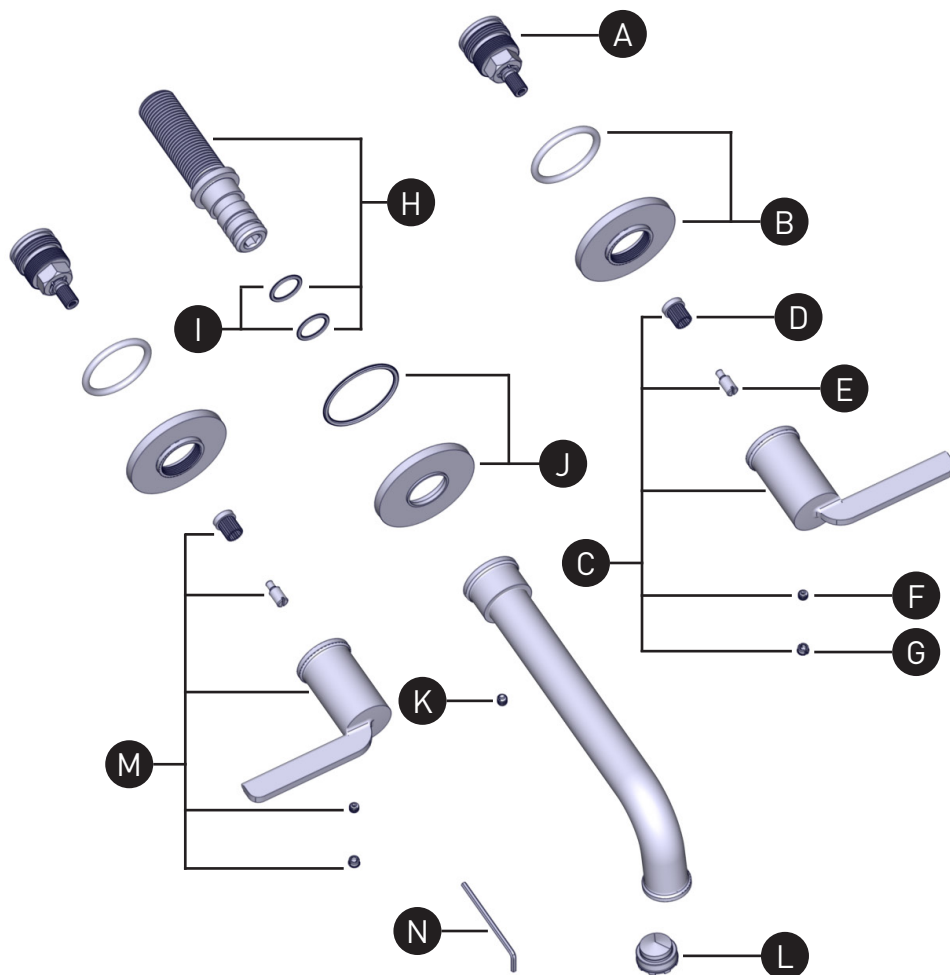

ORDER BY PART NUMBER

ILLUSTRATED PARTS

TAU03 AUTHENTICA

8" Wall Mount Lavatory Faucet Trim

ID	Kit Number	Finish
A	7332 (x2)	N/A
B	219497 (x2)	See below
*C	219005	See below
D	306-266 (x2)	N/A
E	390-212 (x2)	N/A
F	157-040 (x2)	N/A
*G	003-030 (x2)	See below
H	7345	N/A
I	220-150 (x2)	N/A
*J	219498	See below
K	152-050	N/A
L	S6-554-12	N/A
*M	219459	See below
N	505-024	N/A

ILLUSTRATIONS DES PIÈCES

TAU03 AUTHENTICA

Garniture de robinet de lavabo mural 8"

ID	Référence du kit	Finition
A	7332 (x2)	N/A
B	219497 (x2)	N/A
*C	219005	Voir ci-dessous
D	306-266 (x2)	N/A
E	390-212 (x2)	N/A
F	157-040 (x2)	N/A
*G	003-030 (x2)	Voir ci-dessous
H	7345	N/A
I	220-150 (x2)	N/A
*J	219498	Voir ci-dessous
K	152-050	N/A
L	S6-554-12	N/A
*M	219459	Voir ci-dessous
N	505-024	N/A

Riobel

PERRIN & ROWE
LONDON

victoria ⊕ albert®

ROHL

PEDIR POR NÚMERO DE REFERENCIA

PIEZAS ILUSTRADAS

TAU03 AUTHENTICA

Grifo para lavabo de montaje en pared de 8"