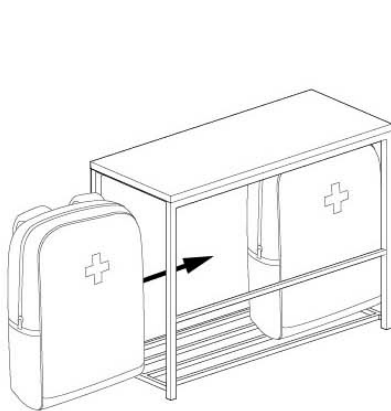

行う

- 設置の際は、接地面がキズつかないように丁寧に置いてください。柔らかい床面や傷つきやすい床面での使用時は敷物を敷くなどしてご使用ください。
- 各部にぐらつきやガタが無いか定期的に点検し、異常が見られたら使用を中止してください。
- 製品にものを置く際は、本品に負担をかけないように丁寧に取り扱ってください。また、重量の偏りが無いよう、バランスよく置いてください。

お願い（その他 注意）

- 天板に使用している素材は、天然木の性質上、色、柄等異なる場合があります。
- 収納するもののサイズや形状によっては収納できないものもあります。
- シンナーなどの有機溶剤や漂白剤などの薬剤でお手入れしないでください。変色や表面がはがれたりするおそれがあります。
- 平らで安定した場所に設置してください。不安定な場所での使用は、製品がゆがんだり、破損の原因となるおそれがあります。
- 廃棄の際は、居住地域自治体のルールに従い、処分してください。

お手入れ方法

- 製品の汚れは、乾いた布で拭いてください。
- 濡れた場合は乾いた布で拭き、よく乾かしてください。長時間、濡れたまま放置すると錆・腐食・変色の原因になります。

■ご使用方法

緊急時にサッと持ち出したい防災バッグなどを、玄関に隠しながら収納できる玄関ベンチです。

普段よく使うスリッパやバッグ、外遊びの道具、ガーデニング用品なども収納できます。

設置の際は目隠し板の方を手前にして設置すると、荷物を隠しながらすっきり収納することが出来ます。