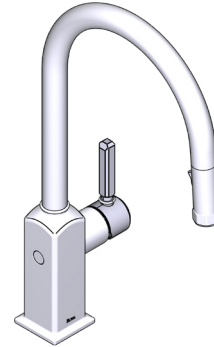

DESCRIPTION

- Requires 2 1/2" (6.35 cm) clearance from backsplash to center of faucet hole
- Dual-spray functionality with stream and spray settings
- Powered by 6 AA batteries (included) or order optional AC adapter with power splitter U.CC80AC: _U.CC80AC
- 3" (7.62 cm) activation range and 2 minute auto shut-off

ONTARIO
houseofrohl.ca/support
1-800-287-5354

Riobel

PERRIN & ROWE
LONDON

1897
SHAW'S
ENGLAND

victoria ⊕ albert®

ROHL

DESCRIPTION

- Exige un espace de dégagement de 6,35 cm [2 1/2 po] entre le dossier et le centre du trou prévu pour l'emplacement du robinet
- Système de douchette 2 jets avec joint rotatif intégré
- Alimenté par 6 piles AA (incluses) ou commandez un adaptateur secteur en option avec répartiteur de puissance U.CC80AC_U.CC80AC
- Portée d'activation de 3" [7,62 cm] et arrêt automatique en 2 minutes

SPÉCIFICATIONS

APOTHECARY^{MC}

Robinet de cuisine sans contact avec douchette rétractable

MODÈLES : AP53D1LM

Épaisseur min. de la plaque :
1,8 po (3 mm)
Épaisseur max. de la plaque :
2,5 po (63,5 mm)

Si vous souhaitez obtenir de l'information supplémentaire à propos de la garantie ou de tout autre élément, communiquez avec :