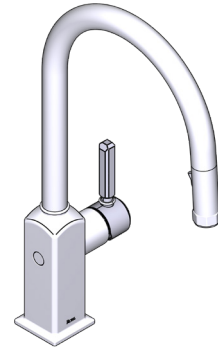

DESCRIPTION

- Requires 2 1/2" (6.35 cm) clearance from backsplash to center of faucet hole
- Dual-spray functionality with stream and spray settings
- Powered by 6 AA batteries (included) or order optional AC adapter with power splitter U.CC80AC: _U.CC80AC
- 3" (7.62 cm) activation range and 2 minute auto shut-off

FLOW

- 1.5 GPM/5.7 LPM at 60 PSI (CEC compliant)

STANDARDS

- ASME A112.18.1 / CSA B125.1
- NSF 61/9 & 372: Q ≤ 1
- ADA

WARRANTY

- Most products or parts carry "Limited Warranties" against manufacturing defects. For US customers please visit houseofrohl.com/support and for Canadian customers please visit houseofrohl.ca/support for complete product and finish warranty.

SPECIFICATIONS

APOTHECARY™

Pull-Down Touchless Kitchen Faucet

MODELS: AP53D1LM