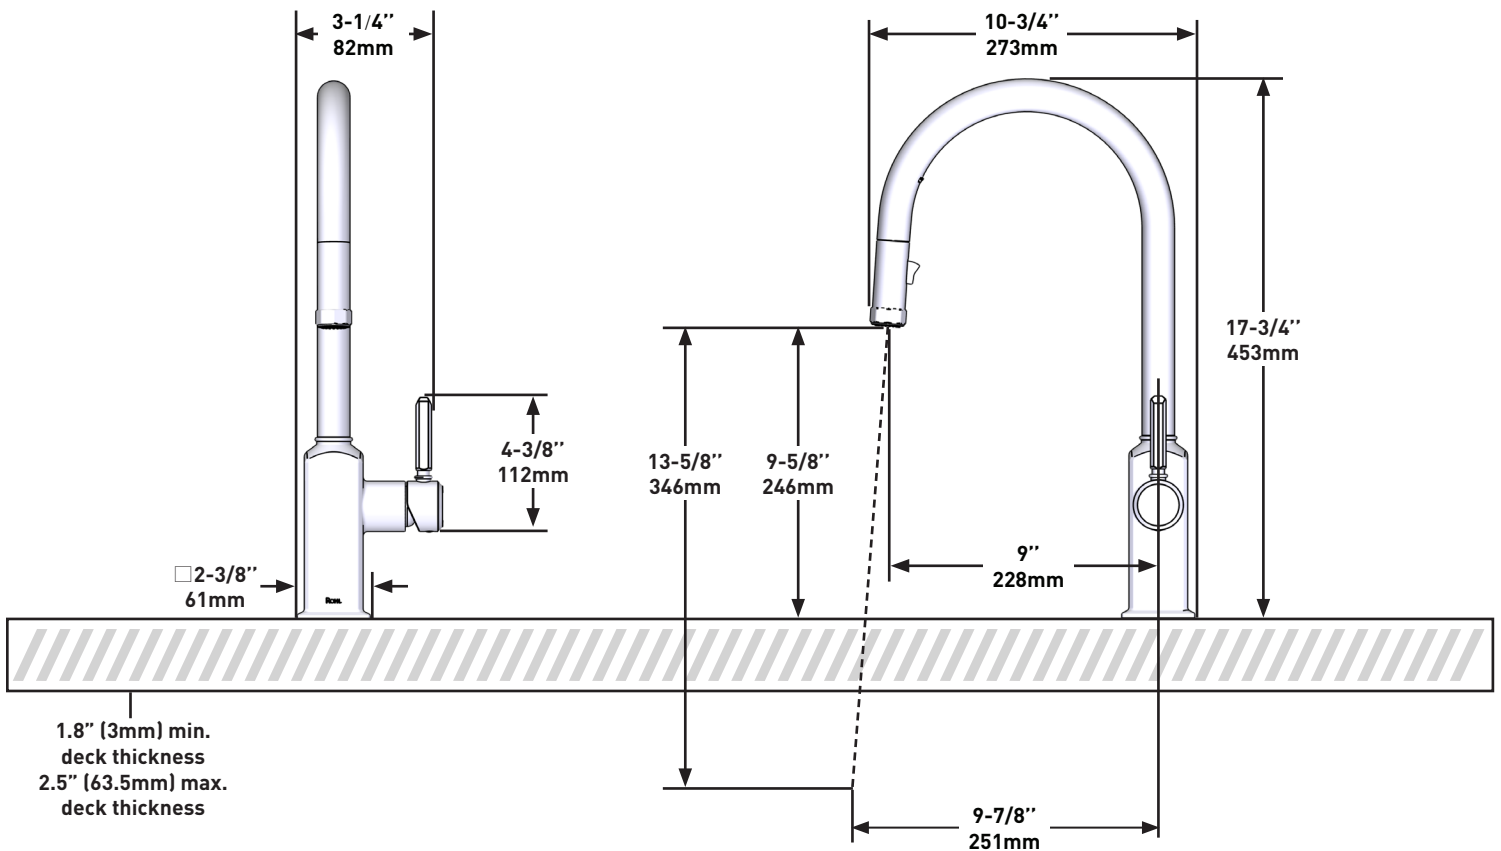

For warranty or additional information, contact:

U.S.A.
houseofrohl.com/support
1-800-777-9762

QUEBEC / MARITIMES / WESTERN CANADA
QUÉBEC / MARITIMES / OUEST CANADIEN
QUEBEC / MARITIMOS / CANADA OCCIDENTAL
houseofrohl.ca/support
1-866-473-8442

ONTARIO
houseofrohl.ca/support
1-800-287-5354