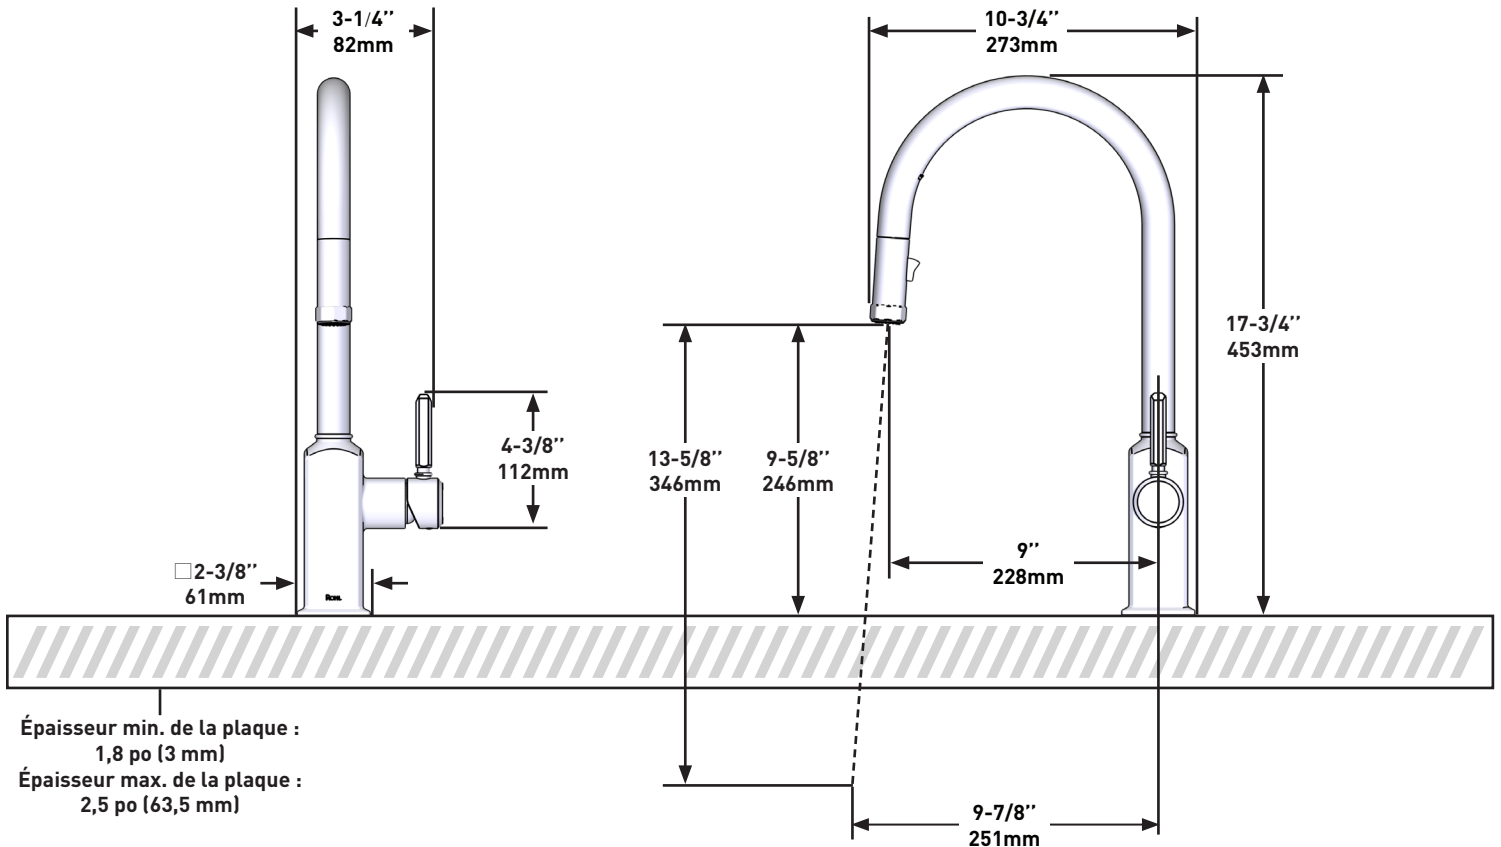

DESCRIPTION

- Requires 2 1/2" (6.35 cm) clearance from backsplash to center of faucet hole
- Dual-spray functionality with stream and spray settings
- Powered by 6 AA batteries (included) or order optional AC adapter with power splitter U.CC80AC: _U.CC80AC
- 3" (7.62 cm) activation range and 2 minute auto shut-off

ONTARIO
houseofrohl.ca/support
1-800-287-5354

Riobel

PERRIN & ROWE
LONDON

1897
SHAW'S
ENGLAND

victoria ⊕ albert®

ROHL

DESCRIPTION

- Exige un espace de dégagement de 6,35 cm [2 1/2 po] entre le dossier et le centre du trou prévu pour l'emplacement du robinet
- Système de douchette 2 jets avec joint rotatif intégré
- Alimenté par 6 piles AA (incluses) ou commandez un adaptateur secteur en option avec répartiteur de puissance U.CC80AC_U.CC80AC
- Portée d'activation de 3" [7,62 cm] et arrêt automatique en 2 minutes

SPÉCIFICATIONS

APOTHECARY^{MC}

Robinet de cuisine sans contact avec douchette rétractable

MODÈLES : AP53D1LM

Épaisseur min. de la plaque :
1,8 po (3 mm)
Épaisseur max. de la plaque :
2,5 po (63,5 mm)

Si vous souhaitez obtenir de l'information supplémentaire à propos de la garantie ou de tout autre élément, communiquez avec :