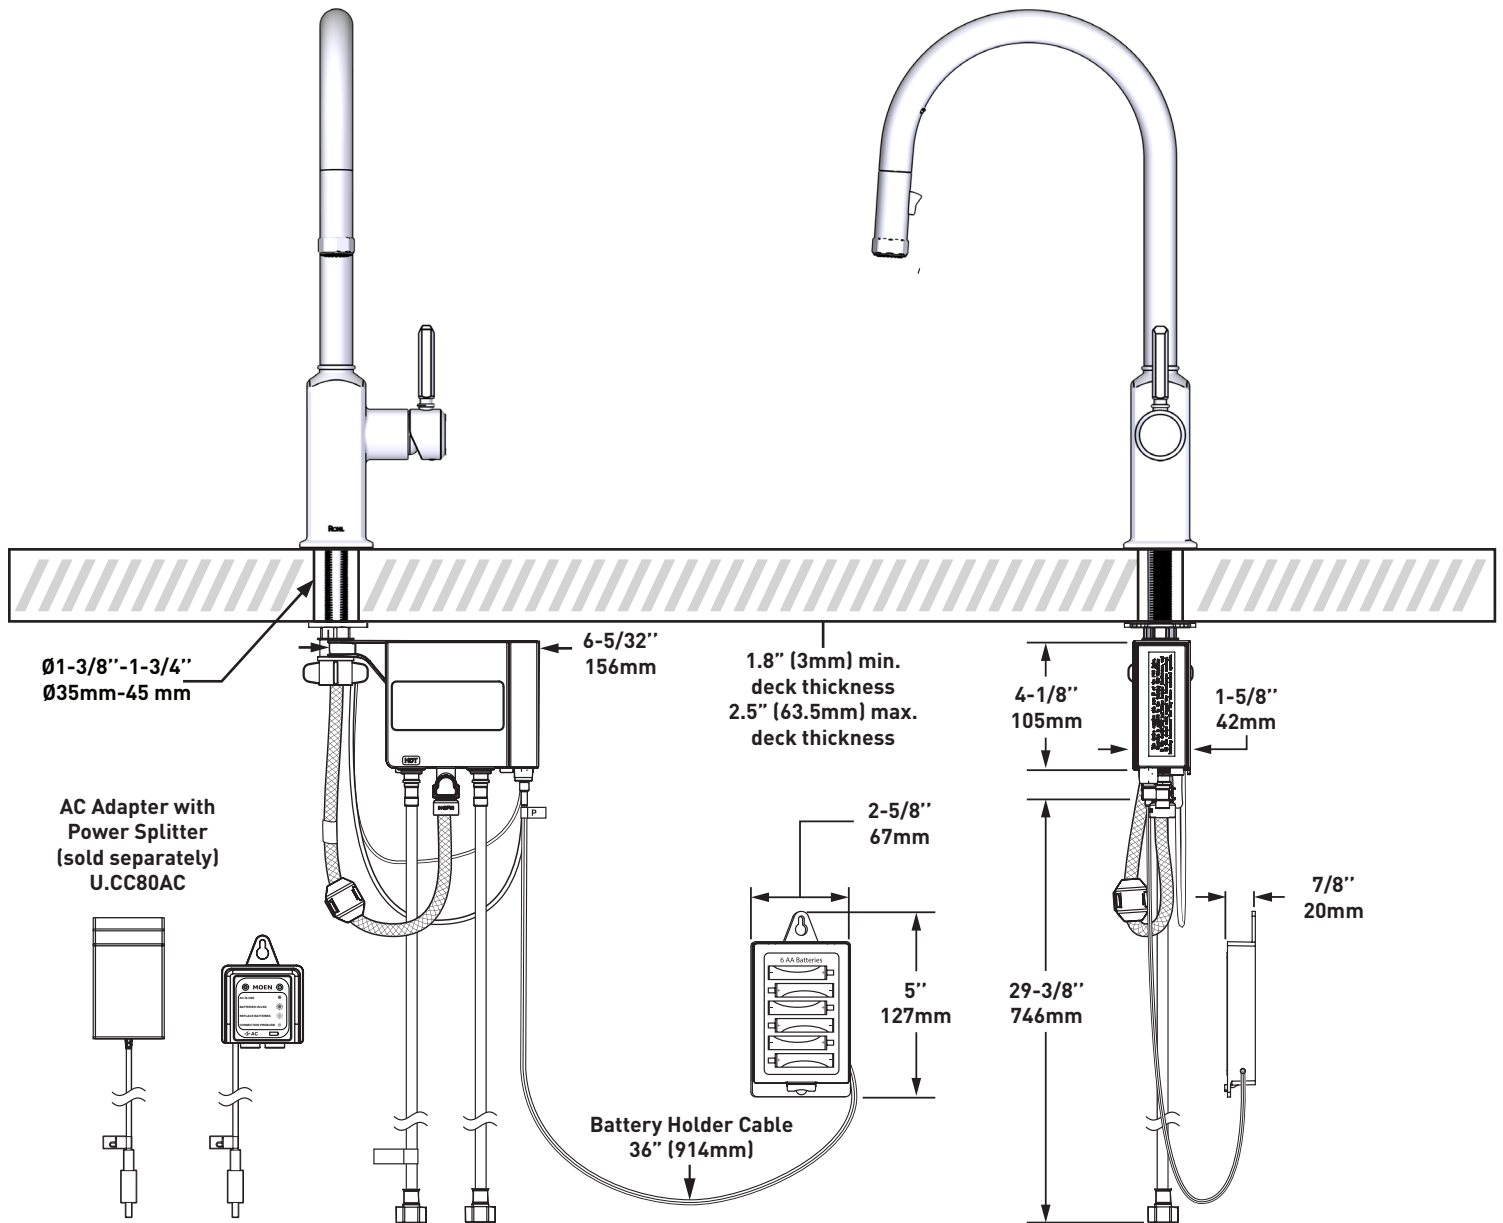

For warranty or additional information, contact:

U.S.A.
houseofrohl.com/support
1-800-777-9762

QUEBEC / MARITIMES / WESTERN CANADA
QUÉBEC / MARITIMES / OUEST CANADIEN
QUEBEC / MARITIMOS / CANADA OCCIDENTAL
houseofrohl.ca/support
1-866-473-8442

ONTARIO
houseofrohl.ca/support
1-800-287-5354

Riobel

PERRIN & ROWE
LONDON

1897
SHAW'S
ENGLAND

victoria ⊕ albert®

ROHL