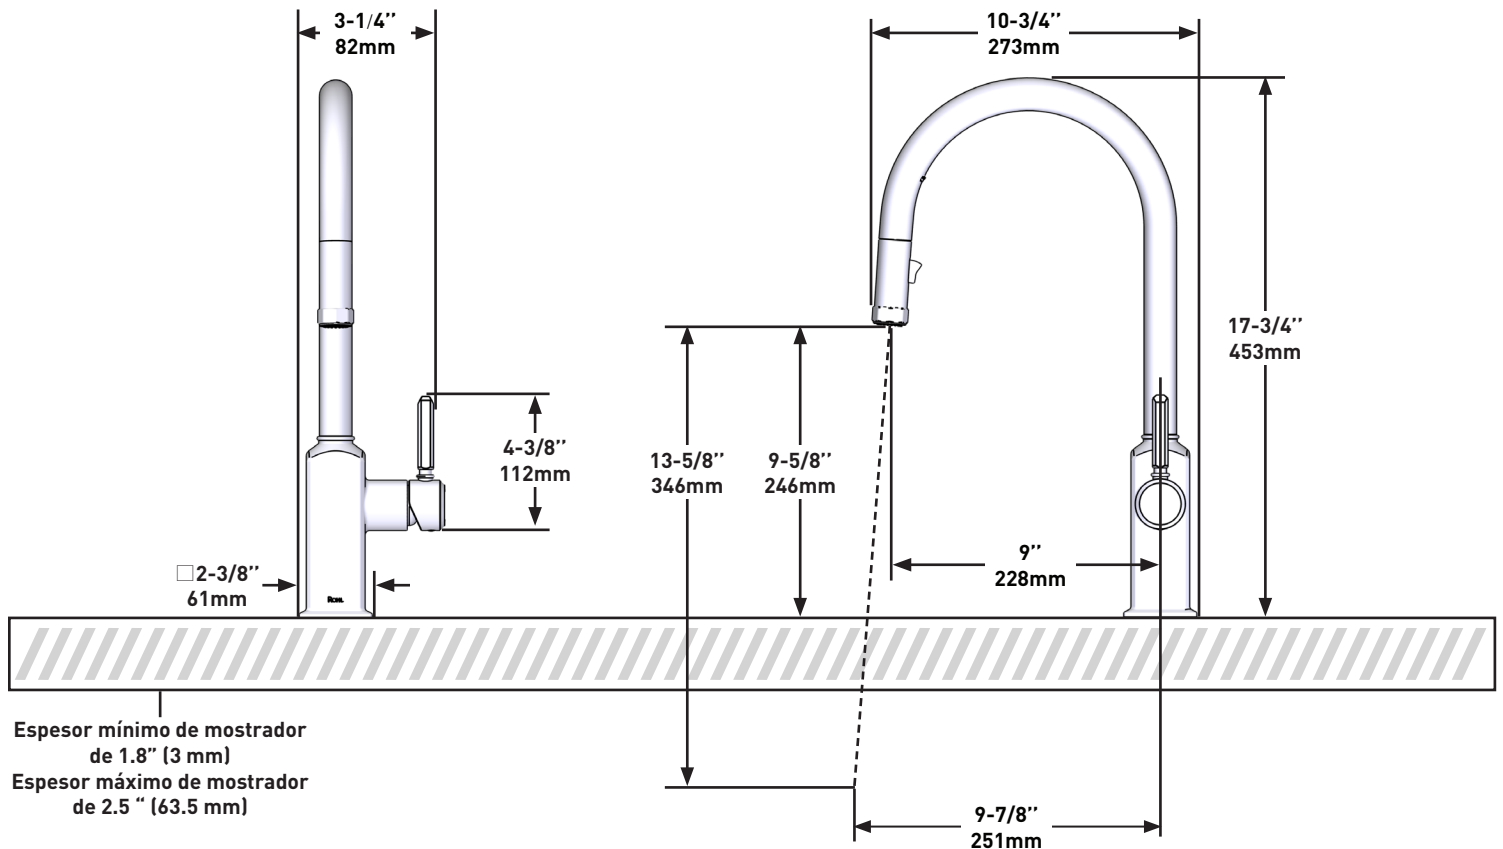

Para preguntas sobre la garantía o para obtener más información, favor de comunicarse con:

U.S.A.
houseofrohl.com/support
1-800-777-9762

QUEBEC / MARITIMES / WESTERN CANADA
QUÉBEC / MARITIMES / OUEST CANADIEN
QUEBEC / MARITIMOS / CANADA OCCIDENTAL
houseofrohl.ca/support
1-866-473-8442

ONTARIO
houseofrohl.ca/support
1-800-287-5354

Riobel

PERRIN & ROWE
LONDON

victoria ⊕ albert®

ROHL