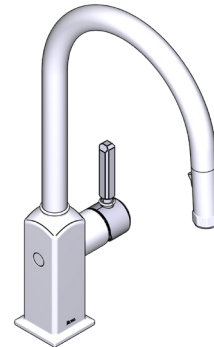

DESCRIPCIÓN

- Requiere un espacio libre de 2 1/2" (6.35 cm) desde el salpicadero hasta el centro del agujero de la llave
- Funcionalidad de rociado dual con configuraciones de chorro y rociado
- Funciona con 6 pilas AA (incluidas) o puede pedir un adaptador de CA opcional con divisor de energía U.CC80AC:_U.CC80AC
- Rango de activación de 3" (7.62 cm) y apagado automático después de dos minutos

FLUJO

- 1.5 GPM/5.7 LPM at 60 PSI (compatible con CEC)

ESTÁNDARES

- ASME A112.18.1 / CSA B125.1
- NSF 61/9 & 372: Q ≤ 1
- ADA

GARANTÍA

- La mayoría de los productos o piezas cuentan con "Garantías Limitadas" por defectos de fabricación. A los clientes en EE. UU. se les recomienda visitar houseofrohl.com/support y a los clientes en Canadá, houseofrohl.ca/support, para consultar las condiciones completas de la garantía de los productos y acabados.

ESPECIFICACIONES

APOTHECARY™

Llave de cocina retráctil con sensor

MODELOS: AP53D1LM

ADA

UPC®