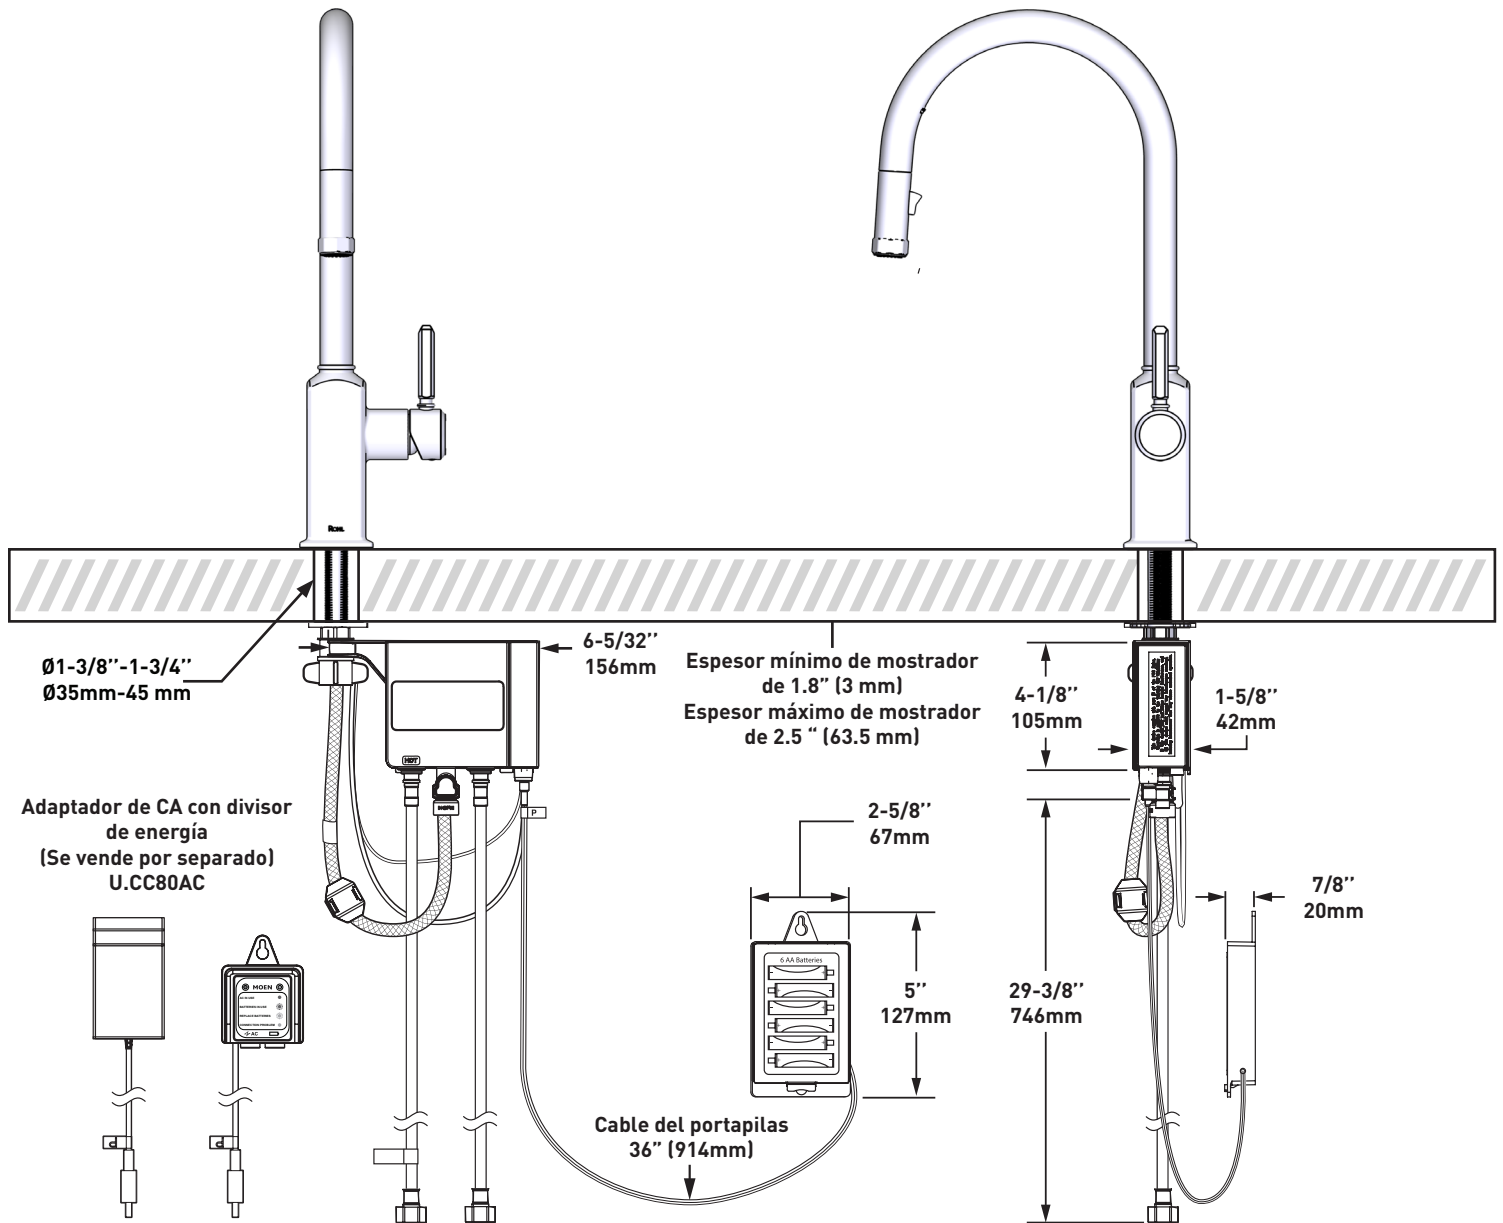

Para preguntas sobre la garantía o para obtener más información, favor de comunicarse con:

U.S.A.
houseofrohl.com/support
1-800-777-9762

QUEBEC / MARITIMES / WESTERN CANADA
QUÉBEC / MARITIMES / OUEST CANADIEN
QUEBEC / MARITIMOS / CANADA OCCIDENTAL
houseofrohl.ca/support
1-866-473-8442

ONTARIO
houseofrohl.ca/support
1-800-287-5354

Riobel

PERRIN & ROWE
LONDON

1897
SHAW'S
ENGLAND

victoria ⊕ albert®

ROHL