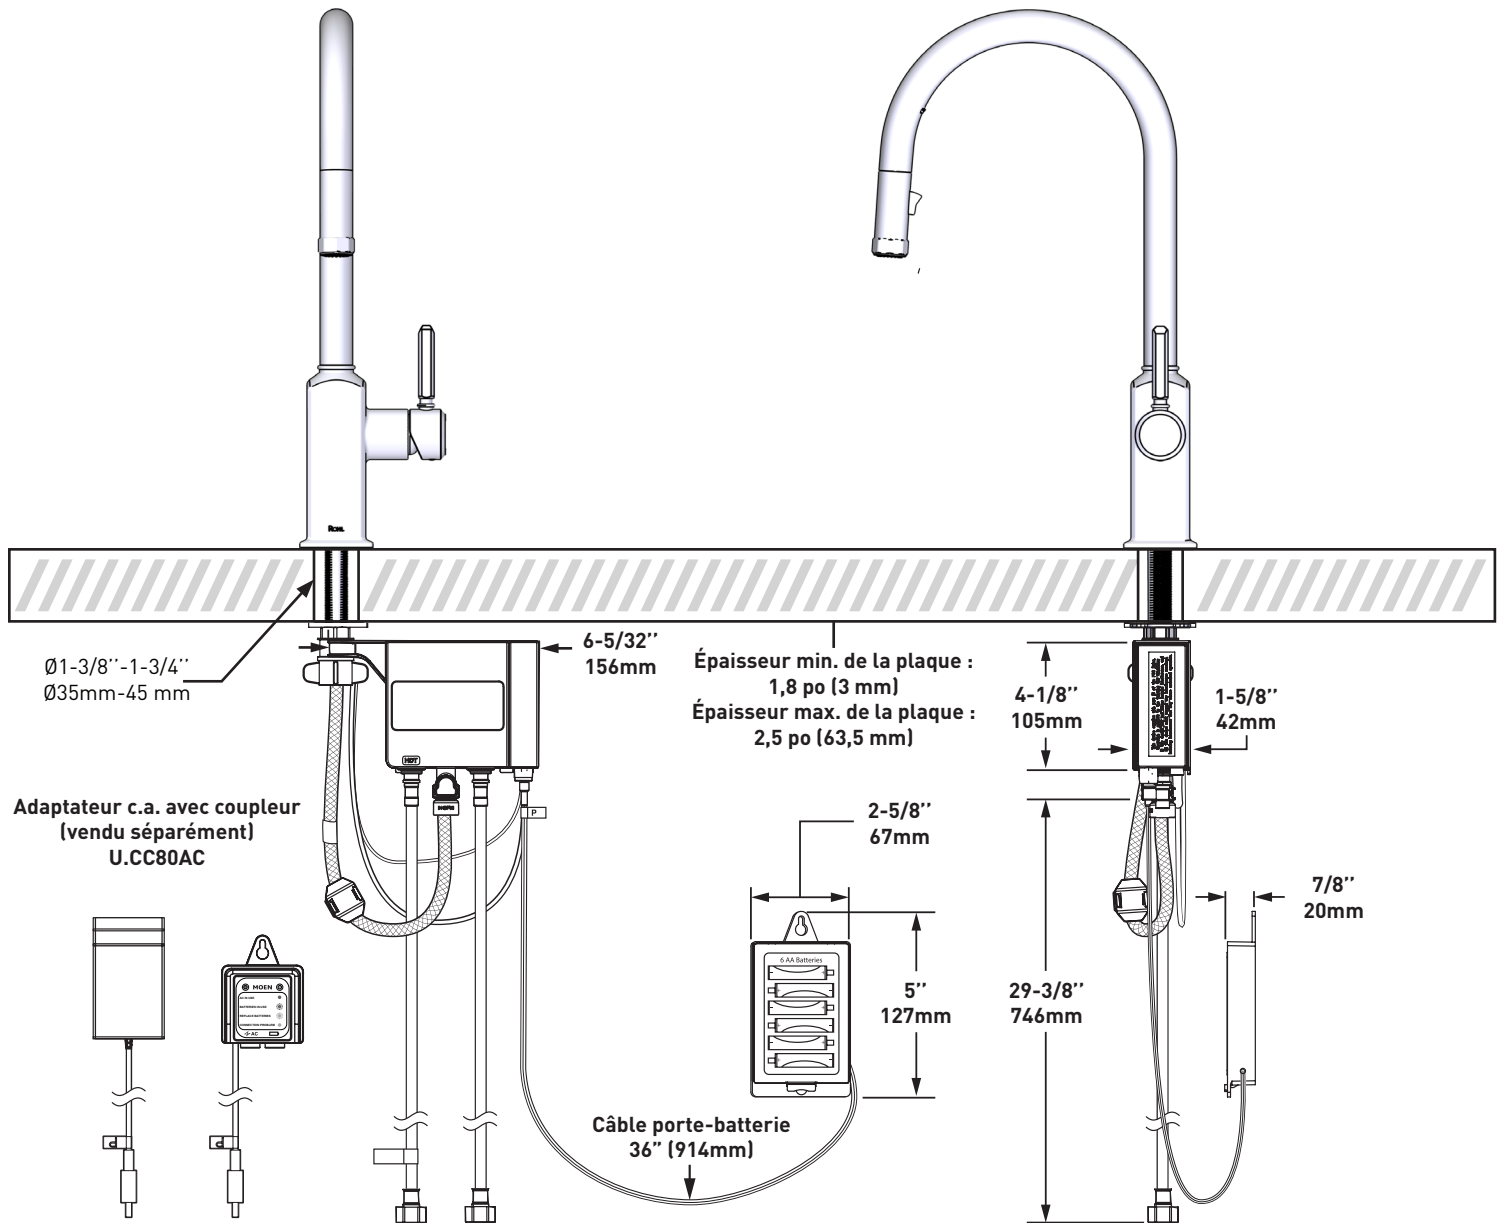

Si vous souhaitez obtenir de l'information supplémentaire à propos de la garantie ou de tout autre élément, communiquez avec :

U.S.A.
houseofrohl.com/support
1-800-777-9762

QUEBEC / MARITIMES / WESTERN CANADA
QUÉBEC / MARITIMES / OUEST CANADIEN
QUEBEC / MARITIMOS / CANADA OCCIDENTAL
houseofrohl.ca/support
1-866-473-8442

ONTARIO
houseofrohl.ca/support
1-800-287-5354

Riobel

PERRIN & ROWE
LONDON

1897
SHAW'S
ENGLAND

victoria ⊕ albert®

ROHL