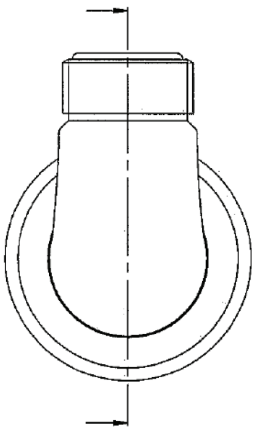

PIEZAS ILUSTRADAS

U.6381

Uniones de pared

ID	Referencia del kit	Acabado
A	9.067115	N/A
B	9.18551	N/A

***Acabado determinado por el sufijo**

Acabado	Descripción
APC	Cromo pulido
EB	Bronce Inglés
EG	Oro inglés
PN	Níquel pulido
STN	Níquel satinado
ULB	Latón sin lacar