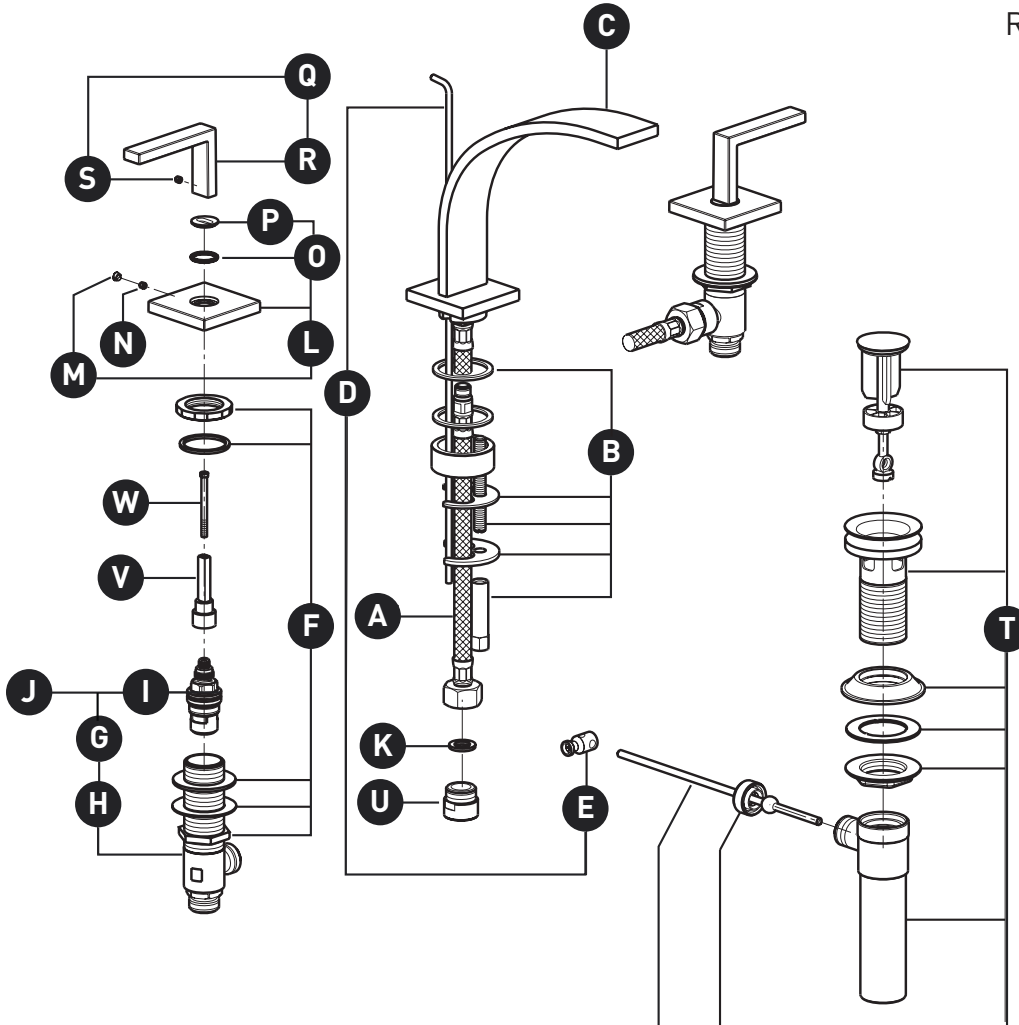

ORDER BY PART NUMBER

ILLUSTRATED PARTS

WA102

Wave™ Widespread Lavatory Faucet

ID	Kit Number	Finish
A	ZZ932480	N/A
B	ZZ940690	N/A
C	ZZ962900*	See below
D	ZZ933500*	See below
E	ZZ933430	N/A
F	ZZ947020	N/A
G	ZZ931510	N/A
H	ZZ931500	N/A
I	ZZ96224004	N/A
J	ZZ96225004	N/A
K	ZZ927140	N/A
L	ZZ947030	N/A
M	ZZ933710*	See below
N	ZZ933280	N/A
O	ZZ947040	N/A
P	ZZ947050	N/A
Q	ZZ947100*	See below
R	ZZ947060*	See below
S	ZZ933280	N/A
T	ZA007550*	See below
U	ZZ944900	N/A
V	ZZ947390	N/A
W	ZZ947330	N/A

ONTARIO
houseofrohl.ca/support
1-800-287-5354

VEUILLEZ EFFECTUER VOTRE COMMANDE
PAR NO DE RÉFÉRENCE

ILLUSTRATIONS DES PIÈCES

WA102

Robinet de lavabo 8'' Wave™

ID	Référence du kit	Finition
A	ZZ932480	N/A
B	ZZ940690	N/A
C	ZZ962900*	Voir ci-dessous
D	ZZ933500*	Voir ci-dessous
E	ZZ933430	N/A
F	ZZ947020	N/A
G	ZZ931510	N/A
H	ZZ931500	N/A
I	ZZ96224004	N/A
J	ZZ96225004	N/A
K	ZZ927140	N/A
L	ZZ947030	N/A
M	ZZ933710*	Voir ci-dessous
N	ZZ933280	N/A
O	ZZ947040	N/A
P	ZZ947050	N/A
Q	ZZ947100*	Voir ci-dessous
R	ZZ947060*	Voir ci-dessous
S	ZZ933280	N/A
T	ZA007550*	Voir ci-dessous
U	ZZ944900	N/A
V	ZZ947390	N/A
W	ZZ947330	N/A