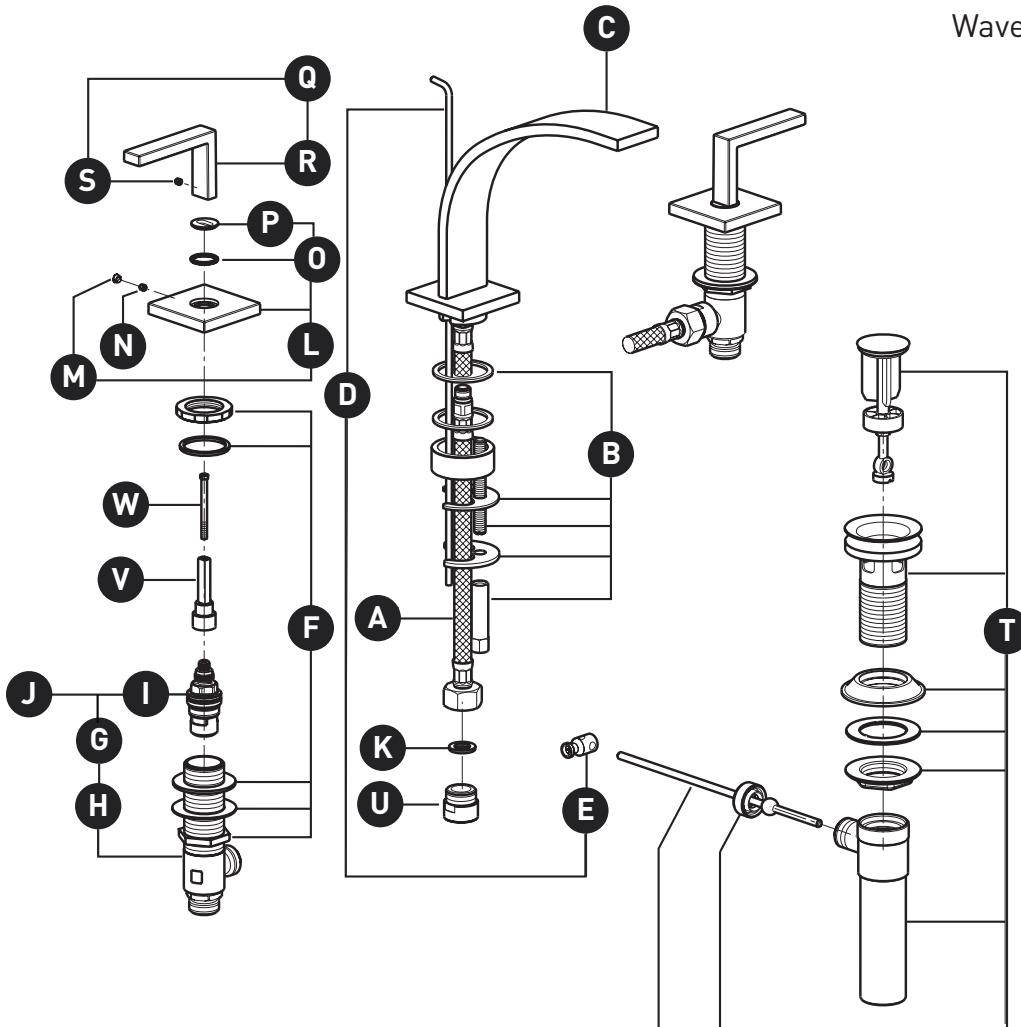

ORDER BY PART NUMBER

ILLUSTRATED PARTS

WA102

Wave™ Widespread Lavatory Faucet

ID	Kit Number	Finish
A	ZZ932480	N/A
B	ZZ940690	N/A
C	ZZ962900*	See below
D	ZZ933500*	See below
E	ZZ933430	N/A
F	ZZ947020	N/A
G	ZZ931510	N/A
H	ZZ931500	N/A
I	ZZ96224004	N/A
J	ZZ96225004	N/A
K	ZZ927140	N/A
L	ZZ947030	N/A
M	ZZ933710*	See below
N	ZZ933280	N/A
O	ZZ947040	N/A
P	ZZ947050	N/A
Q	ZZ947100*	See below
R	ZZ947060*	See below
S	ZZ933280	N/A
T	ZA007550*	See below
U	ZZ944900	N/A
V	ZZ947390	N/A
W	ZZ947330	N/A

*Finish Determined by Suffix

Finish	Description
APC	Polished Chrome
STN	Satin Nickel

For warranty or additional information, contact:

U.S.A.
houseofrohl.com/support
1-800-777-9762

QUEBEC / MARITIMES / WESTERN CANADA
QUÉBEC / MARITIMES / OUEST CANADIEN
QUEBEC / MARITIMOS / CANADA OCCIDENTAL
houseofrohl.ca/support
1-866-473-8442

ONTARIO
houseofrohl.ca/support
1-800-287-5354

VEUILLEZ EFFECTUER VOTRE COMMANDE
PAR NO DE RÉFÉRENCE

ILLUSTRATIONS DES PIÈCES

WA102

Robinet de lavabo 8'' Wave™

ID	Référence du kit	Finition
A	ZZ932480	N/A
B	ZZ940690	N/A
C	ZZ962900*	Voir ci-dessous
D	ZZ933500*	Voir ci-dessous
E	ZZ933430	N/A
F	ZZ947020	N/A
G	ZZ931510	N/A
H	ZZ931500	N/A
I	ZZ96224004	N/A
J	ZZ96225004	N/A
K	ZZ927140	N/A
L	ZZ947030	N/A
M	ZZ933710*	Voir ci-dessous
N	ZZ933280	N/A
O	ZZ947040	N/A
P	ZZ947050	N/A
Q	ZZ947100*	Voir ci-dessous
R	ZZ947060*	Voir ci-dessous
S	ZZ933280	N/A
T	ZA007550*	Voir ci-dessous
U	ZZ944900	N/A
V	ZZ947390	N/A
W	ZZ947330	N/A