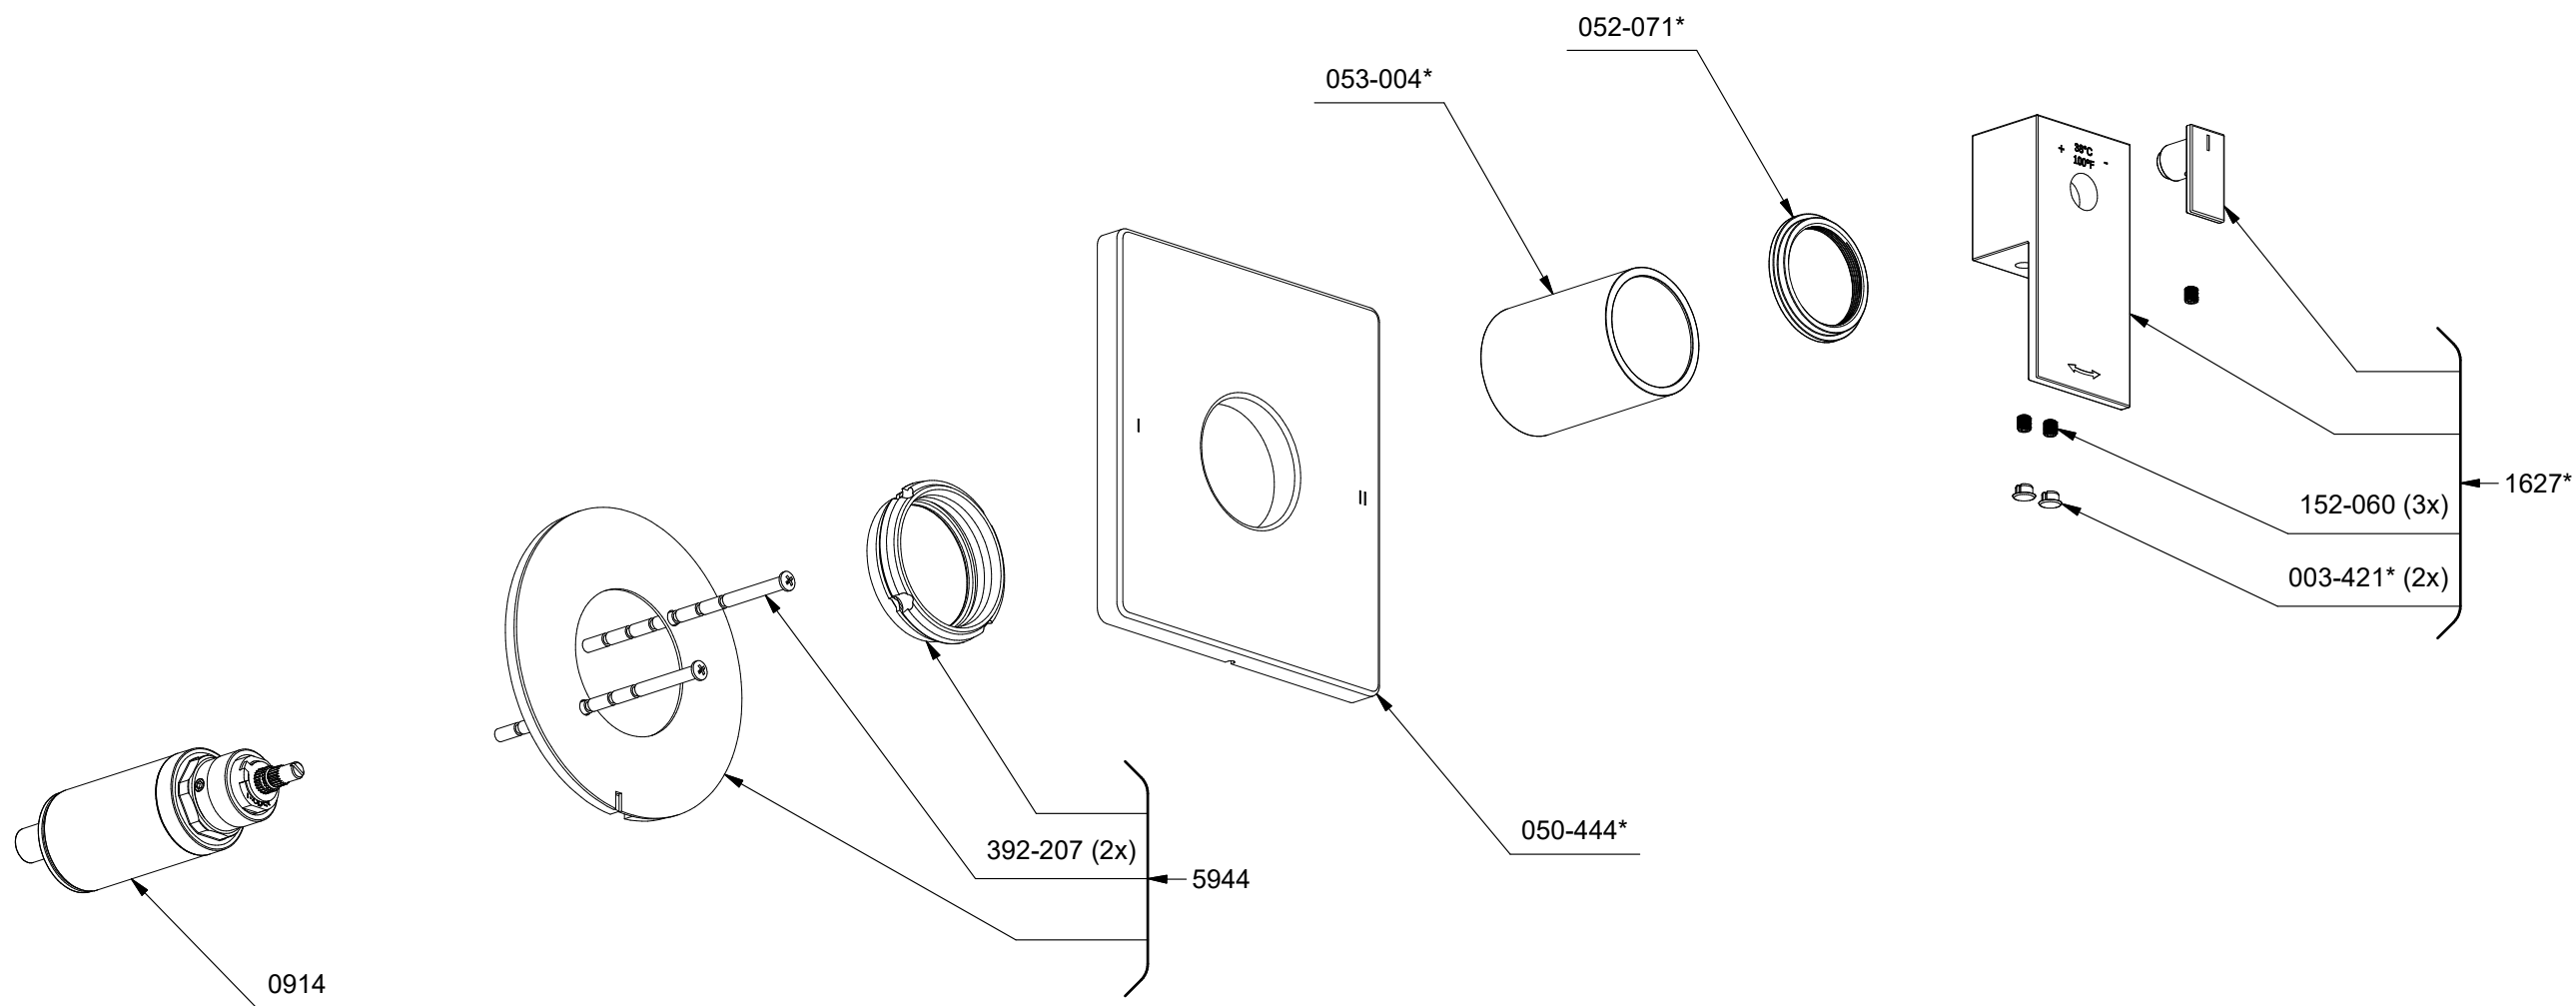

*Les dimensions, les modèles et les finis présentés peuvent différer. / Sizes, models and finishes may differ from those presented.

TUS44

Kubik

2-way no share Type T/P coaxial valve trim

*Les dimensions, les modèles et les finis présentés peuvent différer. / Sizes, models and finishes may differ from those presented.

*Finish determined by Suffix

Finish	Description
C	Chrome
BN	Brushed Nickel

TOOL :

505-025 (Allen key 2.5mm)