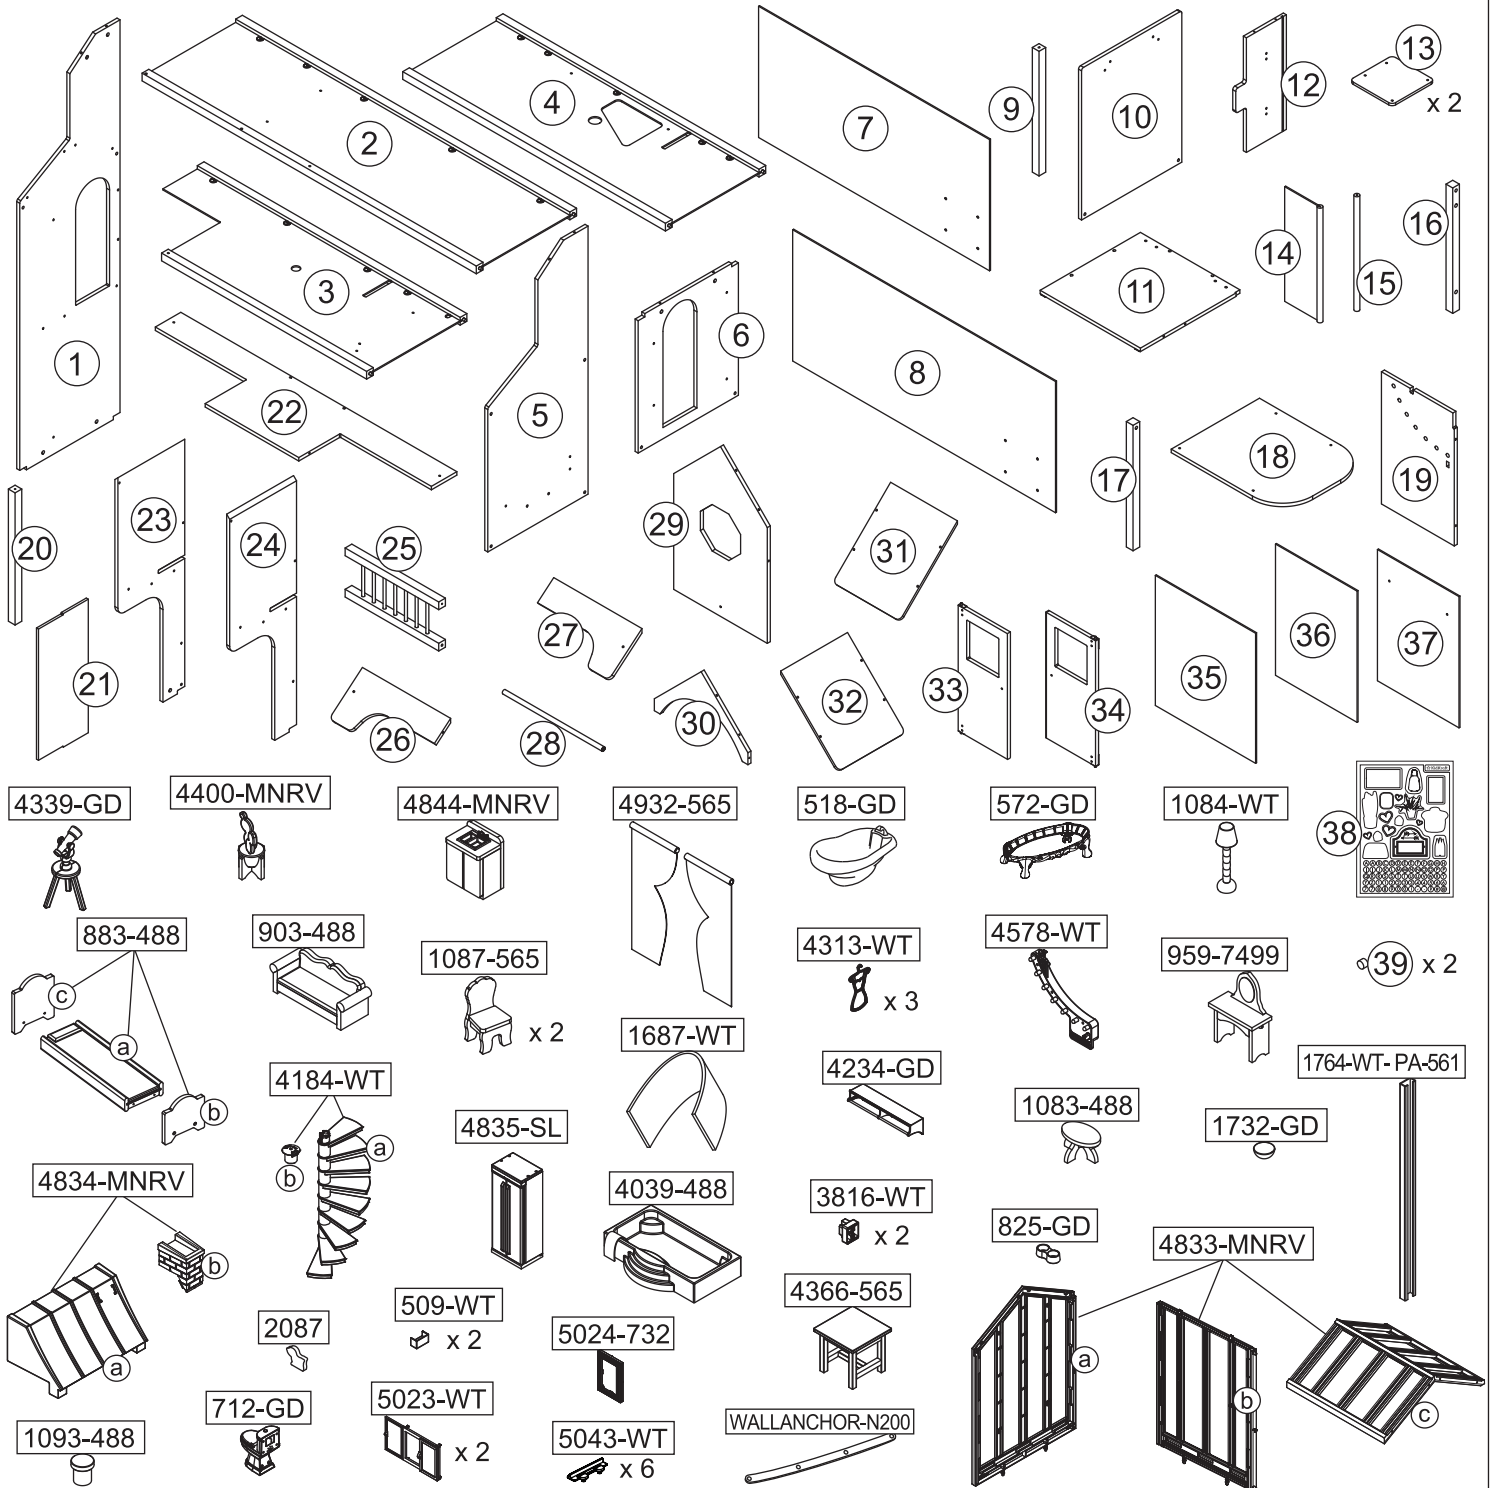

Batch Code
Code de lot
Código De Lote
Chargennummer
Numero del lotto:

REV 10/25/2021

KidKraft

Item Number
 Número del artículo
 Numéro d'article
 Artikelnummern
 Artikelnummers

65979

WARNING:
 CHOKING HAZARD - Small parts.
 Not for children under 3 years.