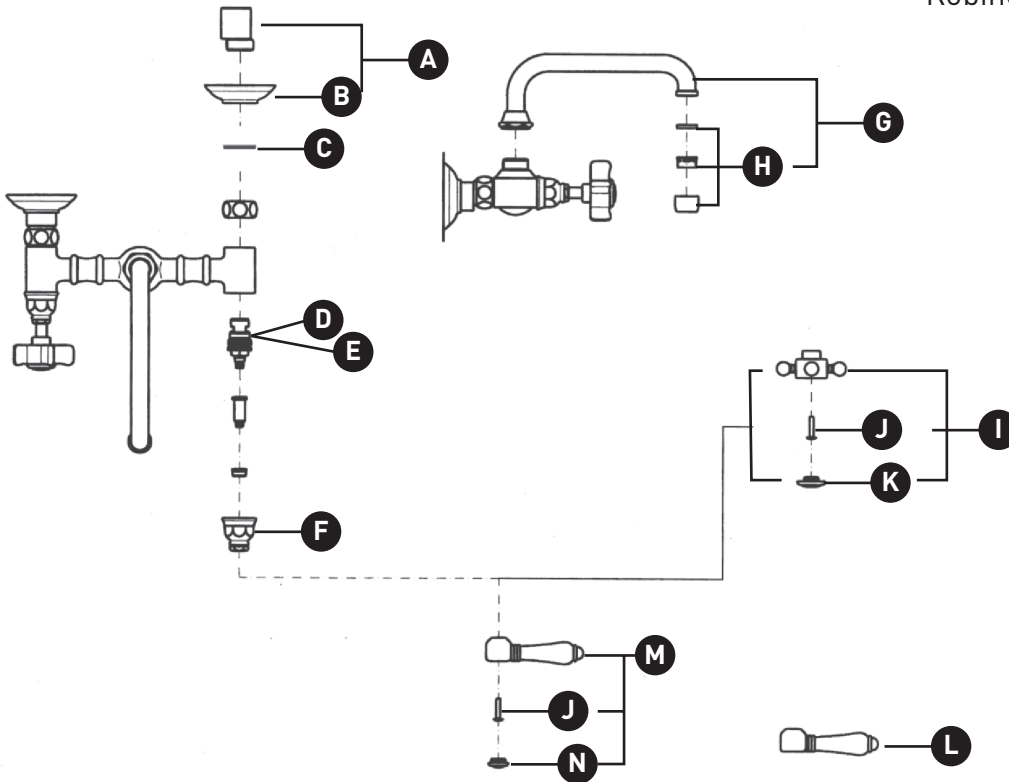

VEUILLEZ EFFECTUER VOTRE COMMANDE
PAR NO DE RÉFÉRENCE

ILLUSTRATIONS DES PIÈCES

A1423

Robinet de lavabo mural bridge avec bec
en U Acqui®

ID	Référence du kit	Finition
A*	C7205	Voir ci-dessous
B*	C27226	Voir ci-dessous
C	C7586.61	N/A
D	C7075-1	N/A
E	C7075-2	N/A
F*	C7232/1	Voir ci-dessous
G	C7451	N/A
H*	C7085	Voir ci-dessous
I*	C7670X	Voir ci-dessous
J	C7550/316	N/A
K*	C7672 H/C	Voir ci-dessous
L*	C7669M	Voir ci-dessous
M*	C7678P	Voir ci-dessous
N*	C7699/1	Voir ci-dessous

***Finition déterminée par le Suffixe**

Finition	Description
APC	Chrome poli
IB	Cuivre italien
PN	Nickel poli
STN	Nickel satiné
TCB	Laiton toscan
ULB	Laiton non laqué

For warranty or additional information, contact:

PEDIR POR NÚMERO DE REFERENCIA

PIEZAS ILUSTRADAS

A1423

Grifo de lavabo de puente de montaje en pared Acqui® con caño en U

ID	Referencia del kit	Acabado
A*	C7205	Ver más abajo
B*	C27226	Ver más abajo
C	C7586.61	N/A
D	C7075-1	N/A
E	C7075-2	N/A
F*	C7232/1	Ver más abajo
G	C7451	N/A
H*	C7085	Ver más abajo
I*	C7670X	Ver más abajo
J	C7550/316	N/A
K*	C7672 H/C	Ver más abajo
L*	C7669M	Ver más abajo
M*	C7678P	N/A
N*	C7699/1	Ver más abajo

*Acabado determinado por el sufijo

Acabado	Descripción
APC	Cromo pulido
IB	Latón italiana
PN	Níquel pulido
STN	Níquel satinado
TCB	Latón toscano
ULB	Latón sin lacar

For warranty or additional information, contact: