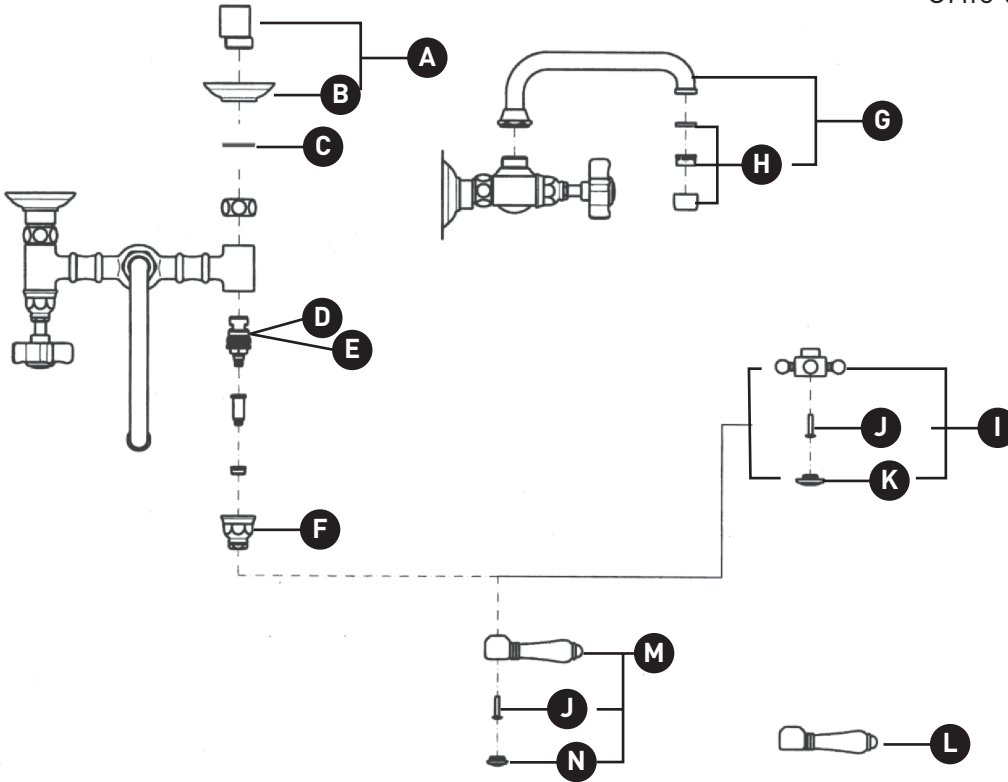

VEUILLEZ EFFECTUER VOTRE COMMANDE
PAR NO DE RÉFÉRENCE

ILLUSTRATIONS DES PIÈCES

A1423

Robinet de lavabo mural bridge avec bec
en U Acqui®

ID	Référence du kit	Finition
A*	C7205	Voir ci-dessous
B*	C27226	Voir ci-dessous
C	C7586.61	N/A
D	C7075-1	N/A
E	C7075-2	N/A
F*	C7232/1	Voir ci-dessous
G	C7451	N/A
H*	C7085	Voir ci-dessous
I*	C7670X	Voir ci-dessous
J	C7550/316	N/A
K*	C7672 H/C	Voir ci-dessous
L*	C7669M	Voir ci-dessous
M*	C7678P	Voir ci-dessous
N*	C7699/1	Voir ci-dessous

PEDIR POR NÚMERO DE REFERENCIA

PIEZAS ILUSTRADAS

A1423

Grifo de lavabo de puente de montaje en pared Acqui® con caño en U

ID	Referencia del kit	Acabado
A*	C7205	Ver más abajo
B*	C27226	Ver más abajo
C	C7586.61	N/A
D	C7075-1	N/A
E	C7075-2	N/A
F*	C7232/1	Ver más abajo
G	C7451	N/A
H*	C7085	Ver más abajo
I*	C7670X	Ver más abajo
J	C7550/316	N/A
K*	C7672 H/C	Ver más abajo
L*	C7669M	Ver más abajo
M*	C7678P	N/A
N*	C7699/1	Ver más abajo

*Acabado determinado por el sufijo

Acabado	Descripción
APC	Cromo pulido
IB	Latón italiana
PN	Níquel pulido
STN	Níquel satinado
TCB	Latón toscano
ULB	Latón sin lacar

For warranty or additional information, contact: