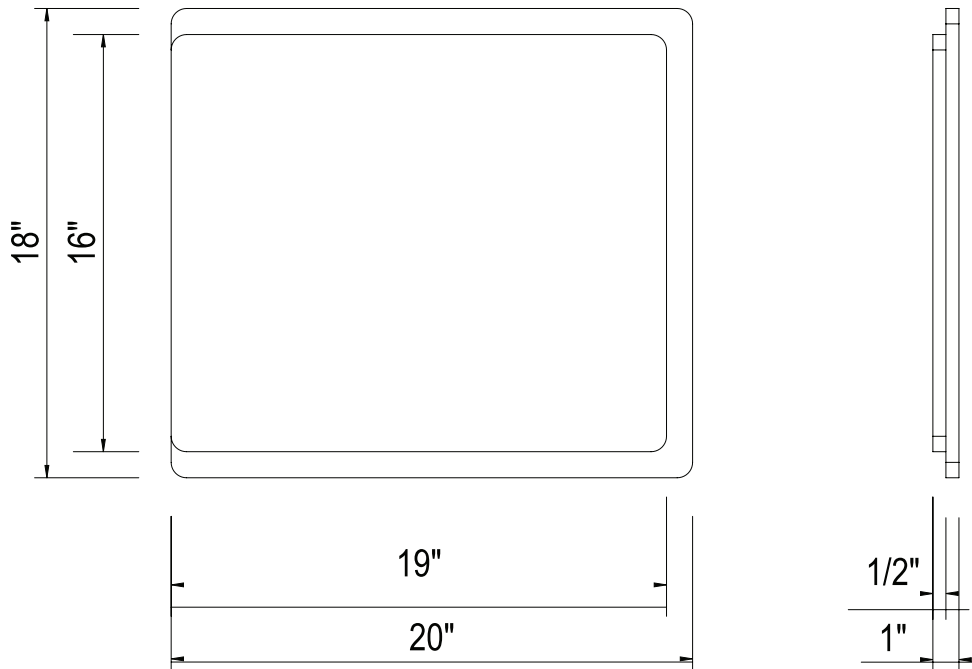

For warranty or additional information, contact:

U.S.A.
houseofrohl.com/support
1-800-777-9762

QUEBEC / MARITIMES / WESTERN CANADA
QUÉBEC / MARITIMES / OUEST CANADIEN
QUEBEC / MARITIMOS / CANADA OCCIDENTAL
houseofrohl.ca/support
1-866-473-8442

ONTARIO
houseofrohl.ca/support
1-800-287-5354