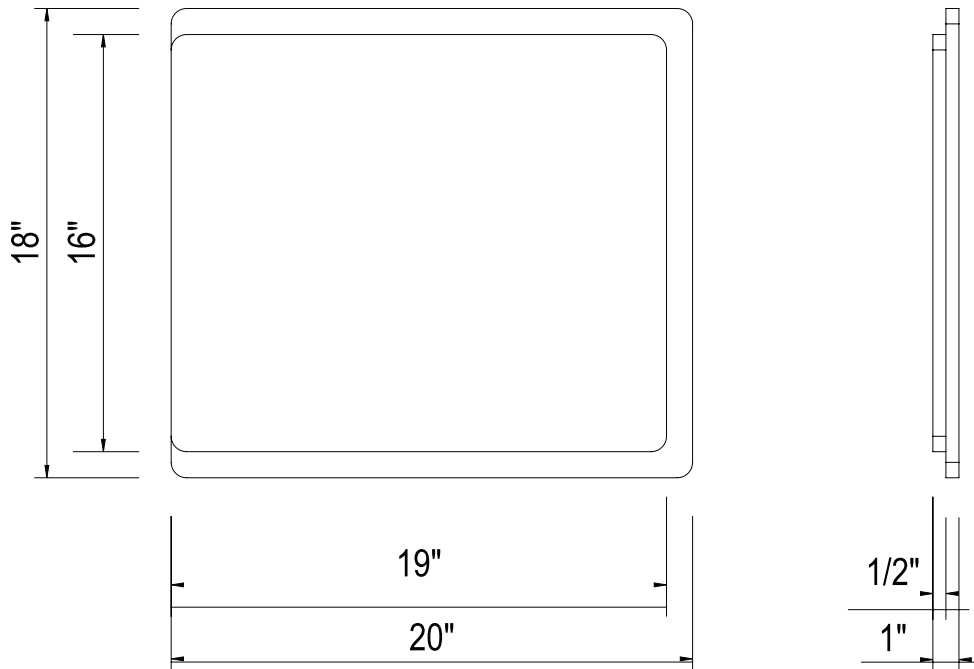

For warranty or additional information, contact:

U.S.A.
houseofrohl.com/support
1-800-777-9762

QUEBEC / MARITIMES / WESTERN CANADA
QUÉBEC / MARITIMES / OUEST CANADIEN
QUEBEC / MARITIMOS / CANADA OCCIDENTAL
houseofrohl.ca/support
1-866-473-8442

ONTARIO
houseofrohl.ca/support
1-800-287-5354