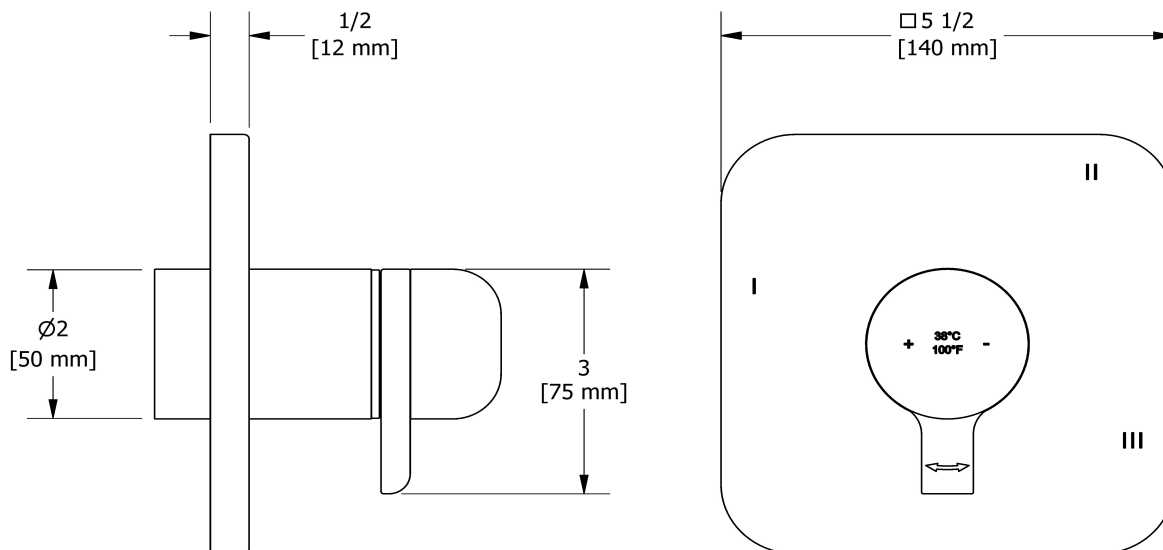

Certifications

- CSA B125.1
- ASME A112.18.1
- ASSE 1016
- Approbation CMR248

UPC®