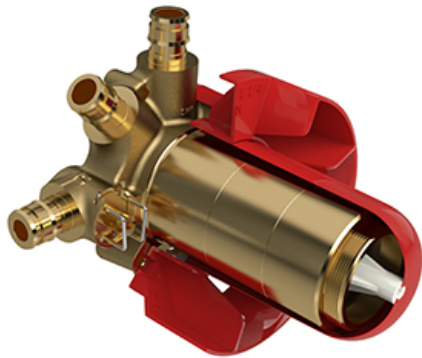

Brut de valve coaxiale 3 voies, sans cartouche, Type T/P (thermo/pression équilibrée) PEX EXPANSION
R45-EX

Spécifications

Descriptions

- Commandez la garniture TXX45XX ou TXX47XX pour compléter
- Valves de service
- Brut seul
- Trois sorties d'eau 1/2" PEX EXPANSION
- Entrée d'eau 1/2" PEX EXPANSION
- Capuchon d'essai

Couleur disponible

- :

Certifications

- CSA B125.1
- ASME A112.18.1
- ASSE 1016
- Approbation CMR248

UPC®

Les dimensions, les modèles et les finis présentés peuvent différer.

Garantie

Le produit **Riobel Inc.** que vous venez d'acquérir est couvert par une garantie À VIE limitée contre tout vice de fabrication sur les pièces et les finis chrome, PVS et noirs et toutes les pièces actives à partir de la date d'achat. Les autres finis, notamment les plastiques, sont garantis un an. Tous les composants électriques et électroniques sont couverts par une garantie limitée de 5 ans.

Service à la clientèle

Ontario, Ouest Canadien : 888-287-5354 Québec, Maritimes, États-Unis : 866-473-8442

2020.11.23