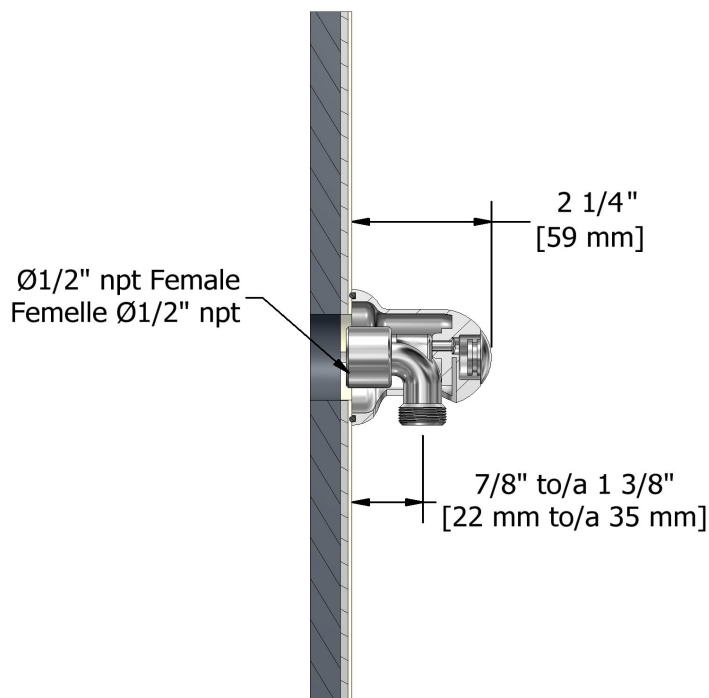

Les dimensions, les modèles et les finis présentés peuvent différer.

Garantie

Le produit **Riobel Inc.** que vous venez d'acquérir est couvert par une garantie À VIE limitée contre tout vice de fabrication sur les pièces et les finis chrome, PVS et noirs et toutes les pièces actives à partir de la date d'achat. Les autres finis, notamment les plastiques, sont garantis un an. Tous les composants électriques et électroniques sont couverts par une garantie limitée de 5 ans.

Service à la clientèle

Ontario, Ouest Canadien : 888-287-5354 Québec, Maritimes, États-Unis : 866-473-8442