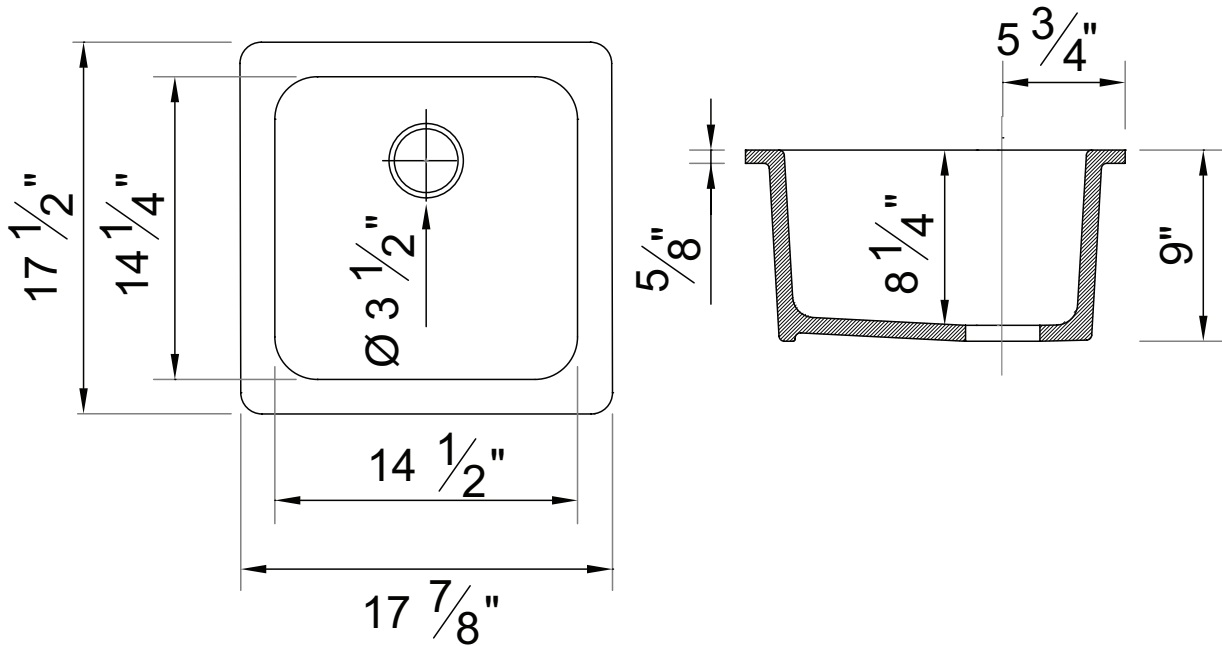

For warranty or additional information, contact:

U.S.A.
houseofrohl.com/support
1-800-777-9762

QUEBEC / MARITIMES / WESTERN CANADA
QUÉBEC / MARITIMES / OUEST CANADIEN
QUEBEC / MARITIMOS / CANADA OCCIDENTAL
houseofrohl.ca/support
1-866-473-8442

ONTARIO
houseofrohl.ca/support
1-800-287-5354