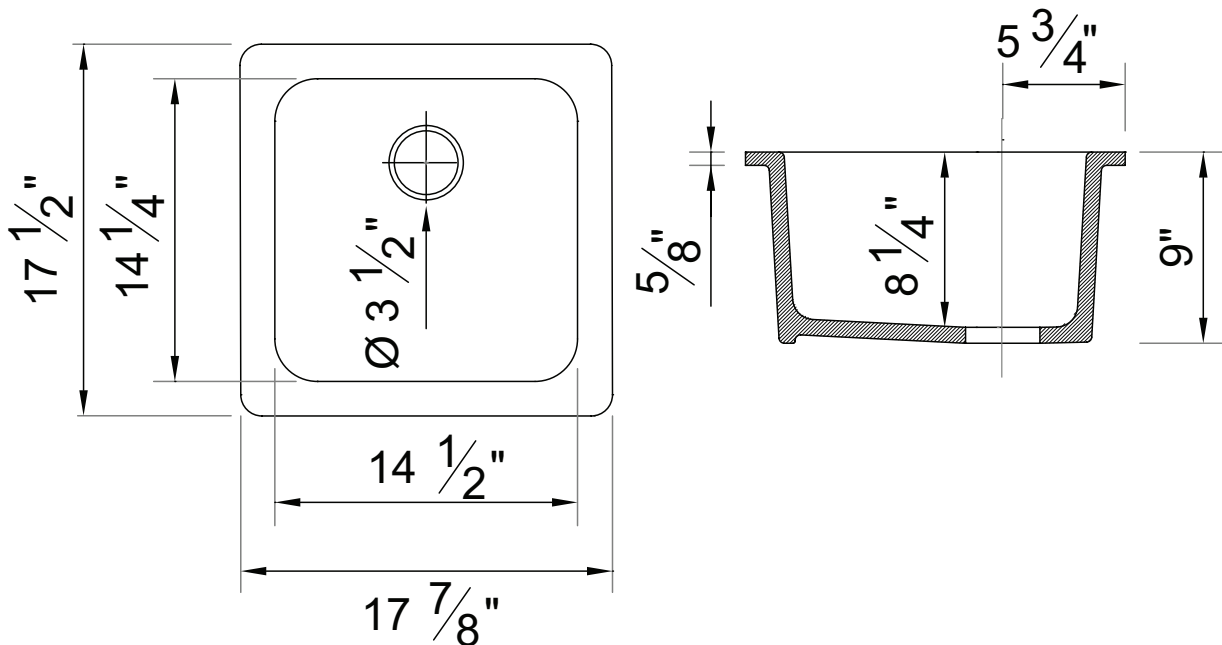

For warranty or additional information, contact:

U.S.A.
houseofrohl.com/support
1-800-777-9762

QUEBEC / MARITIMES / WESTERN CANADA
QUÉBEC / MARITIMES / OUEST CANADIEN
QUEBEC / MARITIMOS / CANADA OCCIDENTAL
houseofrohl.ca/support
1-866-473-8442

ONTARIO
houseofrohl.ca/support
1-800-287-5354