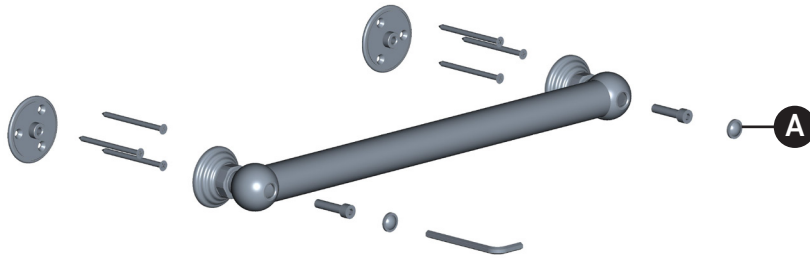

ONTARIO
houseofrohl.ca/support
1-800-287-5354

PEDIR POR NÚMERO DE REFERENCIA

PIEZAS ILUSTRADAS

1260/1261/1262

1260 - Barra de apoyo decorativa de 18"

1261 - Barra de apoyo decorativa de 24"

1262 - Barra de apoyo decorativa de 36"

ID	Referencia del kit	Acabado
A*	PLA0002 (2x)	Ver más abajo

***Acabado determinado por el sufijo**

Acabado	Descripción
APC	Cromo pulido
IB	Latón italiana
PN	Níquel pulido
STN	Níquel satinado
SUB	Latón satinado sin lacar
TCB	Latón toscano