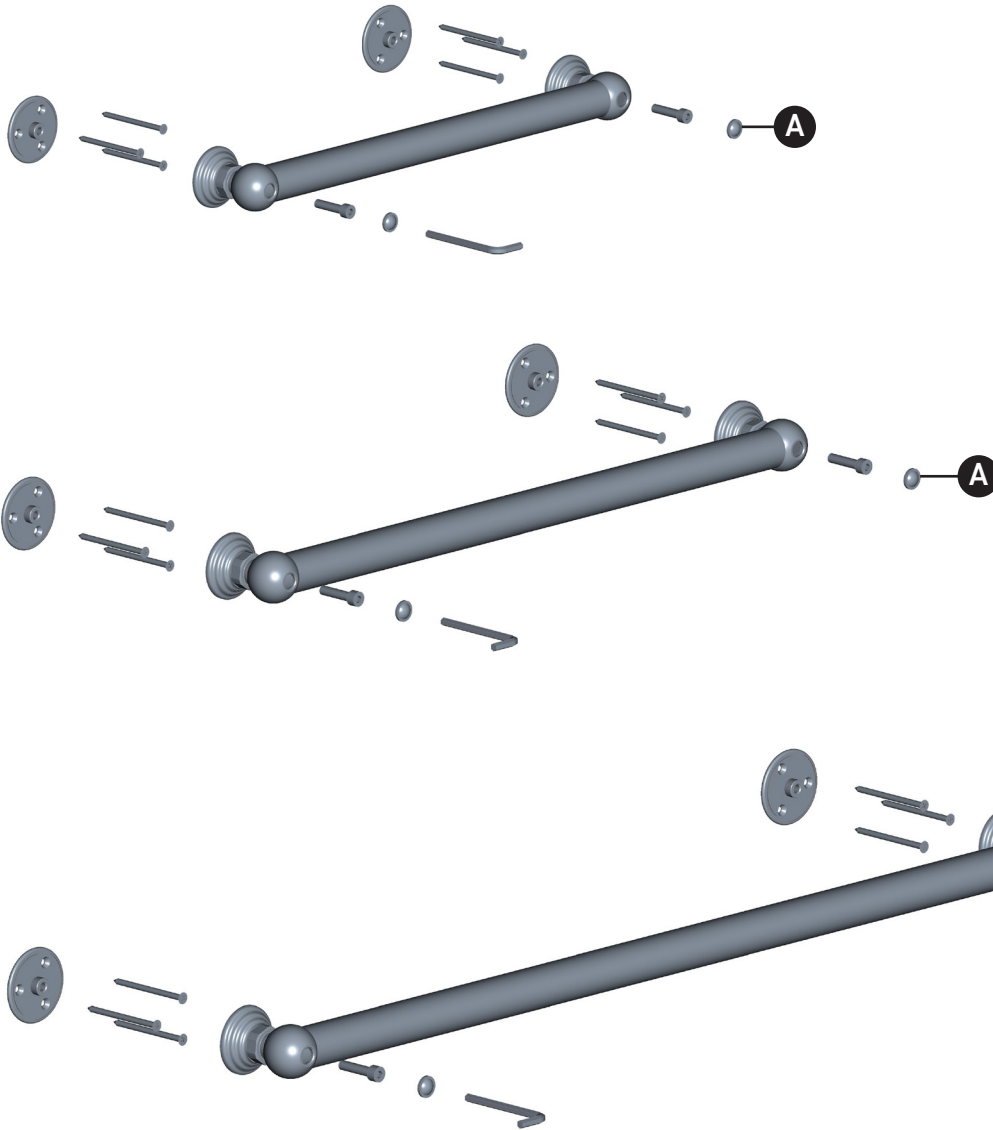

ORDER BY PART NUMBER

ILLUSTRATED PARTS

1260/1261/1262

- 1260 - 18" Grab Bar
- 1261 - 24" Grab Bar
- 1262 - 36" Grab Bar

ID	Kit Number	Finish
A*	PLA0002 (2x)	See below

*Finish Determined by Suffix	
Finish	Description
APC	Polished Chrome
IB	Italian Brass
PN	Polished Nickel
STN	Satin Nickel
SUB	Satin Unlacquered Brass
TCB	Tuscan Brass

ID	Référence du kit	Finition
A*	PLA0002 (2x)	Voir ci-dessous

*Finition déterminée par le Suffixe

Finition	Description
APC	Laiton poli
IB	Cuivre italien
PN	Nickel poli
STN	Nickel satiné
SUB	Laiton non laqué satiné
TCB	Laiton toscan