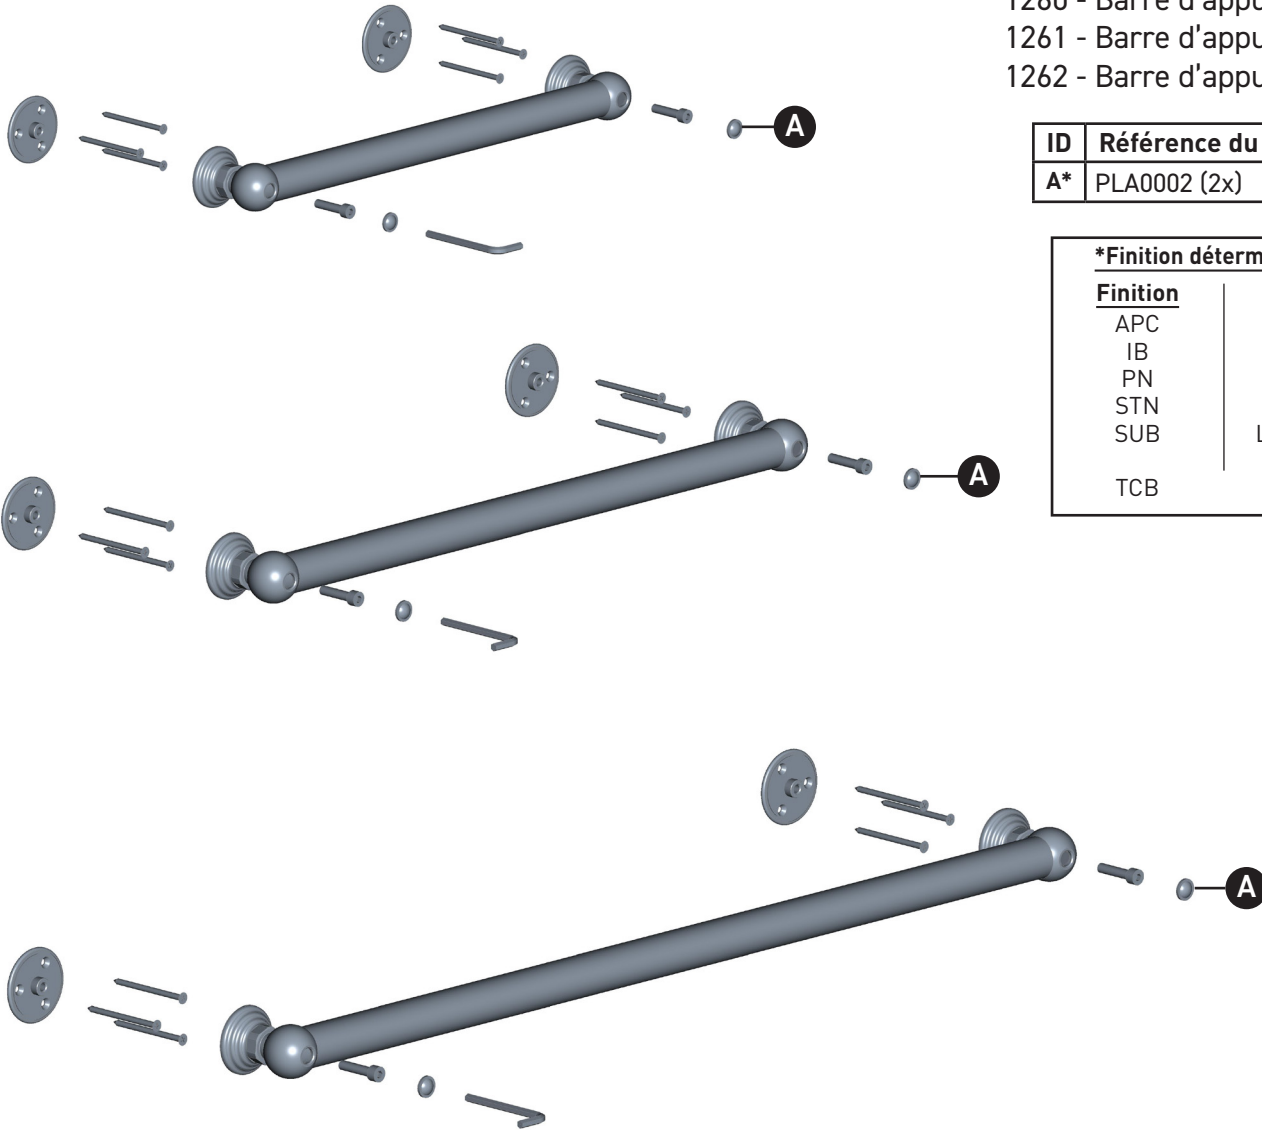

ORDER BY PART NUMBER

ILLUSTRATED PARTS

1260/1261/1262

- 1260 - 18" Grab Bar
- 1261 - 24" Grab Bar
- 1262 - 36" Grab Bar

ID	Kit Number	Finish
A*	PLA0002 (2x)	See below

*Finish Determined by Suffix	
Finish	Description
APC	Polished Chrome
IB	Italian Brass
PN	Polished Nickel
STN	Satin Nickel
SUB	Satin Unlacquered Brass
TCB	Tuscan Brass

ONTARIO
houseofrohl.ca/support
 1-800-287-5354

VEUILLEZ EFFECTUER VOTRE COMMANDE
PAR NO DE RÉFÉRENCE

ILLUSTRATIONS DES PIÈCES

1260/1261/1262

1260 - Barre d'appui 18 po

1261 - Barre d'appui 24 po

1262 - Barre d'appui 36 po

ID	Référence du kit	Finition
A*	PLA0002 (2x)	Voir ci-dessous

*Finition déterminée par le Suffixe

Finition	Description
APC	Laiton poli
IB	Cuivre italien
PN	Nickel poli
STN	Nickel satiné
SUB	Laiton non laqué satiné
TCB	Laiton toscan