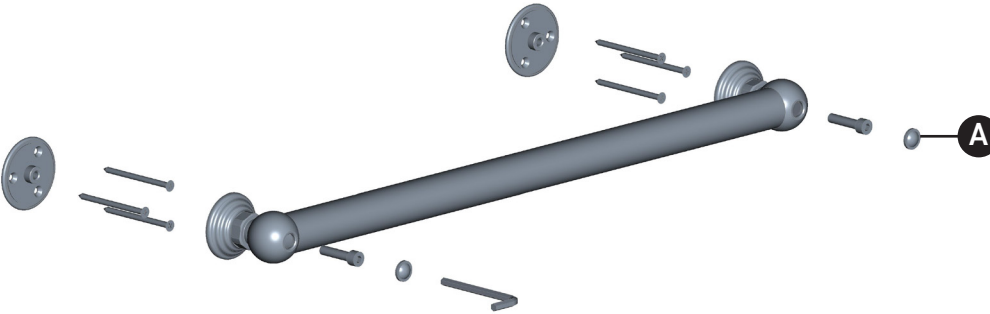

ONTARIO
houseofrohl.ca/support
1-800-287-5354

PEDIR POR NÚMERO DE REFERENCIA

PIEZAS ILUSTRADAS

1260/1261/1262

1260 - Barra de apoyo decorativa de 18"

1261 - Barra de apoyo decorativa de 24"

1262 - Barra de apoyo decorativa de 36"

ID	Referencia del kit	Acabado
A*	PLA0002 (2x)	Ver más abajo

***Acabado determinado por el sufijo**

Acabado	Descripción
APC	Cromo pulido
IB	Latón italiana
PN	Níquel pulido
STN	Níquel satinado
SUB	Latón satinado sin lacar
TCB	Latón toscano