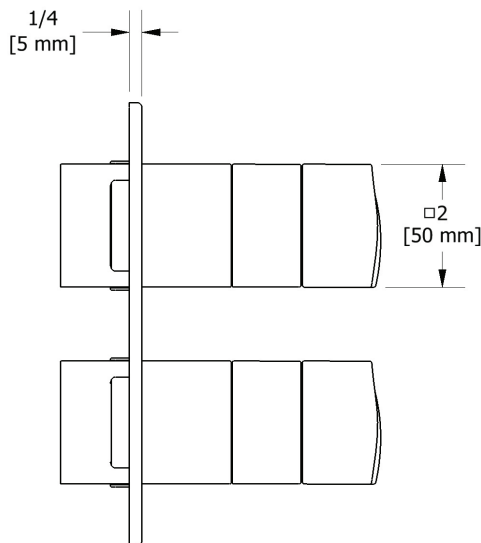

For warranty or additional information, contact:

U.S.A.
houseofrohl.com/support
1-800-777-9762

QUEBEC / MARITIMES / WESTERN CANADA
QUÉBEC / MARITIMES / OUEST CANADIEN
QUEBEC / MARITIMOS / CANADA OCCIDENTAL
houseofrohl.ca/support
1-866-473-8442

ONTARIO
houseofrohl.ca/support
1-800-287-5354