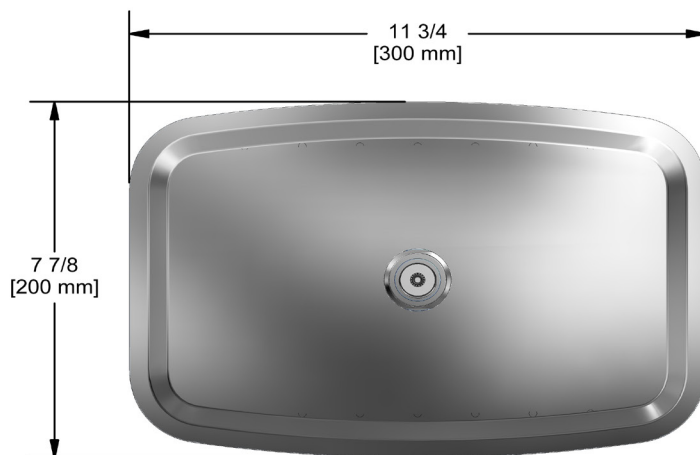

Tête de douche rectangulaire 20 cm X 30 cm (8" x 12")

MODÈLES : 495

For warranty or additional information, contact:

US Customers

U.S.A.
houseofrohl.com/support
1-800-777-9762

QUEBEC / MARITIMES / WESTERN CANADA
QUÉBEC / MARITIMES / OUEST CANADIEN
QUEBEC / MARITIMOS / CANADA OCCIDENTAL
houseofrohl.ca/support
1-866-473-8442