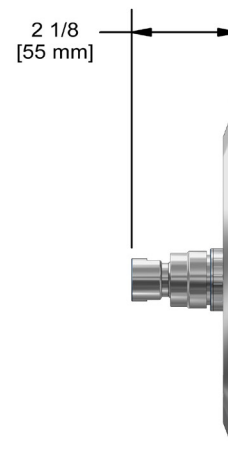

Tête de douche rectangulaire 20 cm X 30 cm (8" x 12")

MODÈLES : 495

For warranty or additional information, contact:

US Customers

U.S.A.
houseofrohl.com/support
1-800-777-9762

QUEBEC / MARITIMES / WESTERN CANADA
QUÉBEC / MARITIMES / OUEST CANADIEN
QUEBEC / MARITIMOS / CANADA OCCIDENTAL
houseofrohl.ca/support
1-866-473-8442