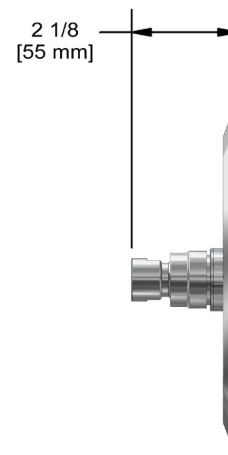

Tête de douche rectangulaire 20 cm X 30 cm (8" x 12")

MODÈLES : 495

For warranty or additional information, contact:

US Customers

U.S.A.
houseofrohl.com/support
1-800-777-9762

QUEBEC / MARITIMES / WESTERN CANADA
QUÉBEC / MARITIMES / OUEST CANADIEN
QUEBEC / MARITIMOS / CANADA OCCIDENTAL
houseofrohl.ca/support
1-866-473-8442

Rociador tipo lluvia de 12 pulgadas x 8 pulgadas

MODELOS: 495

UPC®

For warranty or additional information, contact:

US Customers

U.S.A.
houseofrohl.com/support
1-800-777-9762

QUEBEC / MARITIMES / WESTERN CANADA
QUÉBEC / MARITIMES / OUEST CANADIEN
QUEBEC / MARITIMOS / CANADA OCCIDENTAL
houseofrohl.ca/support
1-866-473-8442