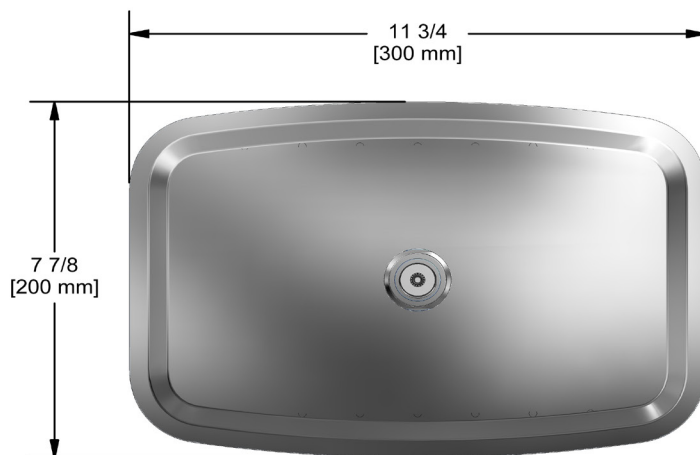

Tête de douche rectangulaire 20 cm X 30 cm (8" x 12")

MODÈLES : 495

For warranty or additional information, contact:

US Customers

U.S.A.
houseofrohl.com/support
1-800-777-9762

QUEBEC / MARITIMES / WESTERN CANADA
QUÉBEC / MARITIMES / OUEST CANADIEN
QUEBEC / MARITIMOS / CANADA OCCIDENTAL
houseofrohl.ca/support
1-866-473-8442

Rociador tipo lluvia de 12 pulgadas x 8 pulgadas

MODELOS: 495

UPC®

For warranty or additional information, contact:

US Customers

U.S.A.
houseofrohl.com/support
1-800-777-9762

QUEBEC / MARITIMES / WESTERN CANADA
QUÉBEC / MARITIMES / OUEST CANADIEN
QUEBEC / MARITIMOS / CANADA OCCIDENTAL
houseofrohl.ca/support
1-866-473-8442