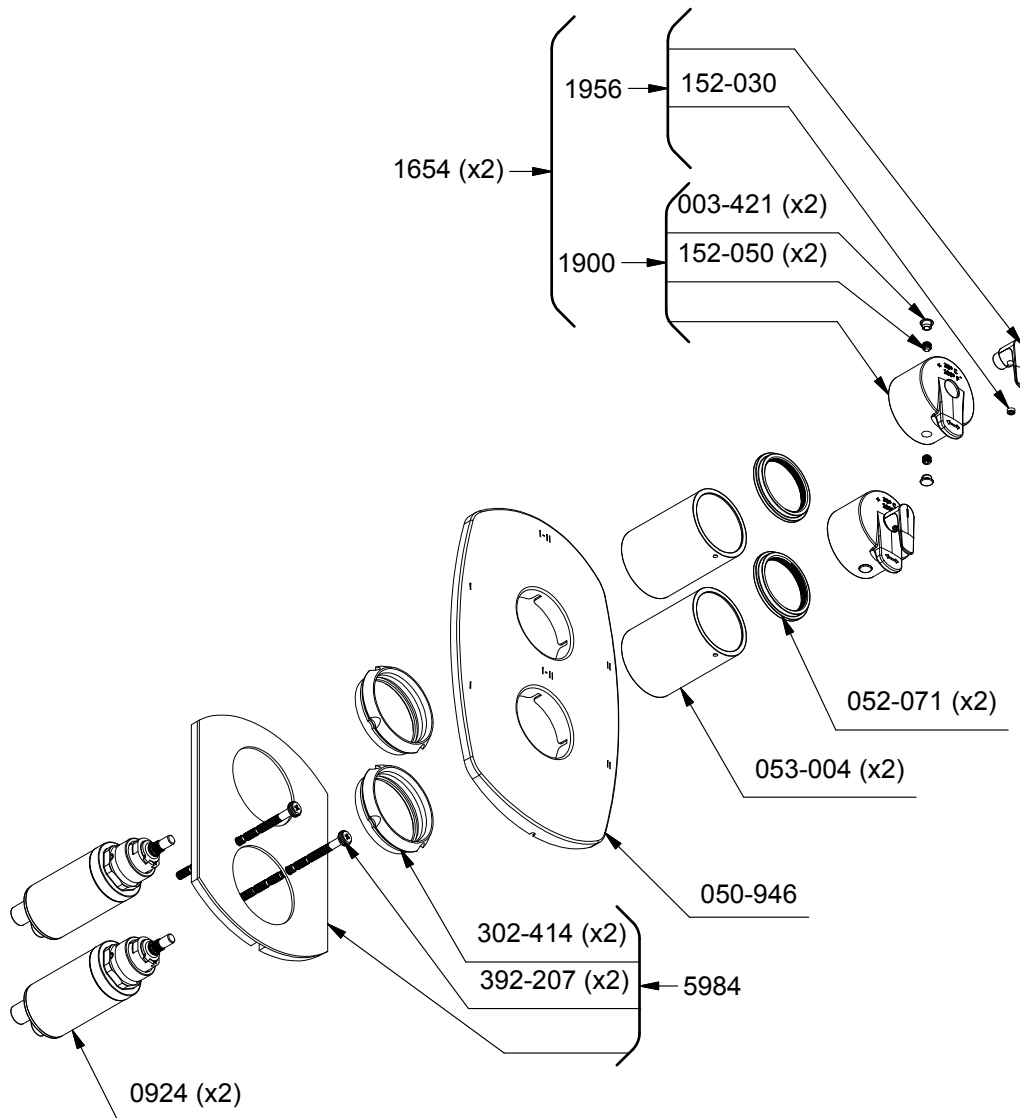

Brut de valve double coaxiale 4 voies, Type T/P

Rough / Brute  
de valve  
R46

Type T/P 4-way double coaxial valve rough

www.riobel.ca

\*Les dimensions, les modèles et les finis présentés peuvent différer. / Sizes, models and finishes may differ from those presented.

R46-EXP

Rev:00

2015-12-21

\*Les dimensions, les modèles et les finis présentés peuvent différer. / Sizes, models and finishes may differ from those presented.