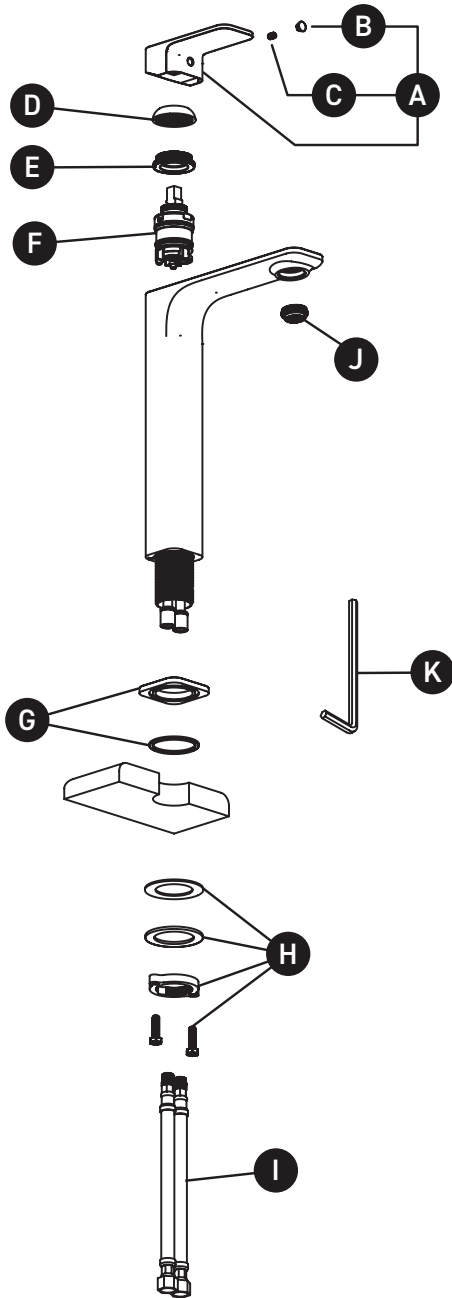

ORDER BY PART NUMBER

ILLUSTRATED PARTS

EQL01

Equinox™ Single Handle Tall Lavatory Faucet

ID	Kit Number	Finish
A*	1228	See below
B*	003-121	See below
C	152-070	N/A
D*	052-122	See below
E	305-127	N/A
F	401-122	N/A
G*	2634	See below
H	7472	N/A
I	7122 (2x)	N/A
J	S6-639-15 [1.5gpm / 5.7l/min]	N/A
	S6-639-12 [1.2gpm / 4.6l/min]	N/A
	S6-639-10 [1.0gpm / 3.8l/min]	N/A
	S6-639-05 [0.5gpm / 1.9l/min]	N/A
K	505-025	N/A

ONTARIO
houseofrohl.ca/support
1-800-287-5354

VEUILLEZ EFFECTUER VOTRE COMMANDE
PAR NO DE RÉFÉRENCE

ILLUSTRATIONS DES PIÈCES

EQL01

Robinet de lavabo monotrou Equinox™

ID	Référence du kit	Finition
A*	1228	Voir ci-dessous
B*	003-121	Voir ci-dessous
C	152-070	N/A
D*	052-122	Voir ci-dessous
E	305-127	N/A
F	401-122	N/A
G*	2634	Voir ci-dessous
H	7472	N/A
I	7122 (2x)	N/A
J	S6-639-15 (1.5gpm / 5.7l/min)	N/A
	S6-639-12 (1.2gpm / 4.6l/min)	N/A
	S6-639-10 (1.0gpm / 3.8l/min)	N/A
	S6-639-05 (0.5gpm / 1.9l/min)	N/A
K	505-025	N/A

ONTARIO
houseofrohl.ca/support
1-800-287-5354

PEDIR POR NÚMERO DE REFERENCIA

PIEZAS ILUSTRADAS

EQL01

Llave monomando alta para lavabo
Equinox™

ID	Referencia del kit	Acabado
A*	1228	Ver más abajo
B*	003-121	Ver más abajo
C	152-070	N/A
D*	052-122	Ver más abajo
E	305-127	N/A
F	401-122	N/A
G*	2634	Ver más abajo
H	7472	N/A
I	7122 (2x)	N/A
J	S6-639-15 (1.5gpm / 5.7l/min)	N/A
	S6-639-12 (1.2gpm / 4.6l/min)	N/A
	S6-639-10 (1.0gpm / 3.8l/min)	N/A
	S6-639-05 (0.5gpm / 1.9l/min)	N/A
K	505-025	N/A