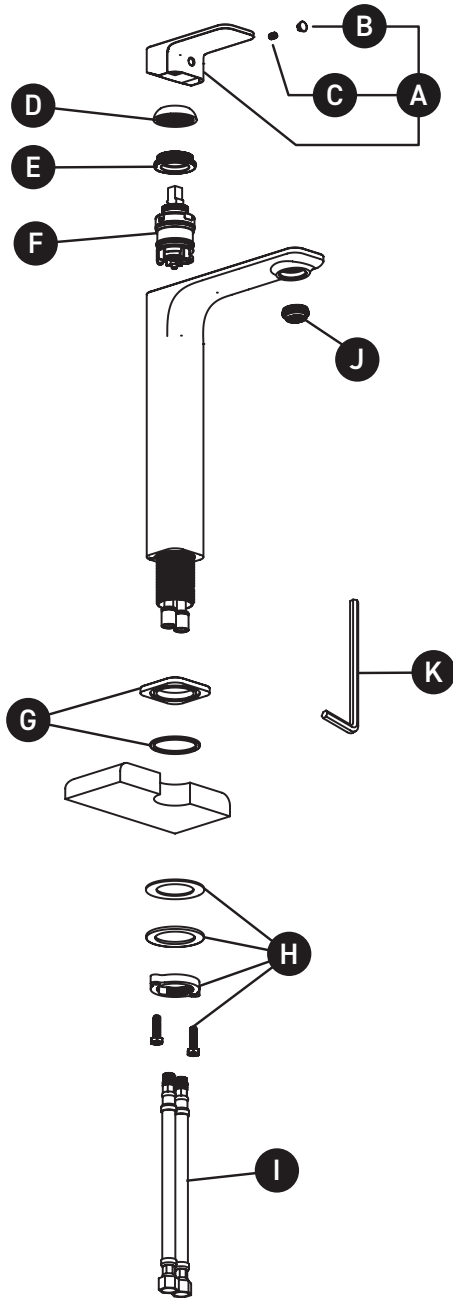

ORDER BY PART NUMBER

ILLUSTRATED PARTS

EQL01

Equinox™ Single Handle Tall Lavatory Faucet

ID	Kit Number	Finish
A*	1228	See below
B*	003-121	See below
C	152-070	N/A
D*	052-122	See below
E	305-127	N/A
F	401-122	N/A
G*	2634	See below
H	7472	N/A
I	7122 (2x)	N/A
J	S6-639-15 [1.5gpm / 5.7l/min]	N/A
	S6-639-12 [1.2gpm / 4.6l/min]	N/A
	S6-639-10 [1.0gpm / 3.8l/min]	N/A
	S6-639-05 [0.5gpm / 1.9l/min]	N/A
K	505-025	N/A

ONTARIO
houseofrohl.ca/support
1-800-287-5354

VEUILLEZ EFFECTUER VOTRE COMMANDE
PAR NO DE RÉFÉRENCE

ILLUSTRATIONS DES PIÈCES

EQL01

Robinet de lavabo monotrou Equinox™

ID	Référence du kit	Finition
A*	1228	Voir ci-dessous
B*	003-121	Voir ci-dessous
C	152-070	N/A
D*	052-122	Voir ci-dessous
E	305-127	N/A
F	401-122	N/A
G*	2634	Voir ci-dessous
H	7472	N/A
I	7122 (2x)	N/A
J	S6-639-15 (1.5gpm / 5.7l/min)	N/A
	S6-639-12 (1.2gpm / 4.6l/min)	N/A
	S6-639-10 (1.0gpm / 3.8l/min)	N/A
	S6-639-05 (0.5gpm / 1.9l/min)	N/A
K	505-025	N/A

ONTARIO
houseofrohl.ca/support
1-800-287-5354

PEDIR POR NÚMERO DE REFERENCIA

PIEZAS ILUSTRADAS

EQL01

Llave monomando alta para lavabo
Equinox™

ID	Referencia del kit	Acabado
A*	1228	Ver más abajo
B*	003-121	Ver más abajo
C	152-070	N/A
D*	052-122	Ver más abajo
E	305-127	N/A
F	401-122	N/A
G*	2634	Ver más abajo
H	7472	N/A
I	7122 (2x)	N/A
J	S6-639-15 (1.5gpm / 5.7l/min)	N/A
	S6-639-12 (1.2gpm / 4.6l/min)	N/A
	S6-639-10 (1.0gpm / 3.8l/min)	N/A
	S6-639-05 (0.5gpm / 1.9l/min)	N/A
K	505-025	N/A