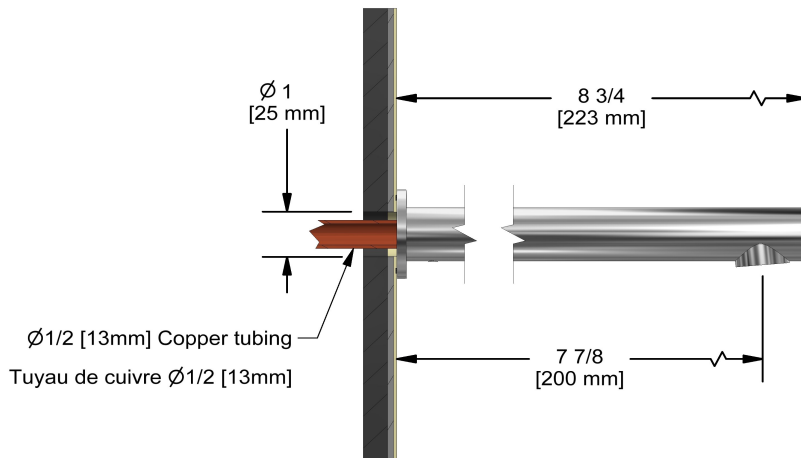

Les dimensions, les modèles et les finis présentés peuvent différer.

Garantie

Le produit **Riobel Inc.** que vous venez d'acquérir est couvert par une garantie À VIE limitée contre tout vice de fabrication sur les pièces et les finis chrome, PVS et noirs et toutes les pièces actives à partir de la date d'achat. Les autres finis, notamment les plastiques, sont garantis un an. Tous les composants électriques et électroniques sont couverts par une garantie limitée de 5 ans.

Service à la clientèle

Ontario, Ouest Canadien : 888-287-5354 Québec, Maritimes, États-Unis : 866-473-8442

2020.11.24