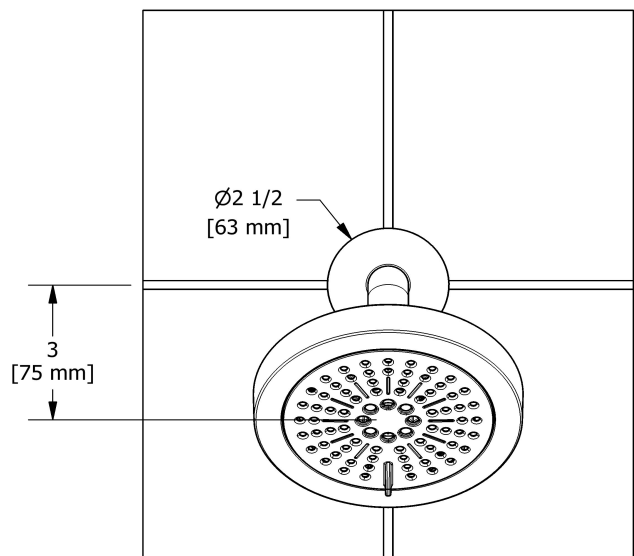

Les dimensions, les modèles et les finis présentés peuvent différer.

Garantie

Le produit **Riobel Inc.** que vous venez d'acquérir est couvert par une garantie À VIE limitée contre tout vice de fabrication sur les pièces et les finis chrome, PVS et noirs et toutes les pièces actives à partir de la date d'achat. Les autres finis, notamment les plastiques, sont garantis un an. Tous les composants électriques et électroniques sont couverts par une garantie limitée de 5 ans.

Service à la clientèle

Ontario, Ouest Canadien : 888-287-5354 Québec, Maritimes, États-Unis : 866-473-8442