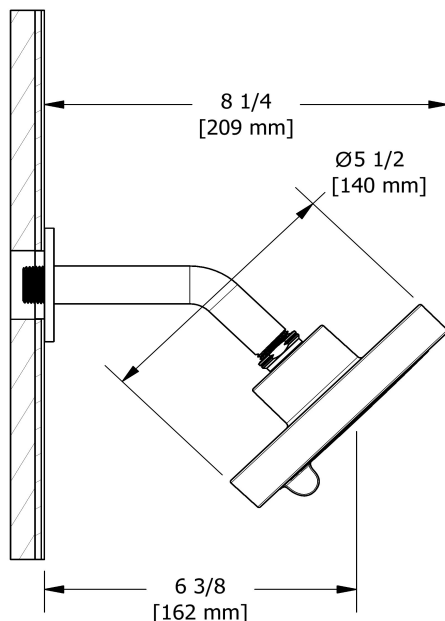

Les dimensions, les modèles et les finis présentés peuvent différer.

Garantie

Le produit **Riobel Inc.** que vous venez d'acquérir est couvert par une garantie À VIE limitée contre tout vice de fabrication sur les pièces et les finis chrome, PVS et noirs et toutes les pièces actives à partir de la date d'achat. Les autres finis, notamment les plastiques, sont garantis un an. Tous les composants électriques et électroniques sont couverts par une garantie limitée de 5 ans.

Service à la clientèle

Ontario, Ouest Canadien : 888-287-5354 Québec, Maritimes, États-Unis : 866-473-8442