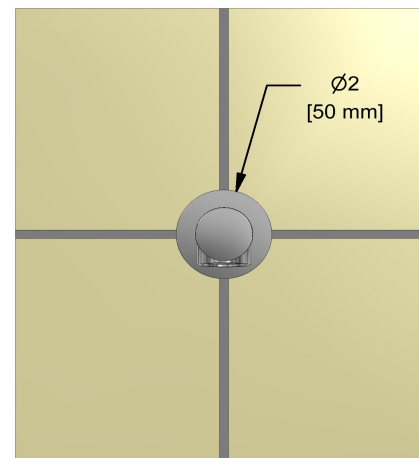

Les dimensions, les modèles et les finis présentés peuvent différer.

Garantie

Le produit **Riobel Inc.** que vous venez d'acquérir est couvert par une garantie À VIE limitée contre tout vice de fabrication sur les pièces et les finis chrome, PVS et noirs et toutes les pièces actives à partir de la date d'achat. Les autres finis, notamment les plastiques, sont garantis un an. Tous les composants électriques et électroniques sont couverts par une garantie limitée de 5 ans.

Service à la clientèle

Ontario, Ouest Canadien : 888-287-5354 Québec, Maritimes, États-Unis : 866-473-8442

2020.11.24