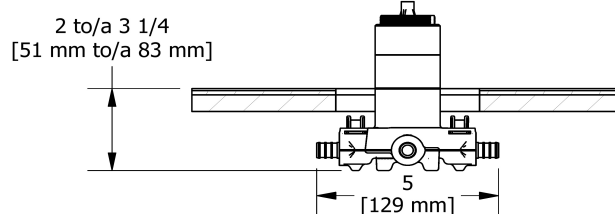

Certifications

- CSA B125.1
- ASME A112.18.1
- ASSE 1016
- Approbation CMR248

UPC®