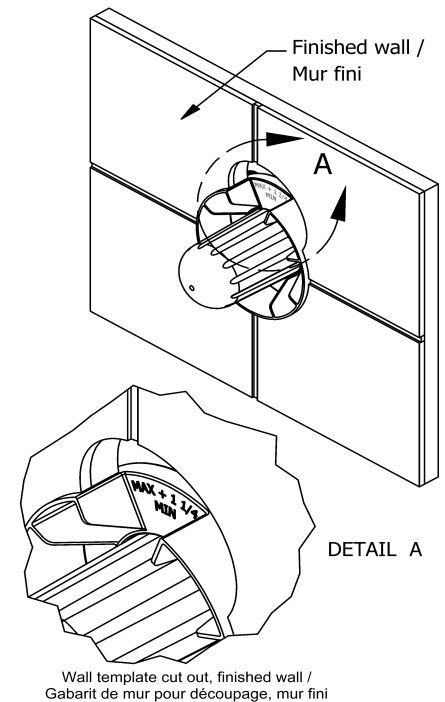

Certifications

- CSA B125.1
- ASME A112.18.1
- ASSE 1016
- Approbation CMR248

UPC®