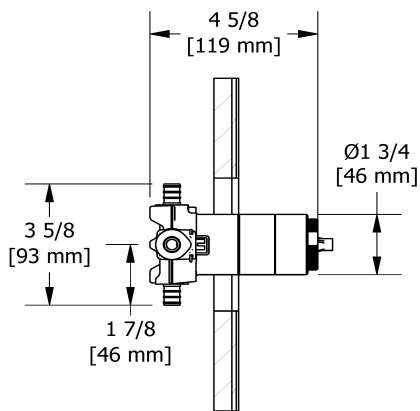

Certifications

- CSA B125.1
- ASME A112.18.1
- ASSE 1016
- Approbation CMR248

UPC®