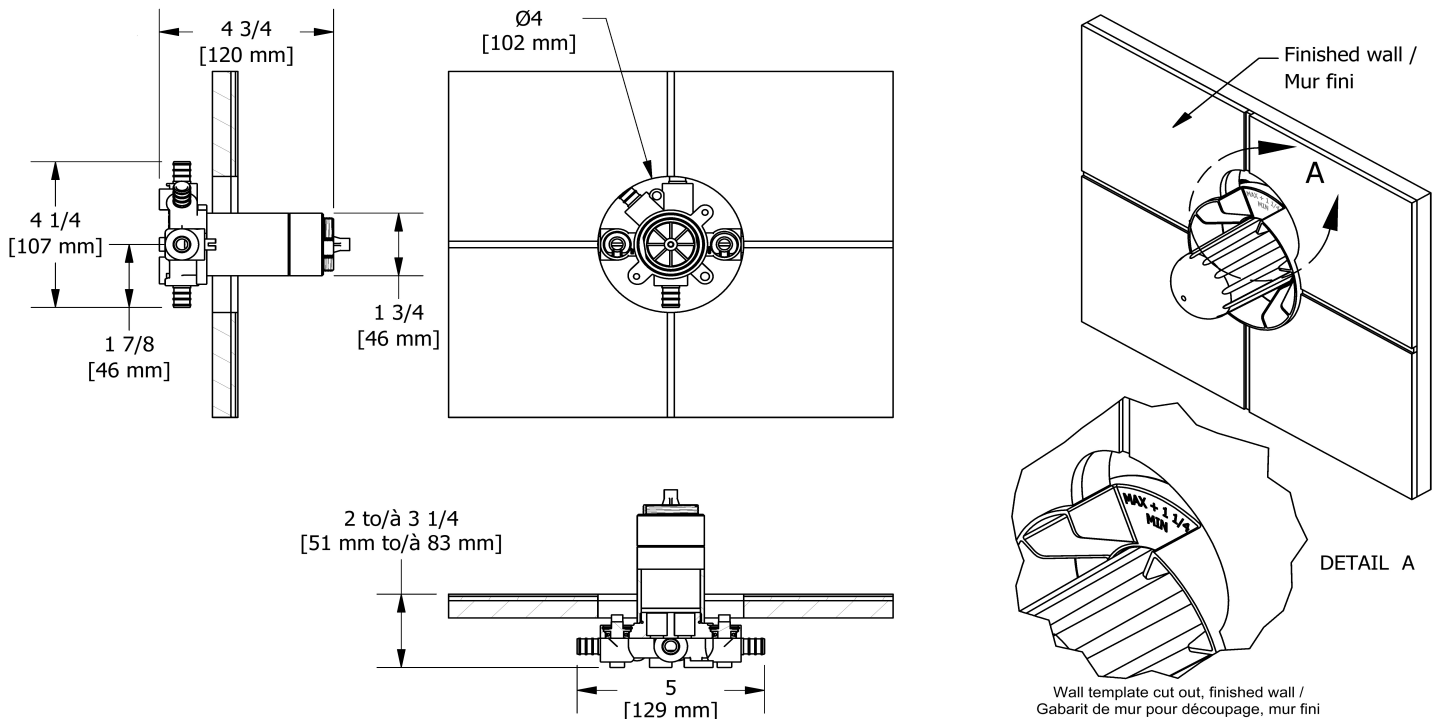

Certifications

- CSA B125.1
- ASME A112.18.1
- ASSE 1016

UPC®