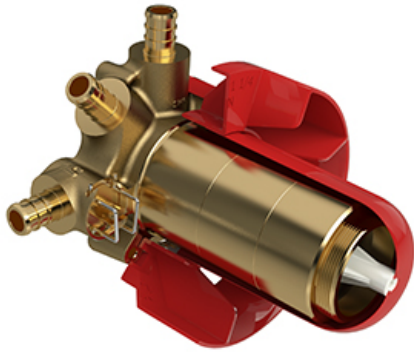

Brut de valve coaxiale 3 voies, sans cartouche, Type
T/P PEX
R45-SPEX

Spécifications

Descriptions

- Brut seul
- Valves de service
- Commandez la garniture TXX45XX ou TXX47XX pour compléter
- Capuchon d'essai
- Trois sorties d'eau 1/2" PEX
- Entrée d'eau 1/2" PEX

Couleur disponible

- :

Certifications

- CSA B125.1
- ASME A112.18.1
- ASSE 1016
- Approbation CMR248

UPC®

Les dimensions, les modèles et les finis présentés peuvent différer.

Garantie

Le produit **Riobel Inc.** que vous venez d'acquérir est couvert par une garantie À VIE limitée contre tout vice de fabrication sur les pièces et les finis chrome, PVS et noirs et toutes les pièces actives à partir de la date d'achat. Les autres finis, notamment les plastiques, sont garantis un an. Tous les composants électriques et électroniques sont couverts par une garantie limitée de 5 ans.

Service à la clientèle

Ontario, Ouest Canadien : 888-287-5354 Québec, Maritimes, États-Unis : 866-473-8442

2020.11.24